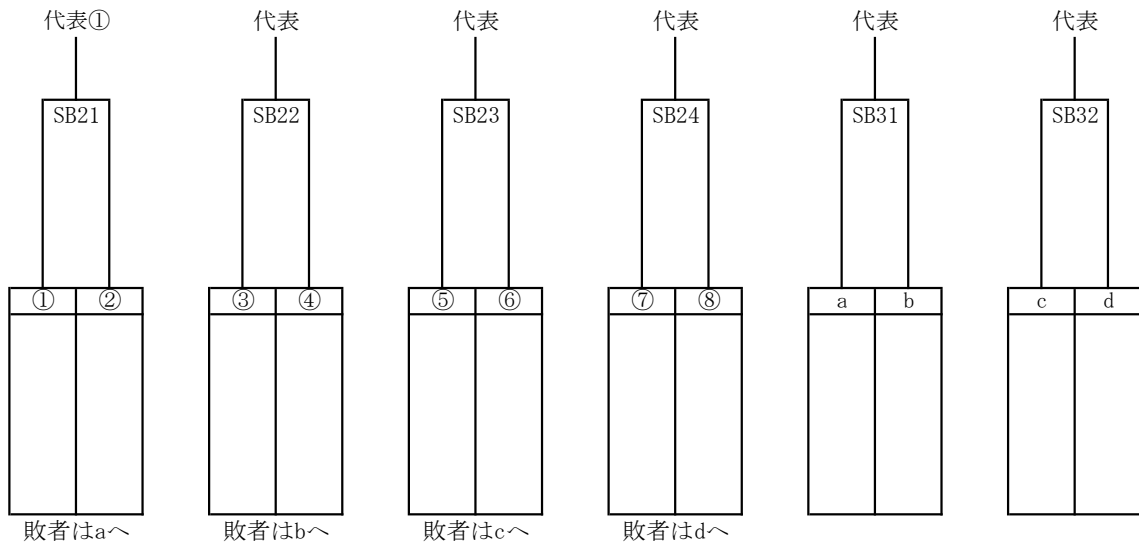

男子個人戦代表決定戦

女子個人戦代表決定戦

※ ①～⑧には、ベスト8決定戦（B401～408、G401～G408の試合）で敗れた選手が再抽選して
ただし、同一校の対戦は配慮するが、同地区の配慮はしない。

※ a～dにはSB21～SB24、SG21～SG24で敗れた選手が入るが、同一校の対戦の場合は再抽選を
行う。