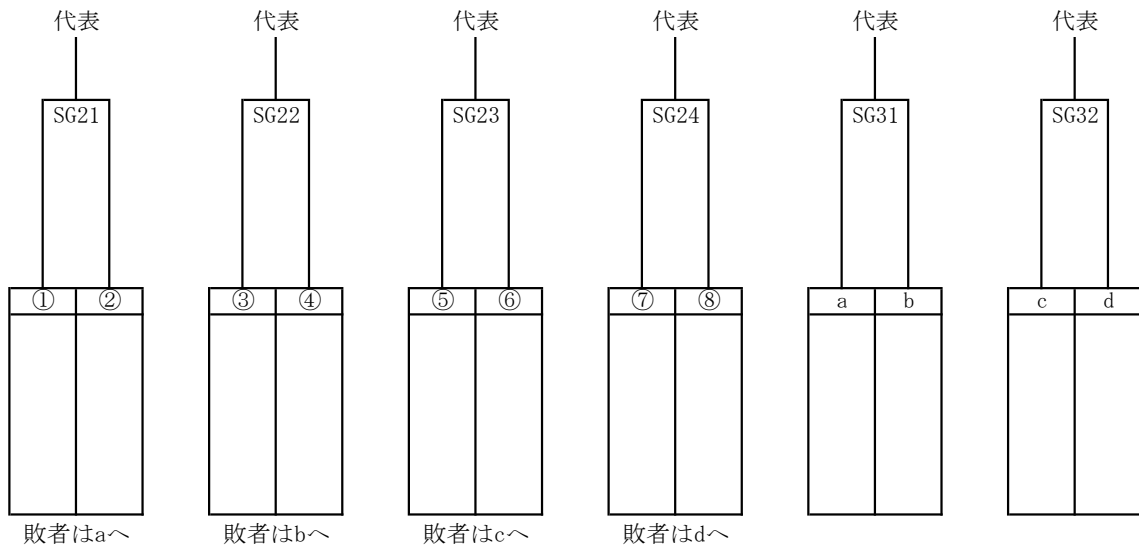

男子個人戦代表決定戦

女子個人戦代表決定戦

※ ①～⑧には、ベスト8決定戦（B401～408、G401～G408の試合）で敗れた選手が再抽選して
ただし、同一校の対戦は配慮するが、同地区の配慮はしない。

※ a～dにはSB21～SB24、SG21～SG24で敗れた選手が入るが、同一校の対戦の場合は再抽選を
行う。