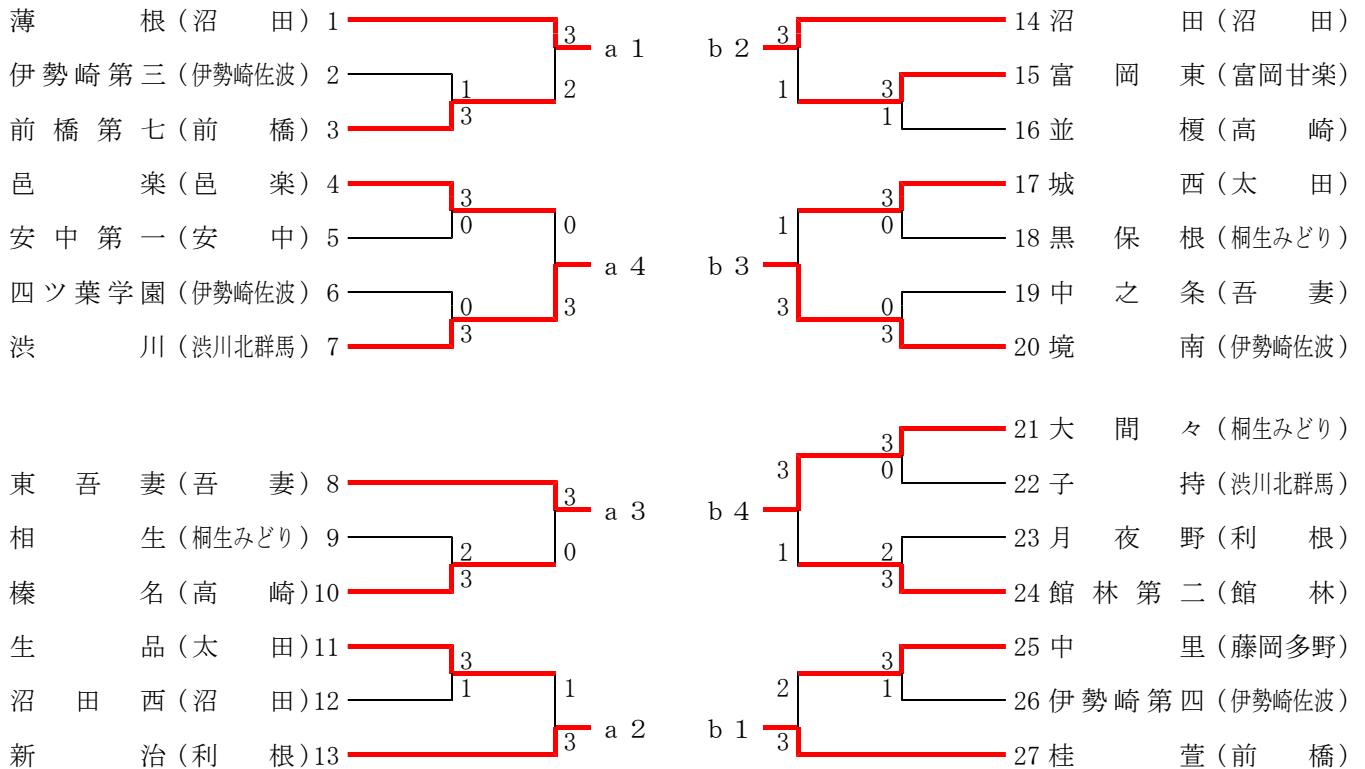

# 平成28年度 群馬県中学校新人大会卓球大会

## 男子学校対抗戦 予選トーナメント

## 女子学校対抗戦 予選トーナメント

※男女とも、a 1～a 4が準決勝リーグAへ、b 1～b 4が準決勝リーグBへ進出