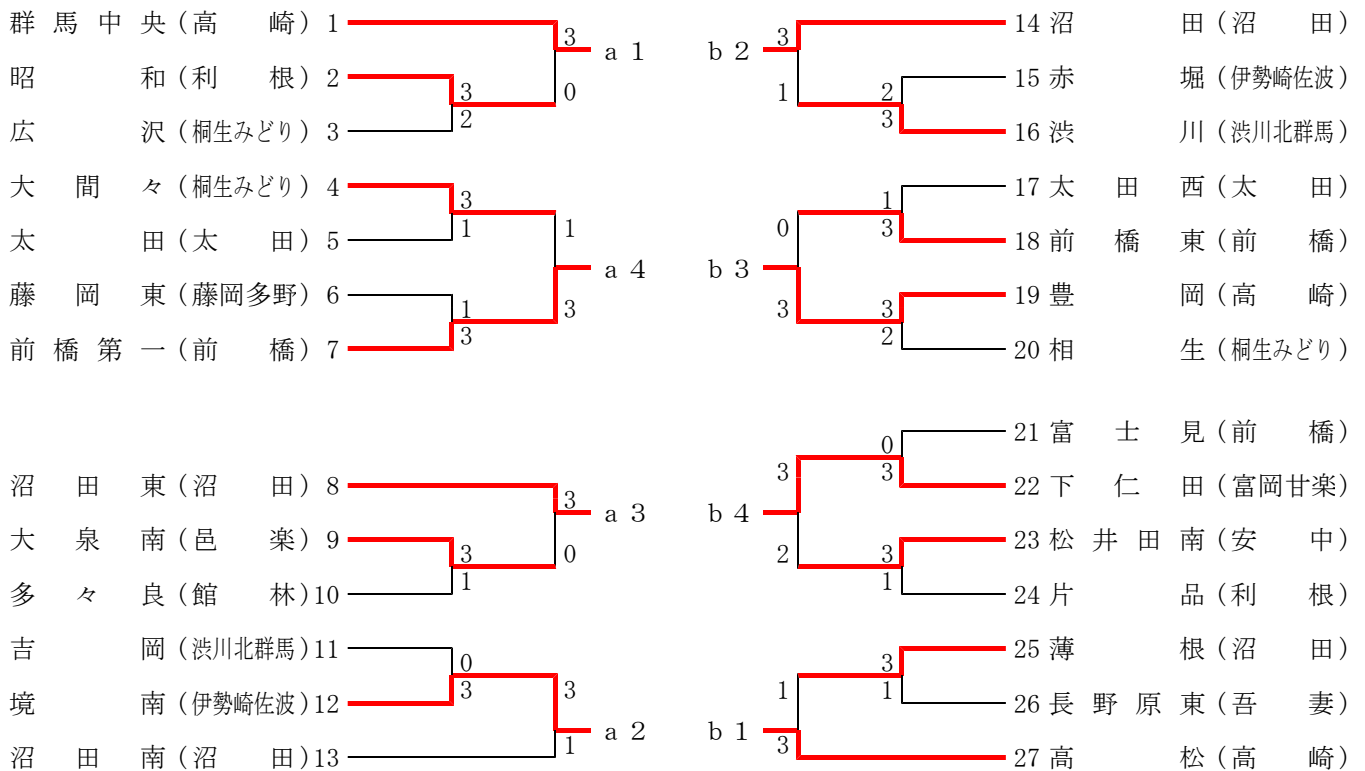

# 平成28年度 群馬県中学校新人大会卓球大会

## 男子学校対抗戦 予選トーナメント

## 女子学校対抗戦 予選トーナメント

※男女とも、a 1～a 4が準決勝リーグAへ、b 1～b 4が準決勝リーグBへ進出