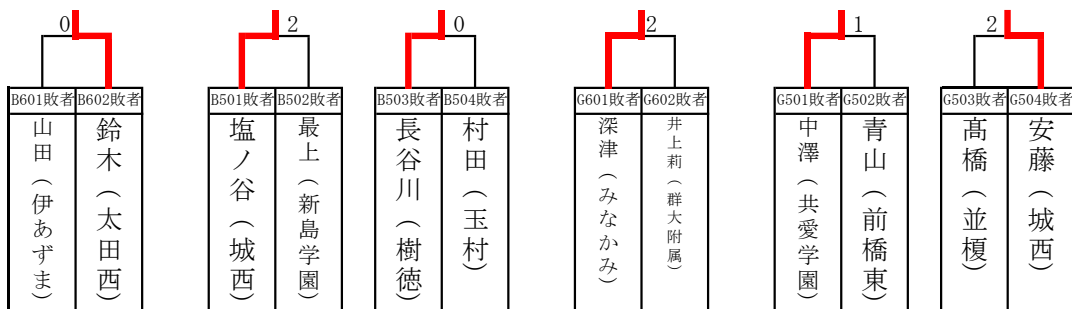

男子個人戦ランク決定戦

女子個人戦ランク決定戦

※ 準々決勝および準決勝で敗れた選手は、ランク決定戦を行う。

※ 組み合わせについては再抽選を行わない。

※ ランキングについては、

すべての試合結果をもとにランキング委員会 (総務) にて決定する。