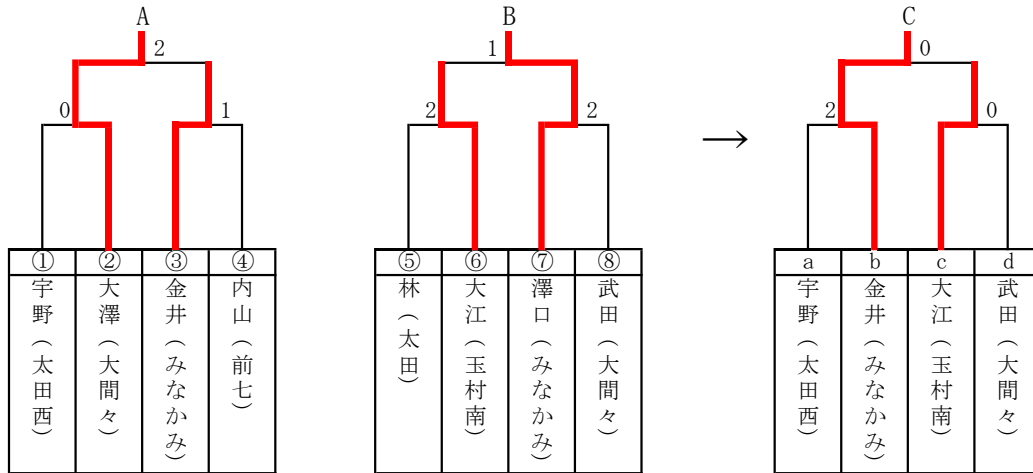

### 女子個人戦代表決定戦

※ ①～⑨には、ベスト8決定戦 (B401～408, B317 G401～G408の試合) で敗れた選手が再抽選して入る。

ただし、同一校の選手は別ブロックとするが、同地区の配慮はしない。

※ a～eにはA・Bで勝ち抜いた選手に敗れた選手が入るが、再抽選は行わない。