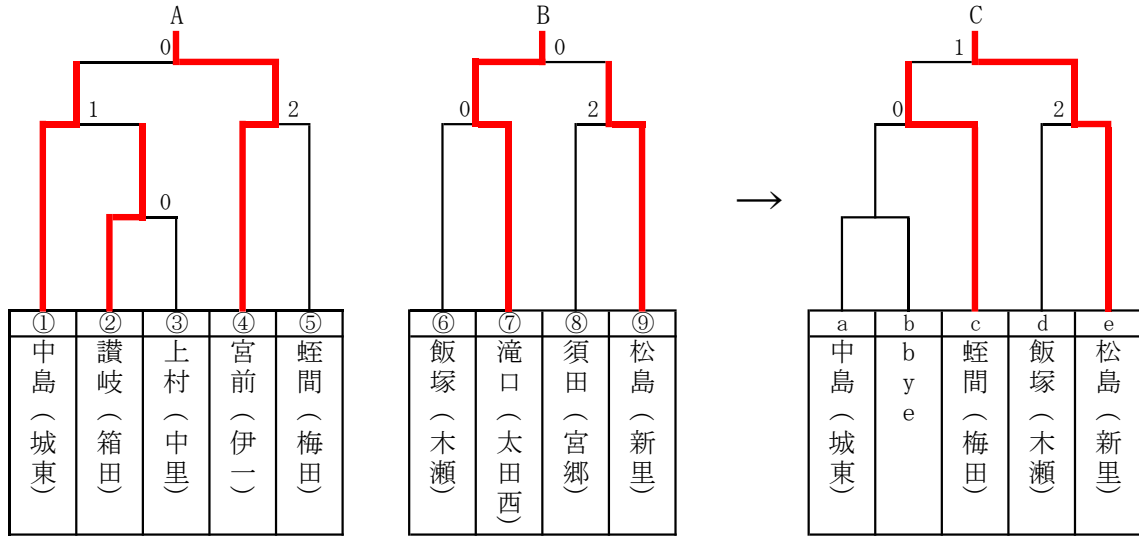

### 女子個人戦代表決定戦

※ ①～⑨には、ベスト8決定戦 (B401～408, B317 G401～G408の試合) で敗れた選手が再抽選して入る。

ただし、同一校の選手は別ブロックとするが、同地区の配慮はしない。

※ a～eにはA・Bで勝ち抜いた選手に敗れた選手が入るが、再抽選は行わない。