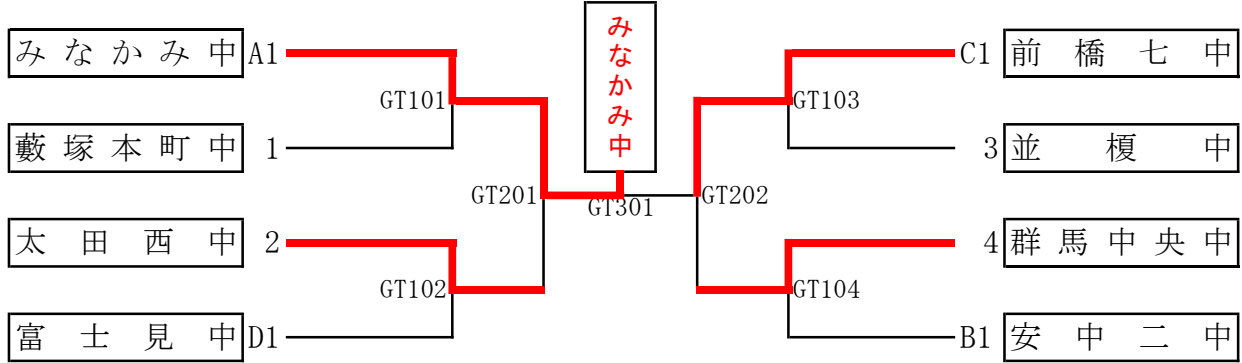

# 【女子学校対抗決勝トーナメント】

※予選とは違い、団体で3点先取した時点で試合終了。※タイムアウトあり

※各ブロック予選リーグ2位の学校が、1-4に入る。

※決勝トーナメント一回戦は、予選同対戦は避ける。