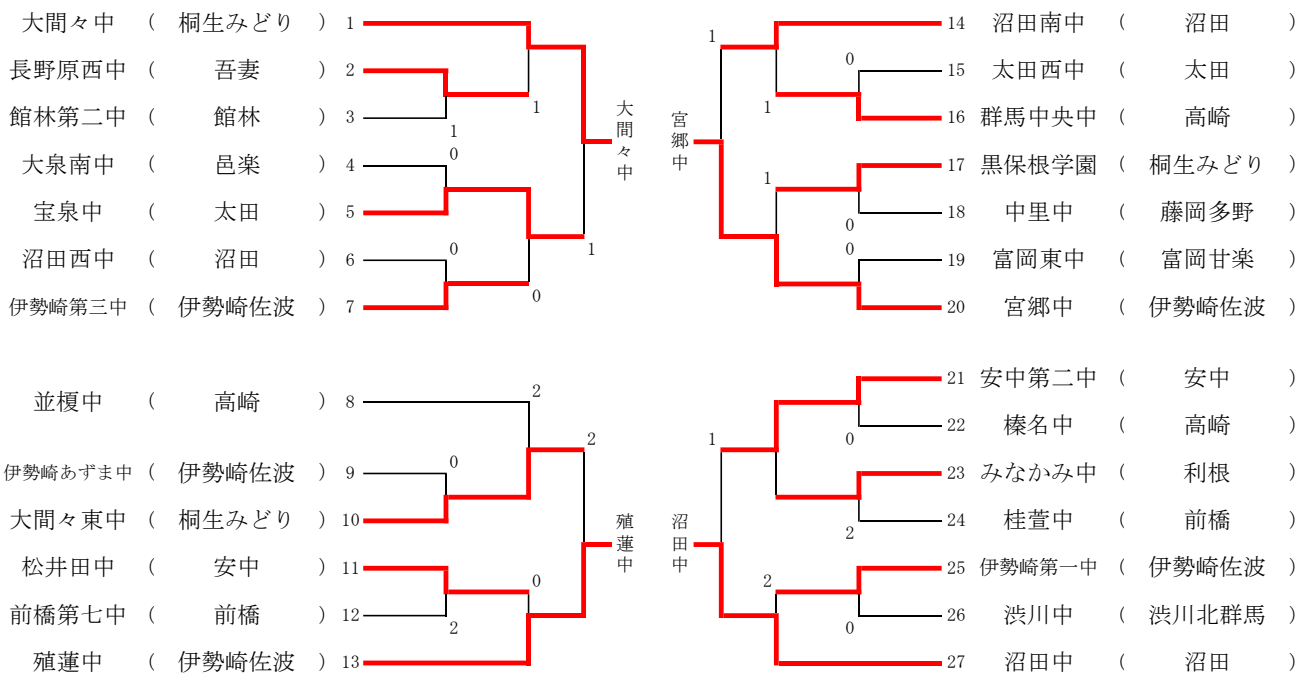

令和4年度 群馬県中体連春季卓球大会

男子学校対抗戦 予選トーナメント

女子学校対抗戦 予選トーナメント

※男女とも、a1～d1が決勝リーグへ、3回戦の敗者 (a2～d2) が順位決定リーグへ