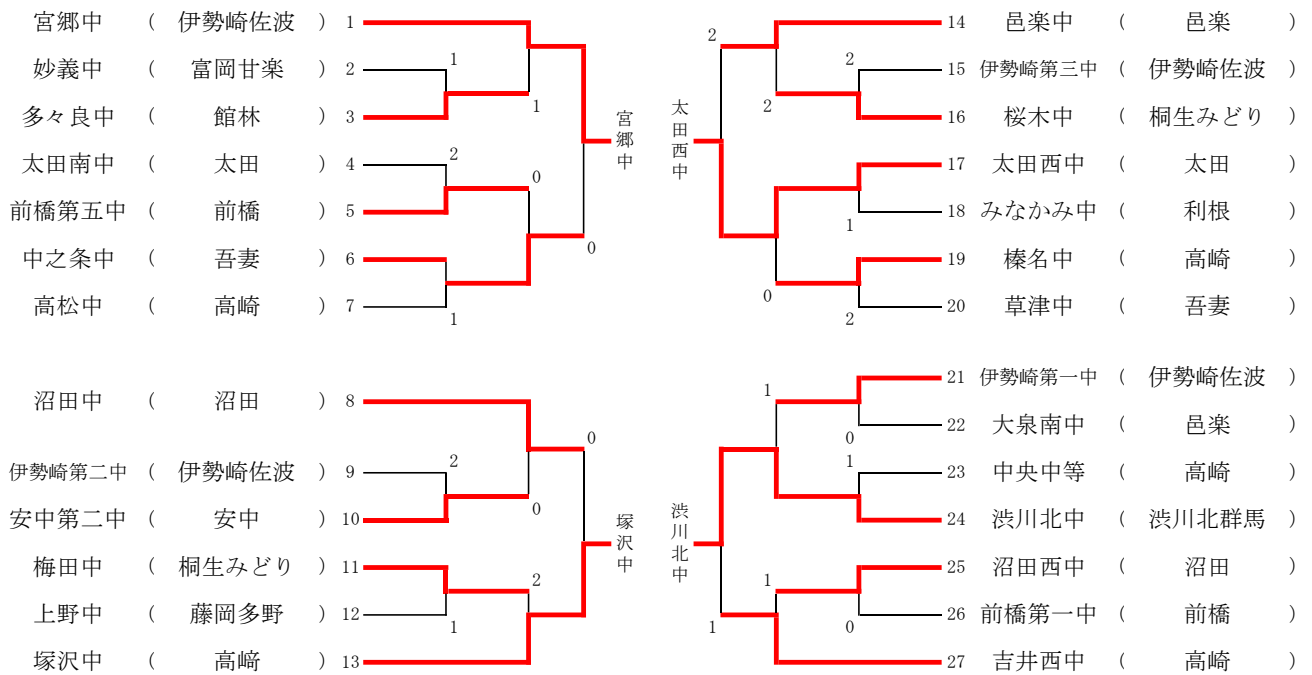

令和4年度 群馬県中体連春季卓球大会

男子学校対抗戦 予選トーナメント

女子学校対抗戦 予選トーナメント

※男女とも、a1～d1が決勝リーグへ、3回戦の敗者 (a2～d2) が順位決定リーグへ