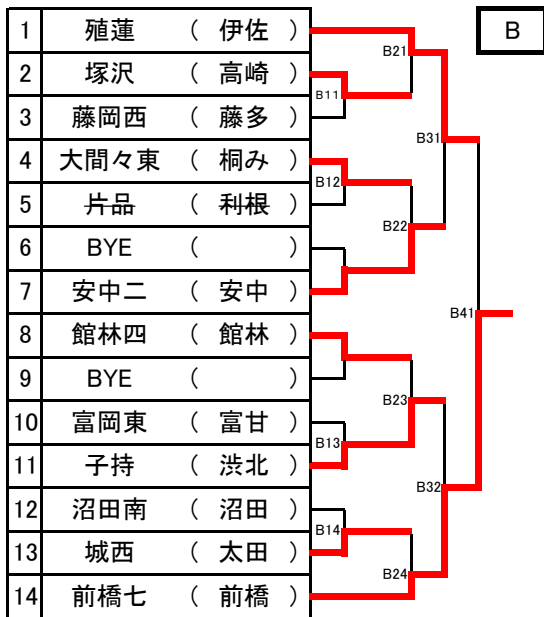

女子 予選(郡市増加枠決定)トーナメント

各ブロック1位は シード決定トーナメント※1へ 2位は※2へ

シード決定トーナメント

同郡市・本日で同校対戦を避けて抽選。各ブロック1位・・・4シード 2位・・・8シード
県総体ベスト4校はここから入ります。