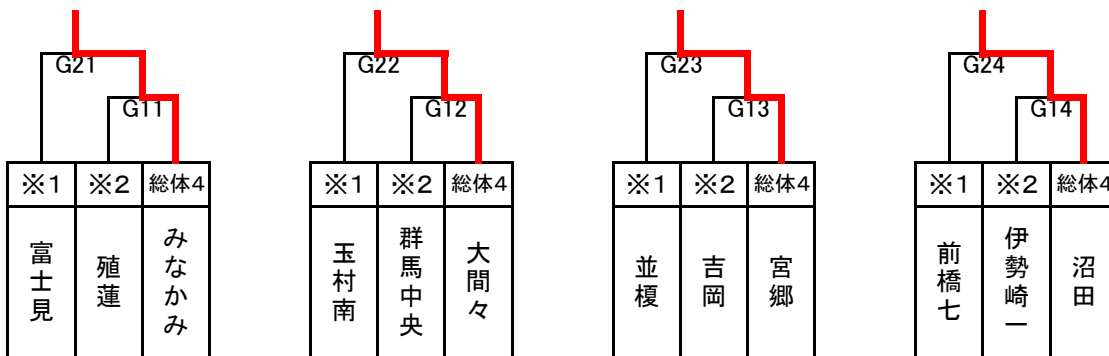

女子 予選(郡市増加枠決定)トーナメント

各ブロック1位は シード決定トーナメント※1へ 2位は※2へ

シード決定トーナメント

同郡市・本日で同校対戦を避けて抽選。各ブロック1位・・・4シード 2位・・・8シード
県総体ベスト4校はここから入ります。