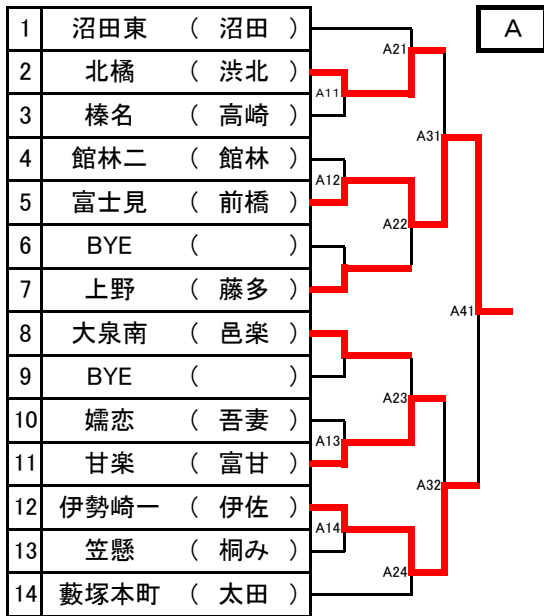

女子 予選(郡市増加枠決定)トーナメント

各ブロック1位は シード決定トーナメント※1へ 2位は※2へ

シード決定トーナメント

同郡市・本日で同校対戦を避けて抽選。各ブロック1位・・・4シード 2位・・・8シード
県総体ベスト4校はここから入ります。