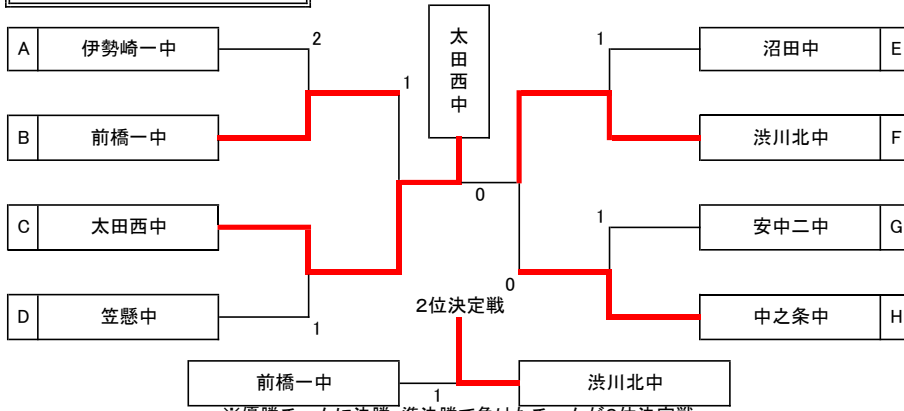

群馬県中学生卓球部 第一次強化練習会男子の部 於:ALSOKぐんまアリーナ

3年以下男子 予選リーグ

※予選リーグは3ゲームマッチ。結果が出て5番手までやる。結果は「上から3点」で計算。  
 ※予選リーグで空き台ができた場合、隣り合う台であれば進行を優先してリーグ内で融通し合う。  
 そのうえで空き場合は、進行が遅れている試合が終わるまで、申し込み試合をしてよい。

		1	2	3	勝点	順位	
A		伊勢崎一中	太田南中	群馬中央中	2-0	1	
1	伊勢崎一中		3-2	3-1	2-0	1	
2	太田南中	2-3		3-1	1-1	2	
3	群馬中央中	1-3	1-3		0-2	3	
B		前橋一中	上野中	薄根中	城東中	勝点	順位
1	前橋一中		3-1	3-1	3-1	3-0	1
2	上野中	1-3		3-1	1-3	1-2	3
3	薄根中	1-3	1-3		0-3	0-3	4
4	城東中	1-3	3-1	3-0		2-1	2
C		太田西中	沼田西中	新島学園中	玉村南中	勝点	順位
1	太田西中		3-2	3-0	3-1	3-0	1
2	沼田西中	2-3		3-2	3-1	2-1	2
3	新島学園中	0-3	2-3		3-2	1-2	3
4	玉村南中	1-3	1-3	2-3		0-3	4
D		中尾中	笠懸中	前橋五中	城東中	勝点	順位
1	中尾中		1-3	3-2	3-2	2-1	2
2	笠懸中	3-1		3-1	2-3	2-1	1
3	前橋五中	2-3	1-3		3-2	1-2	3
4	城東中	2-3	3-2	2-3		1-2	4
E		沼田中	草津中	藤岡東中	大間々中	勝点	順位
1	沼田中		3-1	3-0	3-2	3-0	1
2	草津中	1-3		3-2	2-3	1-2	3
3	藤岡東中	0-3	2-3		1-3	0-3	4
4	大間々中	0-3	3-2	3-1		2-1	2
F		渋川北中	並榎中	伊勢崎三中	前橋六中	勝点	順位
1	渋川北中		3-1	3-0	3-0	3-0	1
2	並榎中	1-3		3-1	3-0	2-1	2
3	伊勢崎三中	0-3	1-3		2-3	0-3	4
4	前橋六中	0-3	0-3	3-2		1-2	3
G		安中二中	伊勢崎二中	梅田中	金島中	勝点	順位
1	安中二中		3-2	2-3	3-1	2-1	1
2	伊勢崎二中	2-3		2-3	1-3	0-3	4
3	梅田中	3-2	3-2		1-3	2-1	3
4	金島中	1-3	3-1	3-1		2-1	2
H		中之条中	昭和中	吉井西中	桂萱中	勝点	順位
1	中之条中		3-0	3-2	3-2	3-0	1
2	昭和中	0-3		3-1	2-3	1-2	3
3	吉井西中	2-3	1-3		1-3	0-3	4
4	桂萱中	2-3	3-2	3-1		2-1	2

3年以下男子 決勝トーナメント

※決勝トーナメントは5ゲームマッチ。予選とは違い、団体で3点先取した時点で試合終了。

※優勝チームに決勝・準決勝で負けたチームが2位決定戦  
 ※2位決定戦が同地区の学校だった場合は、行わない。

2年以下男子トーナメント

※3年生以下と2年生以下で重複して出場する生徒は、原則「3年生以下の試合を優先する」  
 試合順序はオーダー表の上から順だが、3年生以下の試合に出ている選手がいる場合、できる試合からやっておく。  
 ※2回戦までは3ゲームマッチで5番手まで。3回戦以降は5ゲームマッチで団体3点先取。  
 ※1回戦・2回戦は1台進行なので、両校から相互審判を出す。  
 ※3回戦以降は3台進行なので、ダブルスは相互審判、シングルスは1人審判をお互いに出し合う。