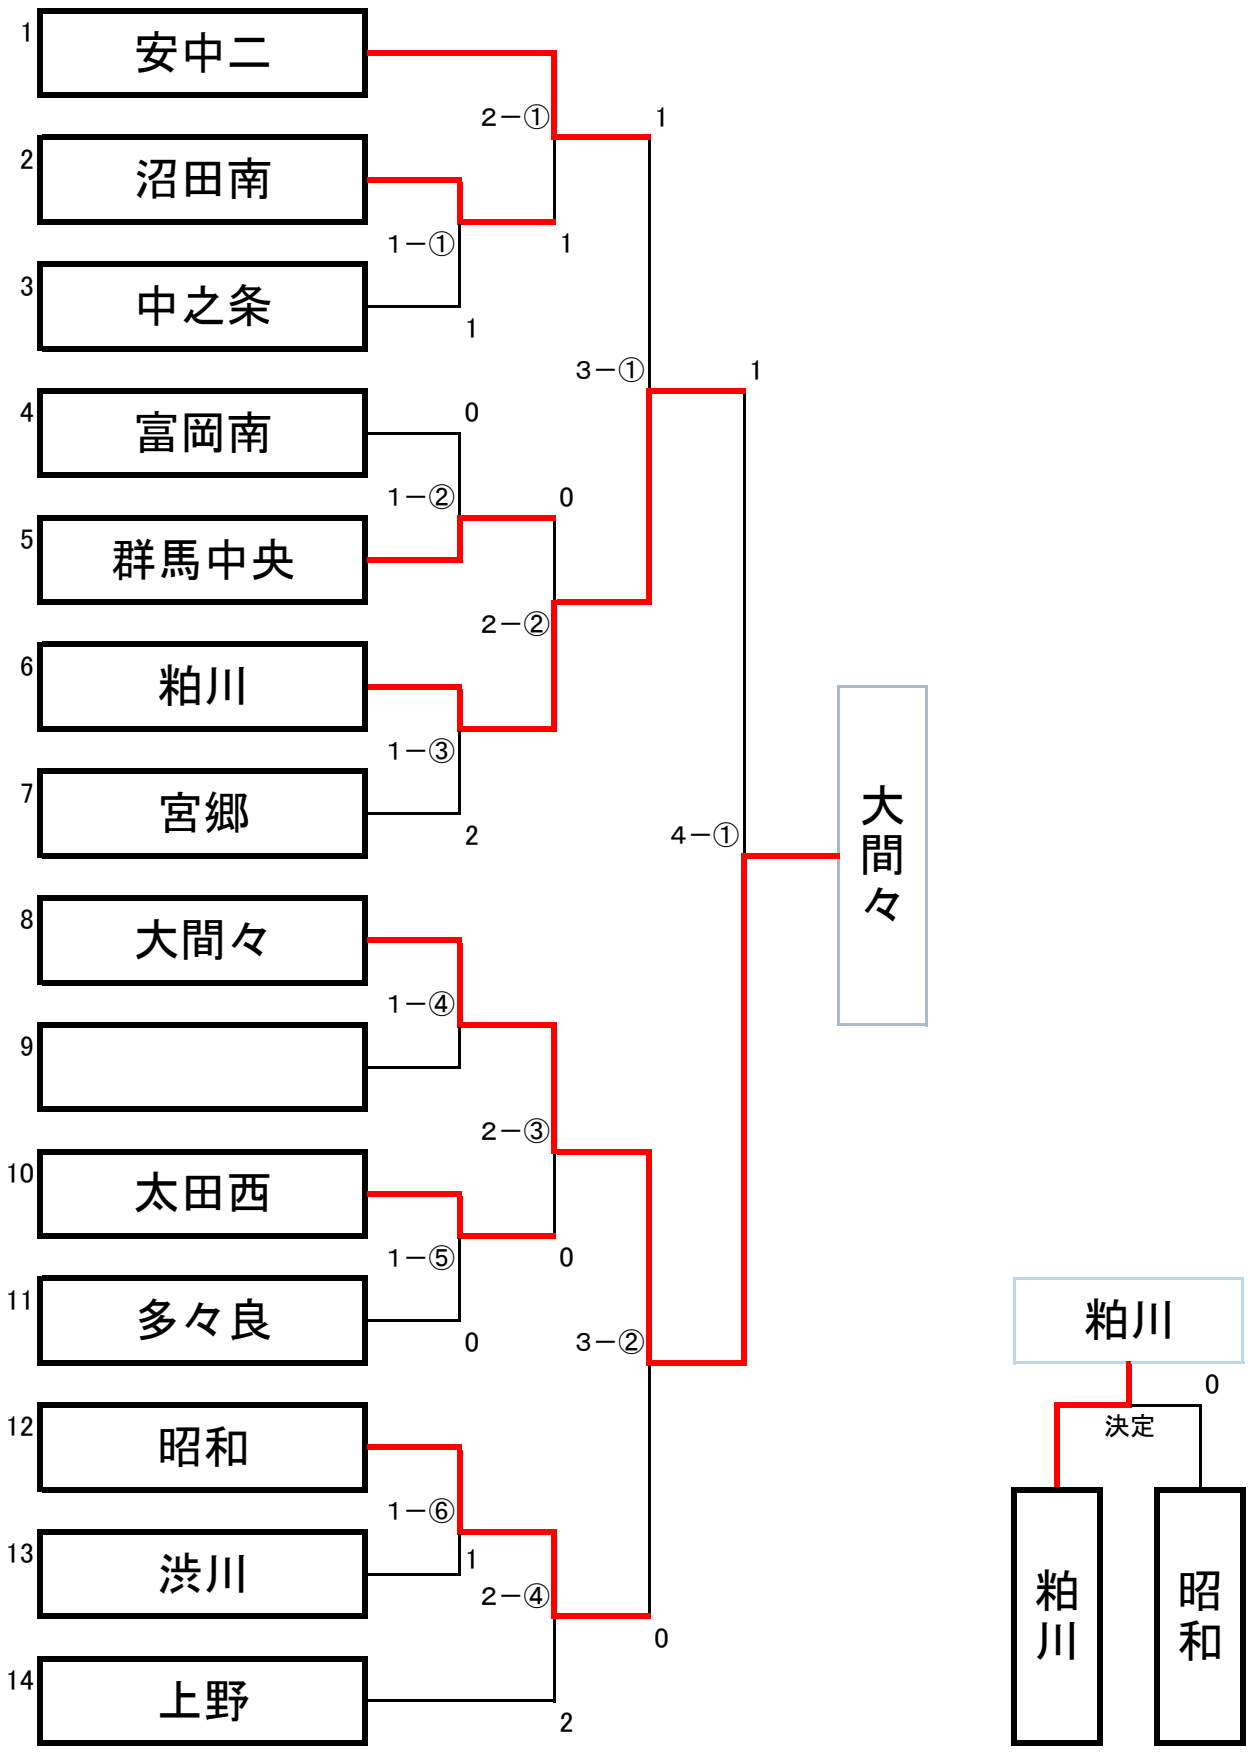

女子トーナメント

※優勝した地区の代表が第1シードとなる。優勝校に決勝・準決勝で敗れた学校による代表決定戦に勝った地区の代表が第2シードとなる。そして、第1・第2シードの地区に県大会出場枠を「+1」与える。また、トーナメントのベスト4の地区の代表校は県大会のベスト4シードとなる。