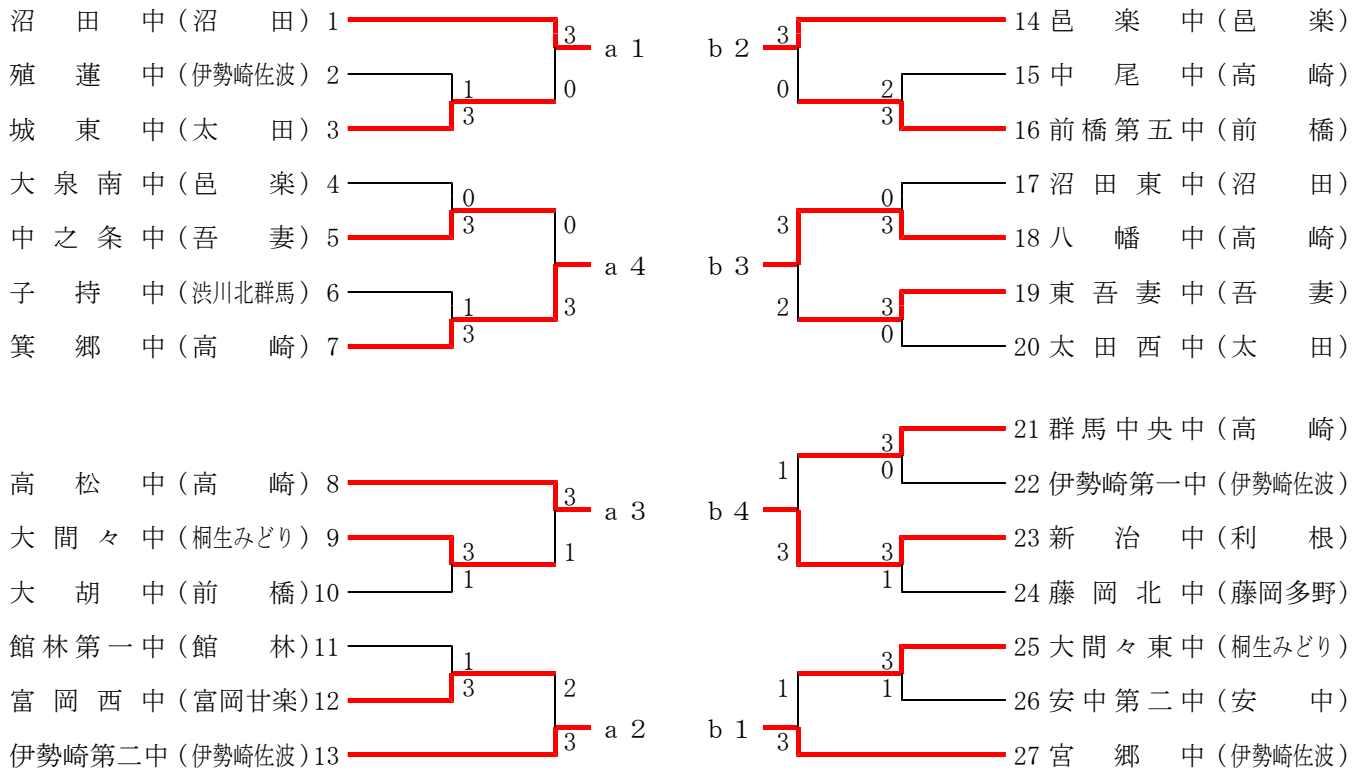

2019年度 群馬県中学校新人大会卓球大会

男子学校対抗戦 予選トーナメント

女子学校対抗戦 予選トーナメント

※男女とも、a 1～a 4が準決勝リーグAへ、b 1～b 4が準決勝リーグBへ進出