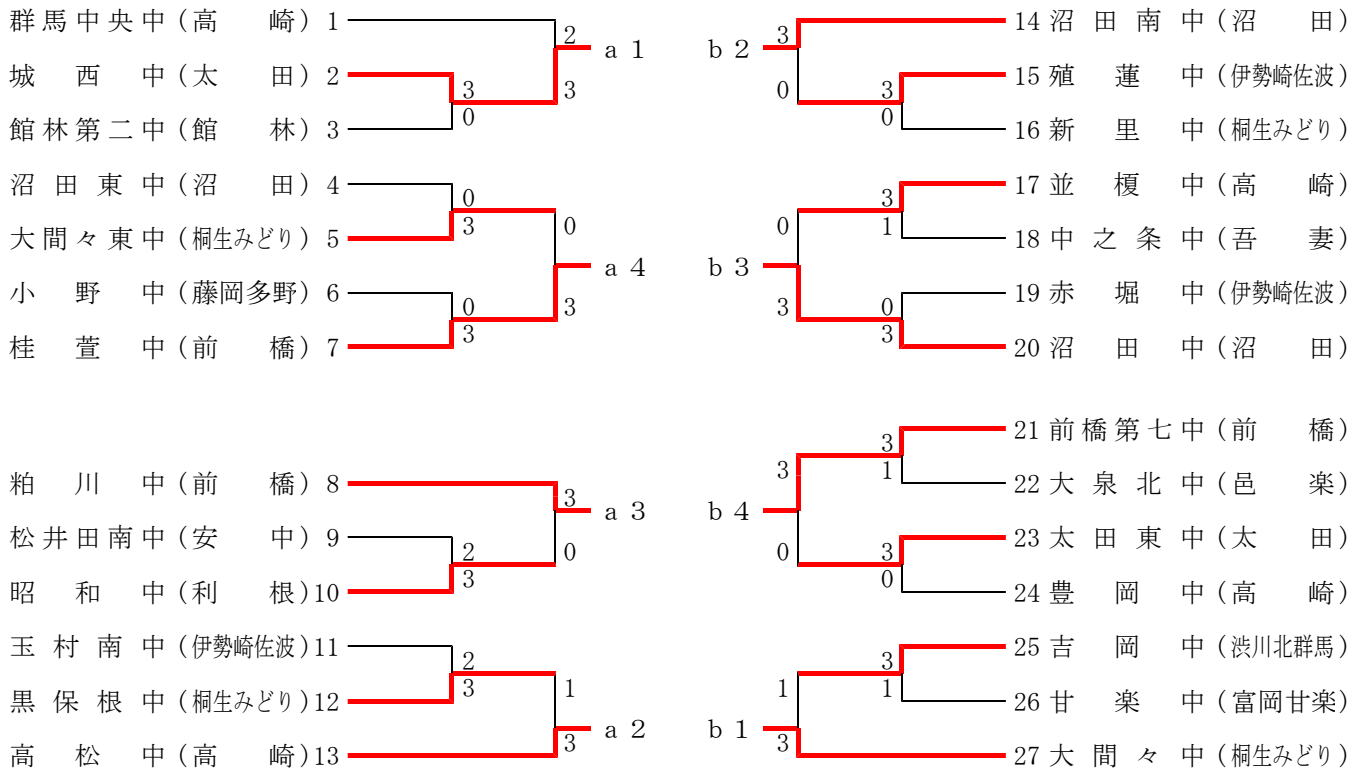

2019年度 群馬県中学校新人大会卓球大会

男子学校対抗戦 予選トーナメント

女子学校対抗戦 予選トーナメント

※男女とも、a 1～a 4が準決勝リーグAへ、b 1～b 4が準決勝リーグBへ進出