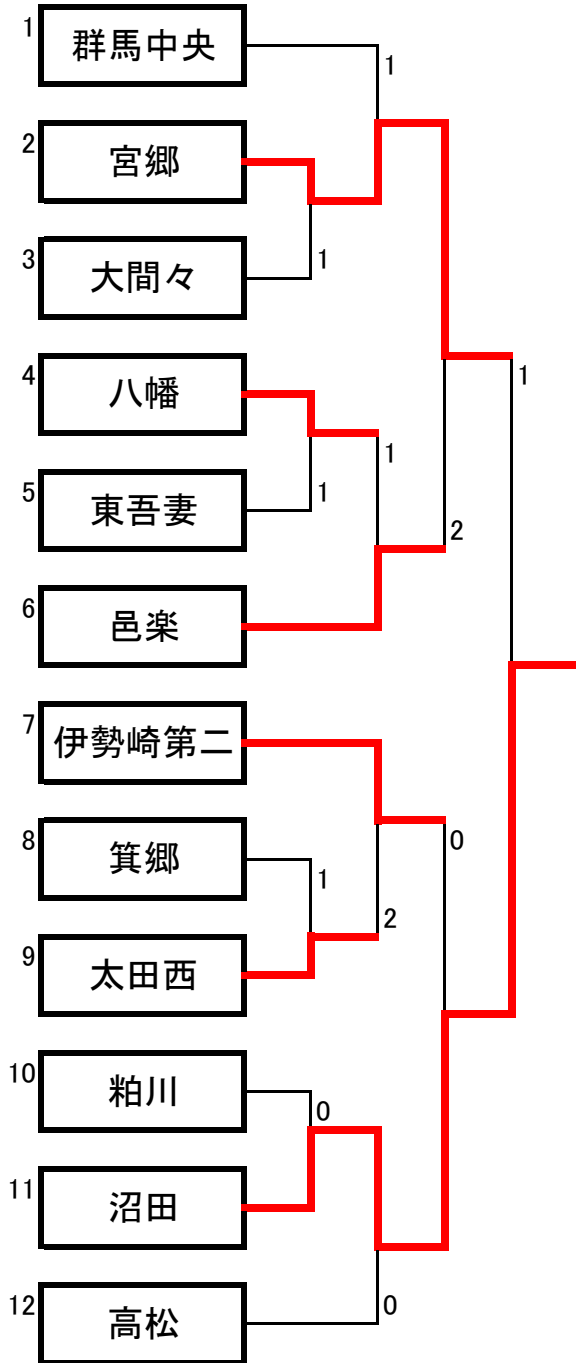

# 決勝トーナメント

## 男子 BT

3位決定戦

邑楽 3-0 伊勢崎二

## 女子 GT

3位決定戦

沼田南 3-1 高松

- \* 1、6、7、12の位置に予選トーナメント1位校が抽選で入る。
- \* 3、4、9、10の位置に予選トーナメント2位校が抽選で入る。予選同ブロックの対戦は避ける。
- \* 2、5、8、11の位置に総体ベスト4校が抽選で入る。
- \* 同郡市は2校なら両側に、3校以上なら4ブロックに分ける。