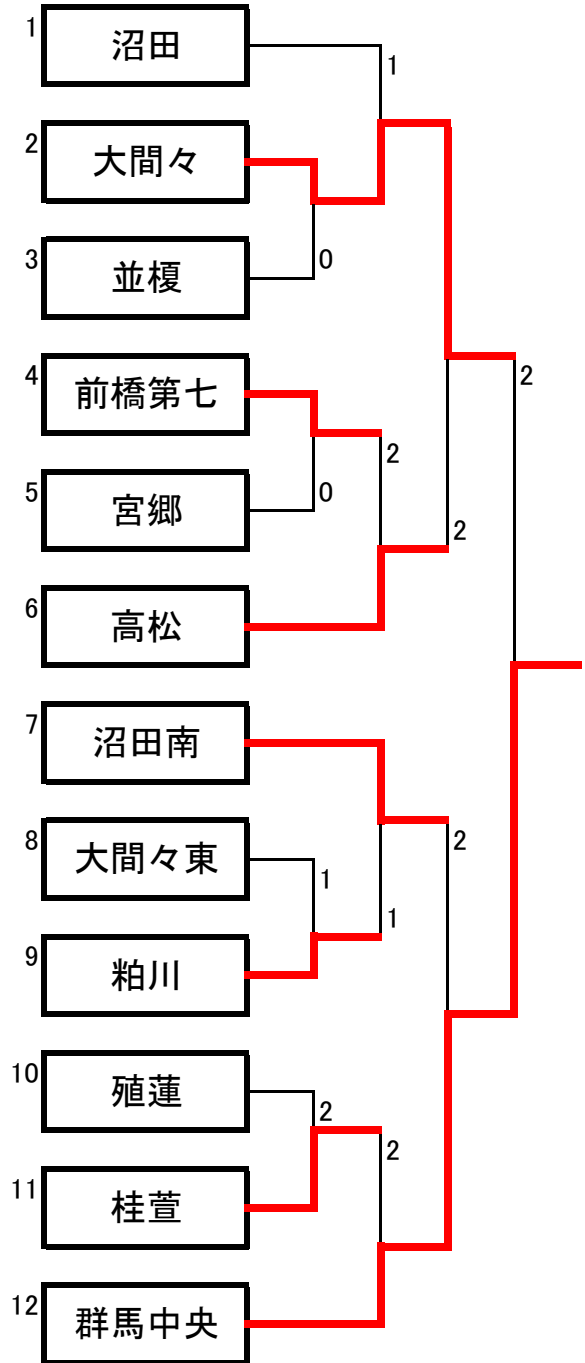

# 決勝トーナメント

## 男子 BT

3位決定戦

邑楽 3-0 伊勢崎二

## 女子 GT

3位決定戦

沼田南 3-1 高松

- \* 1、6、7、12の位置に予選トーナメント1位校が抽選で入る。
- \* 3、4、9、10の位置に予選トーナメント2位校が抽選で入る。予選同ブロックの対戦は避ける。
- \* 2、5、8、11の位置に総体ベスト4校が抽選で入る。
- \* 同郡市は2校なら両側に、3校以上なら4ブロックに分ける。