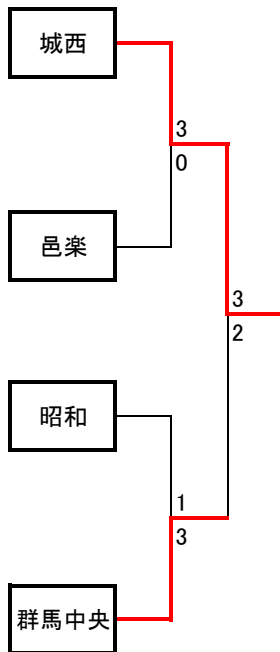

平成30年度群馬県中体連卓球部 秋季強化練習会

於: ALSOKぐんまアリーナ

男子 予選リーグ・トーナメント

Aトーナメント

	上野	白沢	長野郷
1 上野	-	3-0	3-1
2 白沢	0-3	-	3-2
3 長野郷	1-3	2-3	-

	境北	館林二	富士見
4 境北	-	1-3	1-3
5 館林二	3-1	-	2-3
6 富士見	3-1	3-2	-

	粕川	大泉西	太田
7 粕川	-	1-3	3-1
8 大泉西	3-1	-	3-0
9 太田	1-3	0-3	-

	富岡南	北橋	大間々
10 富岡南	-	3-1	1-3
11 北橋	1-3	-	0-3
12 大間々	3-1	3-0	-

Bトーナメント

	沼田西	富岡東	殖蓮
1 沼田西	-	2-3	3-2
2 富岡東	3-2	-	3-2
3 殖蓮	2-3	2-3	-

	安中一	吉岡	館林三
4 安中一	-	1-3	3-0
5 吉岡	3-1	-	3-1
6 館林三	0-3	1-3	-

	群馬南	藤岡東	前橋三
7 群馬南	-	0-3	3-0
8 藤岡東	3-0	-	3-0
9 前橋三	0-3	0-3	-

	新里	数塚本町	月夜野
10 新里	-	3-0	3-0
11 数塚本町	0-3	-	1-3
12 月夜野	0-3	3-1	-

Cトーナメント

	城西	新島	藤岡西
1 城西	-	3-0	3-0
2 新島	0-3	-	3-1
3 藤岡西	0-3	1-3	-

	邑楽	荒砥	沼田東
4 邑楽	-	3-1	3-0
5 荒砥	1-3	-	2-3
6 沼田東	0-3	3-2	-

	昭和	渋川	大東
7 昭和	-	3-2	3-1
8 渋川	2-3	-	3-2
9 大東	1-3	2-3	-

	群馬中央	甘楽	四ツ葉
10 群馬中央	-	3-1	3-1
11 甘楽	1-3	-	2-3
12 四ツ葉	1-3	3-2	-

Dトーナメント

	伊勢崎三	多々良	富岡西
1 伊勢崎三	-	3-1	3-1
2 多々良	1-3	-	2-3
3 富岡西	1-3	3-2	-

	前橋五	安中二	古巻
4 前橋五	-	2-3	3-1
5 安中二	3-2	-	3-2
6 古巻	1-3	2-3	-

	笠懸南	中尾	板倉
7 笠懸南	-	2-3	3-1
8 中尾	3-2	-	3-1
9 板倉	1-3	1-3	-