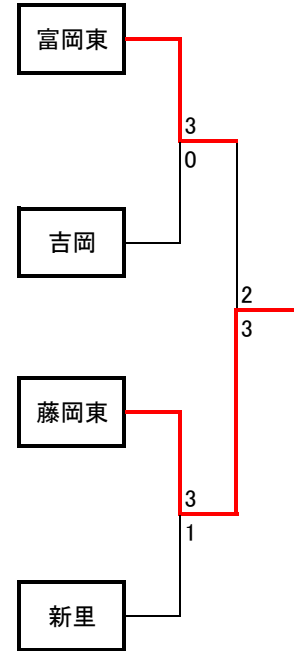

平成30年度群馬県中体連卓球部 秋季強化練習会

於: ALSOKぐんまアリーナ

男子 予選リーグ・トーナメント

Aトーナメント

	上野	白沢	長野郷
1 上野	-	3-0	3-1
2 白沢	0-3	-	3-2
3 長野郷	1-3	2-3	-

	境北	館林二	富士見
4 境北	-	1-3	1-3
5 館林二	3-1	-	2-3
6 富士見	3-1	3-2	-

	粕川	大泉西	太田
7 粕川	-	1-3	3-1
8 大泉西	3-1	-	3-0
9 太田	1-3	0-3	-

	富岡南	北橋	大間々
10 富岡南	-	3-1	1-3
11 北橋	1-3	-	0-3
12 大間々	3-1	3-0	-

Bトーナメント

	沼田西	富岡東	殖蓮
1 沼田西	-	2-3	3-2
2 富岡東	3-2	-	3-2
3 殖蓮	2-3	2-3	-

	安中一	吉岡	館林三
4 安中一	-	1-3	3-0
5 吉岡	3-1	-	3-1
6 館林三	0-3	1-3	-

	群馬南	藤岡東	前橋三
7 群馬南	-	0-3	3-0
8 藤岡東	3-0	-	3-0
9 前橋三	0-3	0-3	-

	新里	数塚本町	月夜野
10 新里	-	3-0	3-0
11 数塚本町	0-3	-	1-3
12 月夜野	0-3	3-1	-

Cトーナメント

	城西	新島	藤岡西
1 城西	-	3-0	3-0
2 新島	0-3	-	3-1
3 藤岡西	0-3	1-3	-

	邑楽	荒砥	沼田東
4 邑楽	-	3-1	3-0
5 荒砥	1-3	-	2-3
6 沼田東	0-3	3-2	-

	昭和	渋川	大東
7 昭和	-	3-2	3-1
8 渋川	2-3	-	3-2
9 大東	1-3	2-3	-