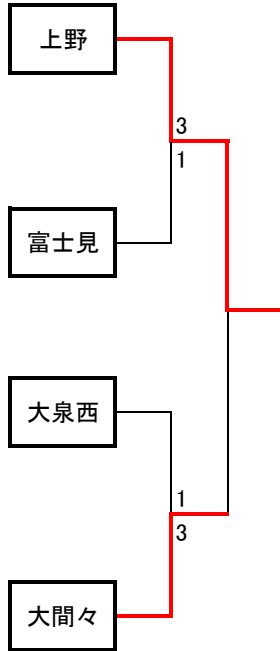

平成30年度群馬県中体連卓球部 秋季強化練習会

於: ALSOKぐんまアリーナ

男子 予選リーグ・トーナメント

Aトーナメント

	上野	白沢	長野郷
1 上野	-	3-0	3-1
2 白沢	0-3	-	3-2
3 長野郷	1-3	2-3	-

	境北	館林二	富士見
4 境北	-	1-3	1-3
5 館林二	3-1	-	2-3
6 富士見	3-1	3-2	-

	粕川	大泉西	太田
7 粕川	-	1-3	3-1
8 大泉西	3-1	-	3-0
9 太田	1-3	0-3	-

	富岡南	北橋	大間々
10 富岡南	-	3-1	1-3
11 北橋	1-3	-	0-3
12 大間々	3-1	3-0	-

Bトーナメント

	沼田西	富岡東	殖蓮
1 沼田西	-	2-3	3-2
2 富岡東	3-2	-	3-2
3 殖蓮	2-3	2-3	-

	安中一	吉岡	館林三
4 安中一	-	1-3	3-0
5 吉岡	3-1	-	3-1
6 館林三	0-3	1-3	-

	群馬南	藤岡東	前橋三
7 群馬南	-	0-3	3-0
8 藤岡東	3-0	-	3-0
9 前橋三	0-3	0-3	-

	新里	数塚本町	月夜野
10 新里	-	3-0	3-0
11 数塚本町	0-3	-	1-3
12 月夜野	0-3	3-1	-

Cトーナメント

	城西	新島	藤岡西
1 城西	-	3-0	3-0
2 新島	0-3	-	3-1
3 藤岡西	0-3	1-3	-

	邑楽	荒砥	沼田東
4 邑楽	-	3-1	3-0
5 荒砥	1-3	-	2-3
6 沼田東	0-3	3-2	-

	昭和	渋川	大東
7 昭和	-	3-2	3-1
8 渋川	2-3	-	3-2
9 大東	1-3	2-3	-