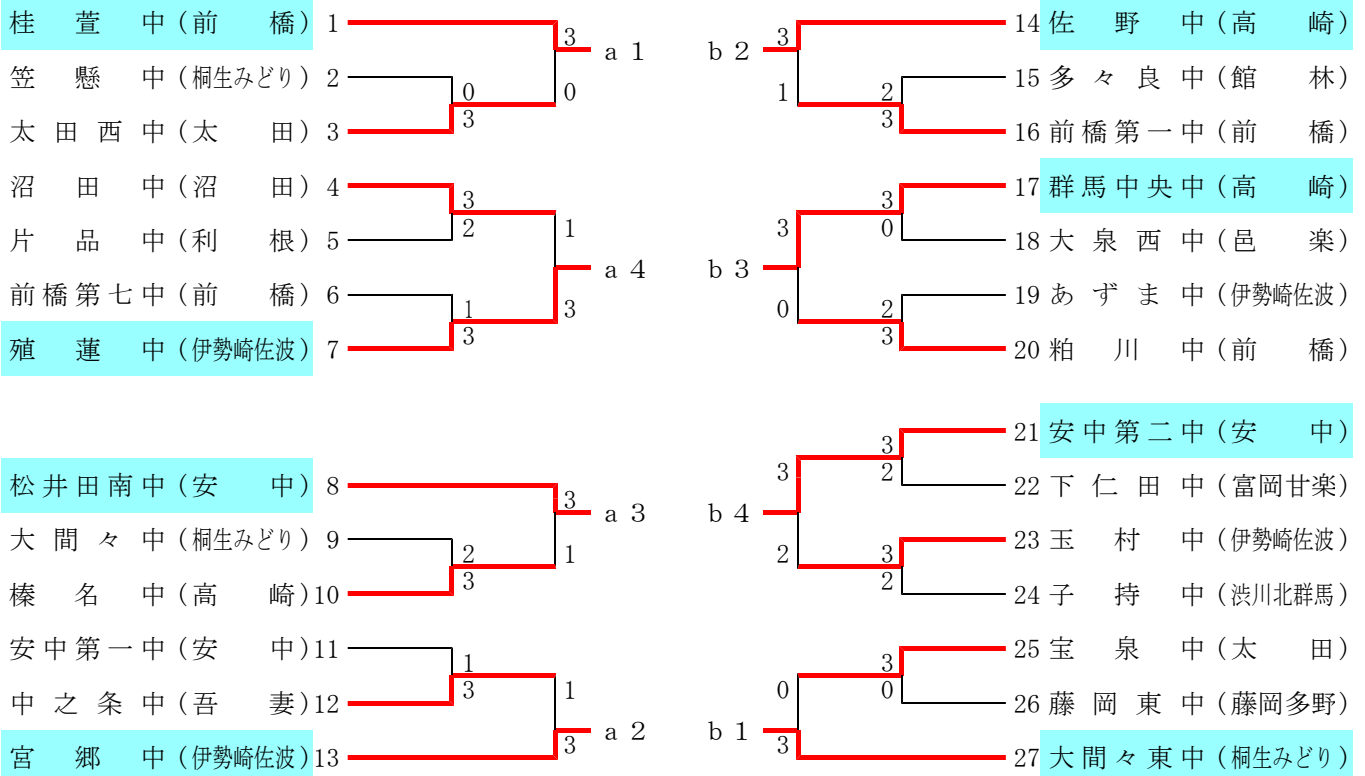

# 平成30年度 群馬県中学校春季大会卓球大会

## 男子学校対抗戦 予選トーナメント

## 女子学校対抗戦 予選トーナメント

※男女とも、a 1～a 4が準決勝リーグAへ、b 1～b 4が準決勝リーグBへ進出