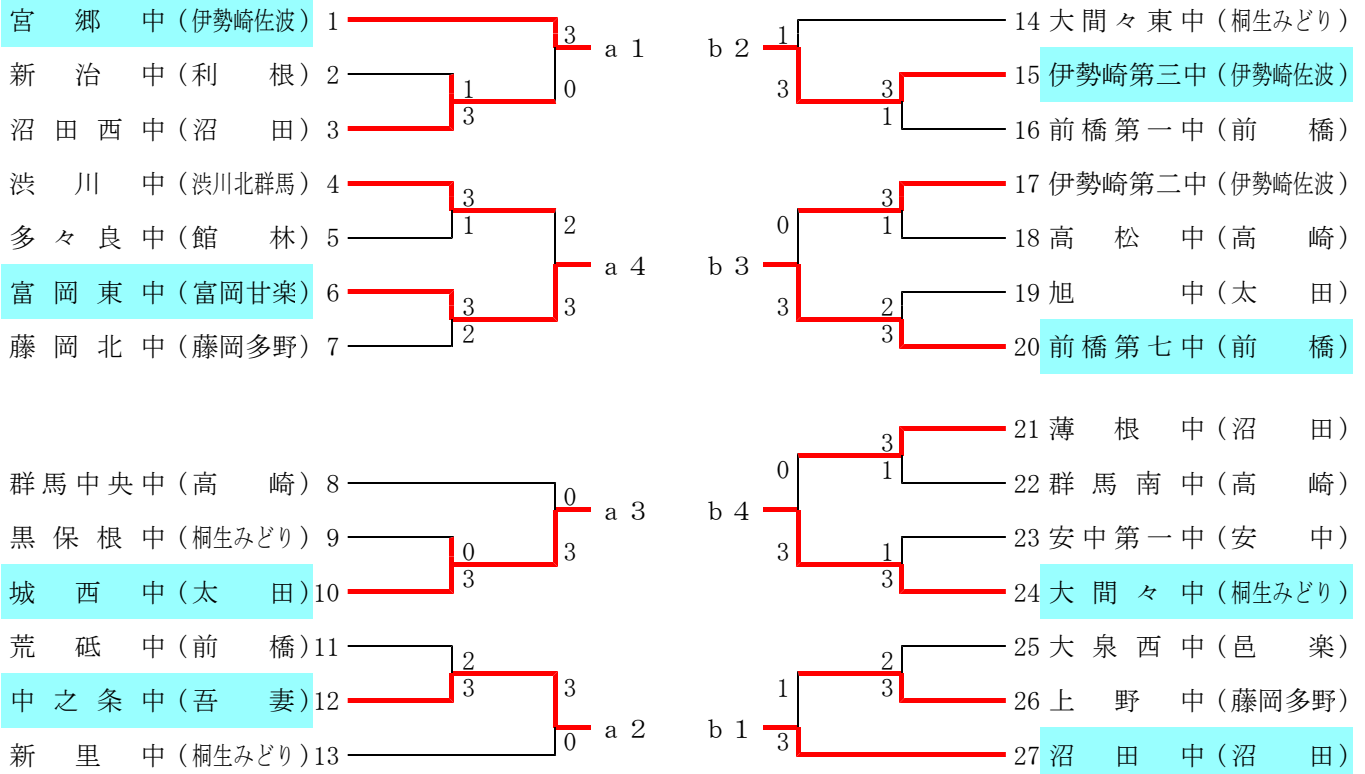

# 平成30年度 群馬県中学校春季大会卓球大会

## 男子学校対抗戦 予選トーナメント

## 女子学校対抗戦 予選トーナメント

※男女とも、a 1～a 4が準決勝リーグAへ、b 1～b 4が準決勝リーグBへ進出