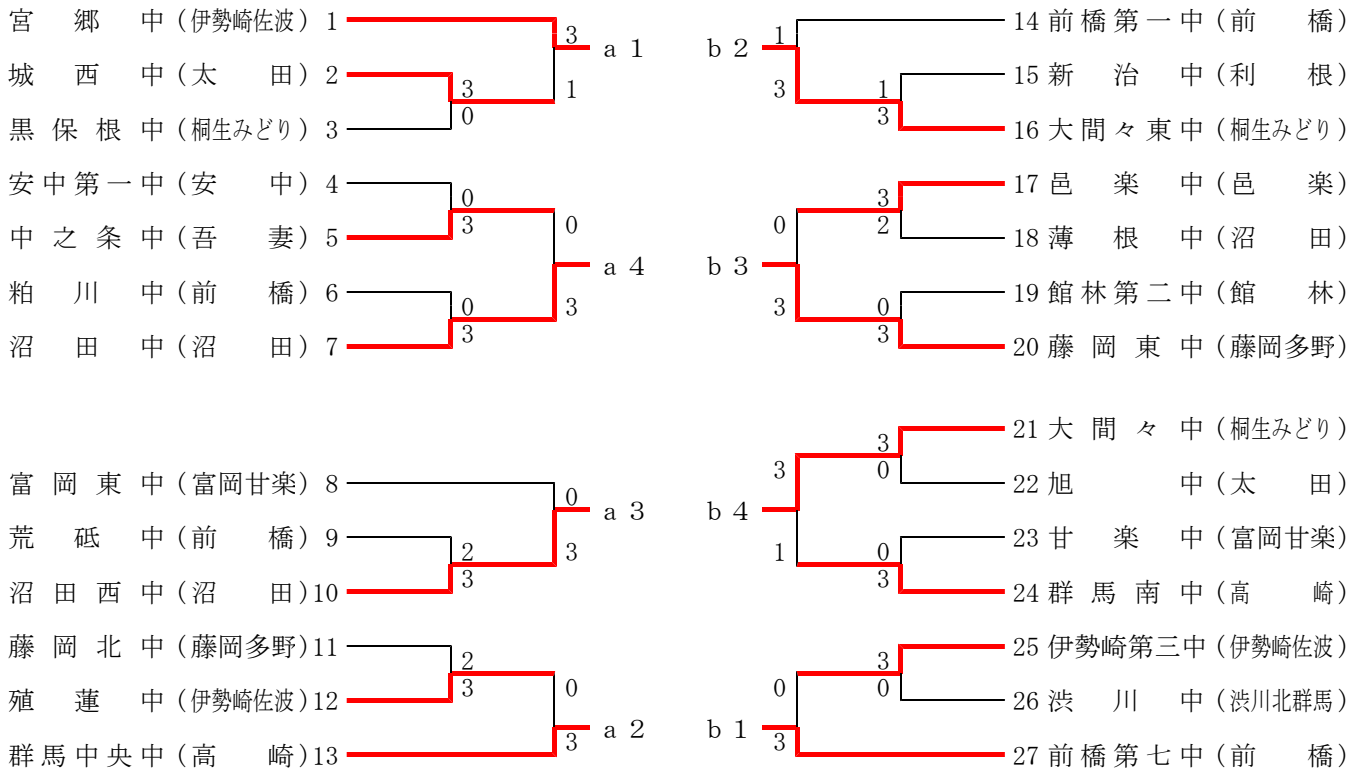

平成29年度 群馬県中学校新人大会卓球大会

男子学校対抗戦 予選トーナメント

女子学校対抗戦 予選トーナメント

※男女とも、a 1～a 4が準決勝リーグAへ、b 1～b 4が準決勝リーグBへ進出