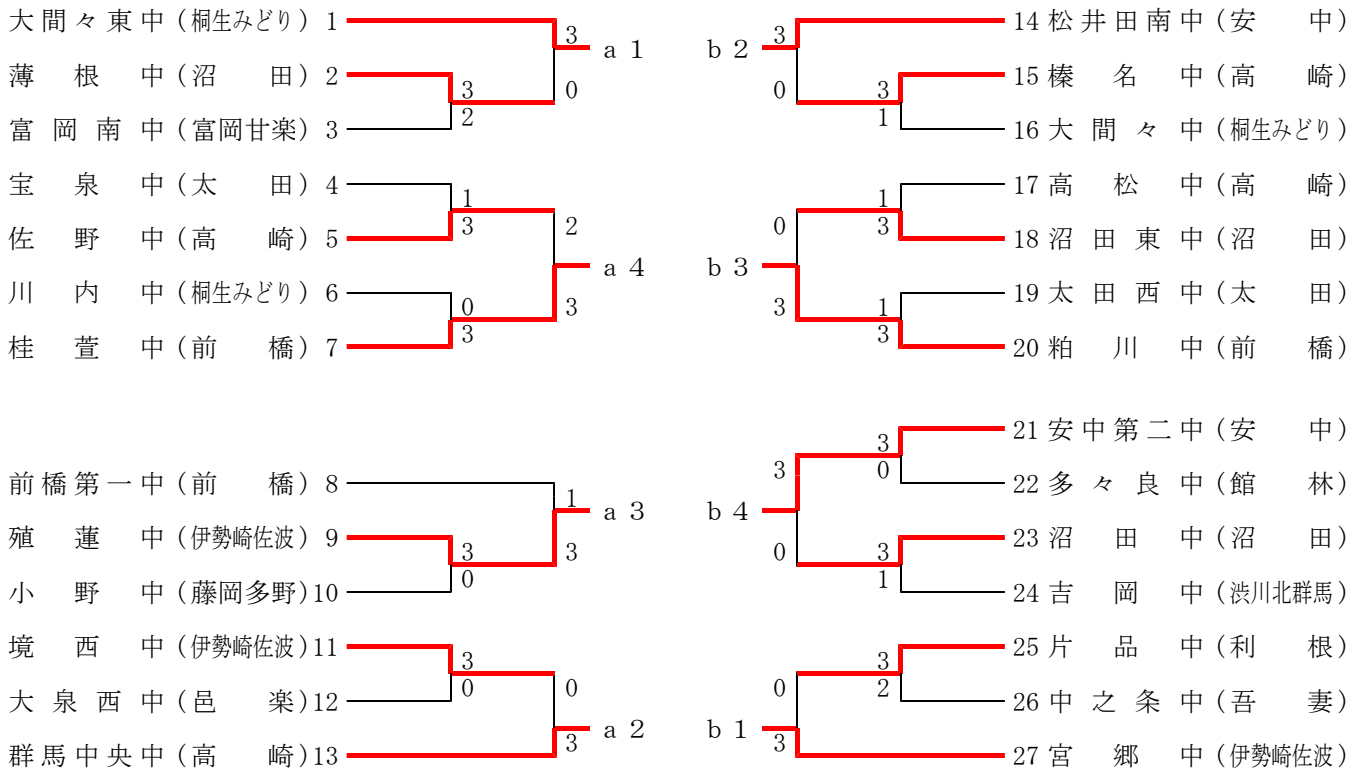

平成29年度 群馬県中学校新人大会卓球大会

男子学校対抗戦 予選トーナメント

女子学校対抗戦 予選トーナメント

※男女とも、a 1～a 4が準決勝リーグAへ、b 1～b 4が準決勝リーグBへ進出