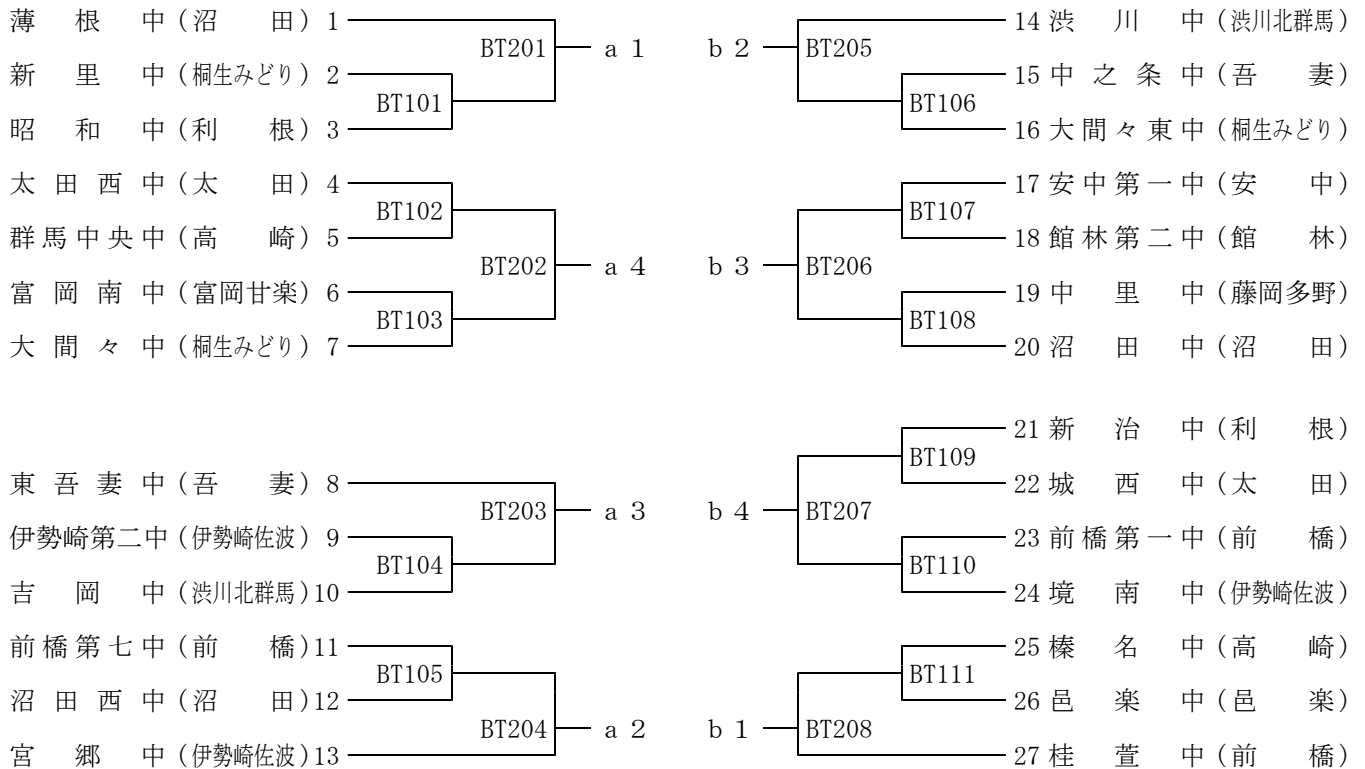

平成29年度 群馬県中学校春季大会卓球大会

男子学校対抗戦 予選トーナメント

女子学校対抗戦 予選トーナメント

※男女とも、a 1～a 4が準決勝リーグAへ、b 1～b 4が準決勝リーグBへ進出