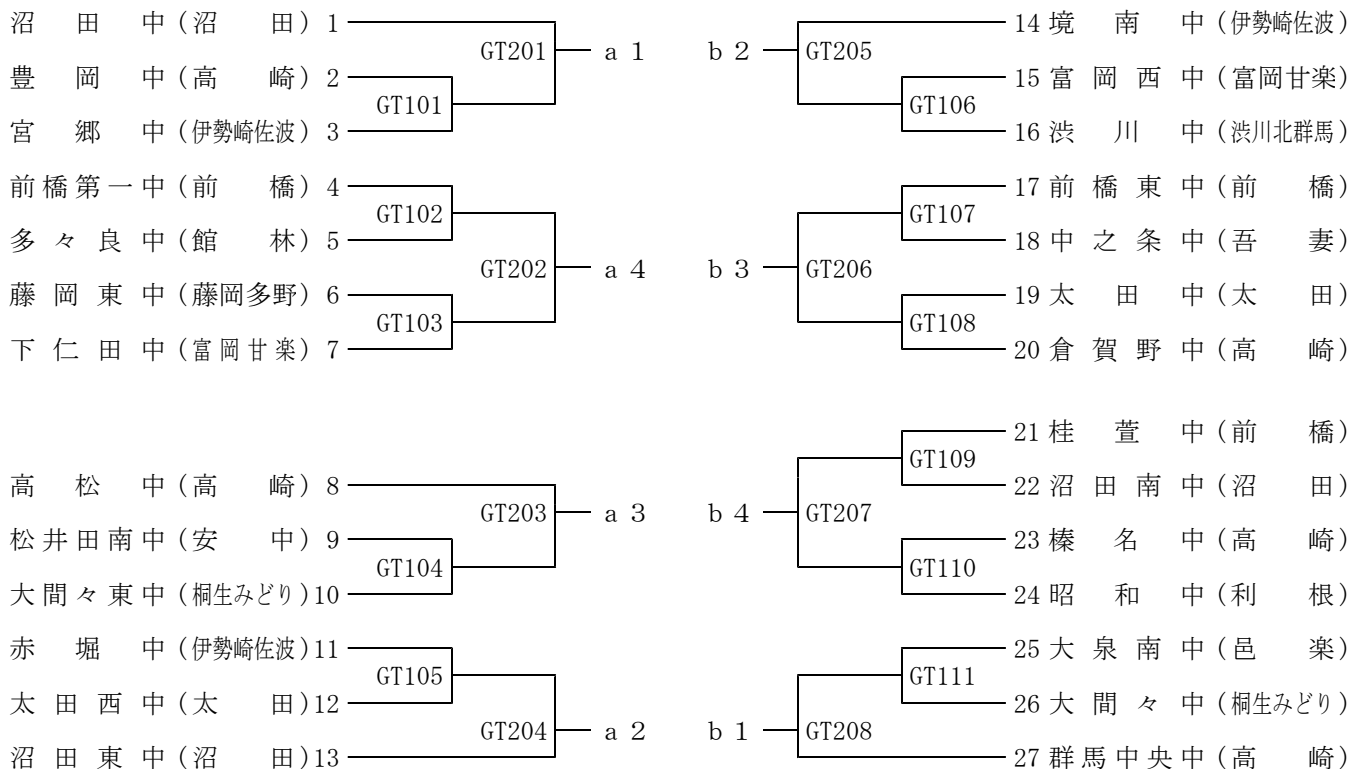

平成29年度 群馬県中学校春季大会卓球大会

男子学校対抗戦 予選トーナメント

女子学校対抗戦 予選トーナメント

※男女とも、a 1～a 4が準決勝リーグAへ、b 1～b 4が準決勝リーグBへ進出