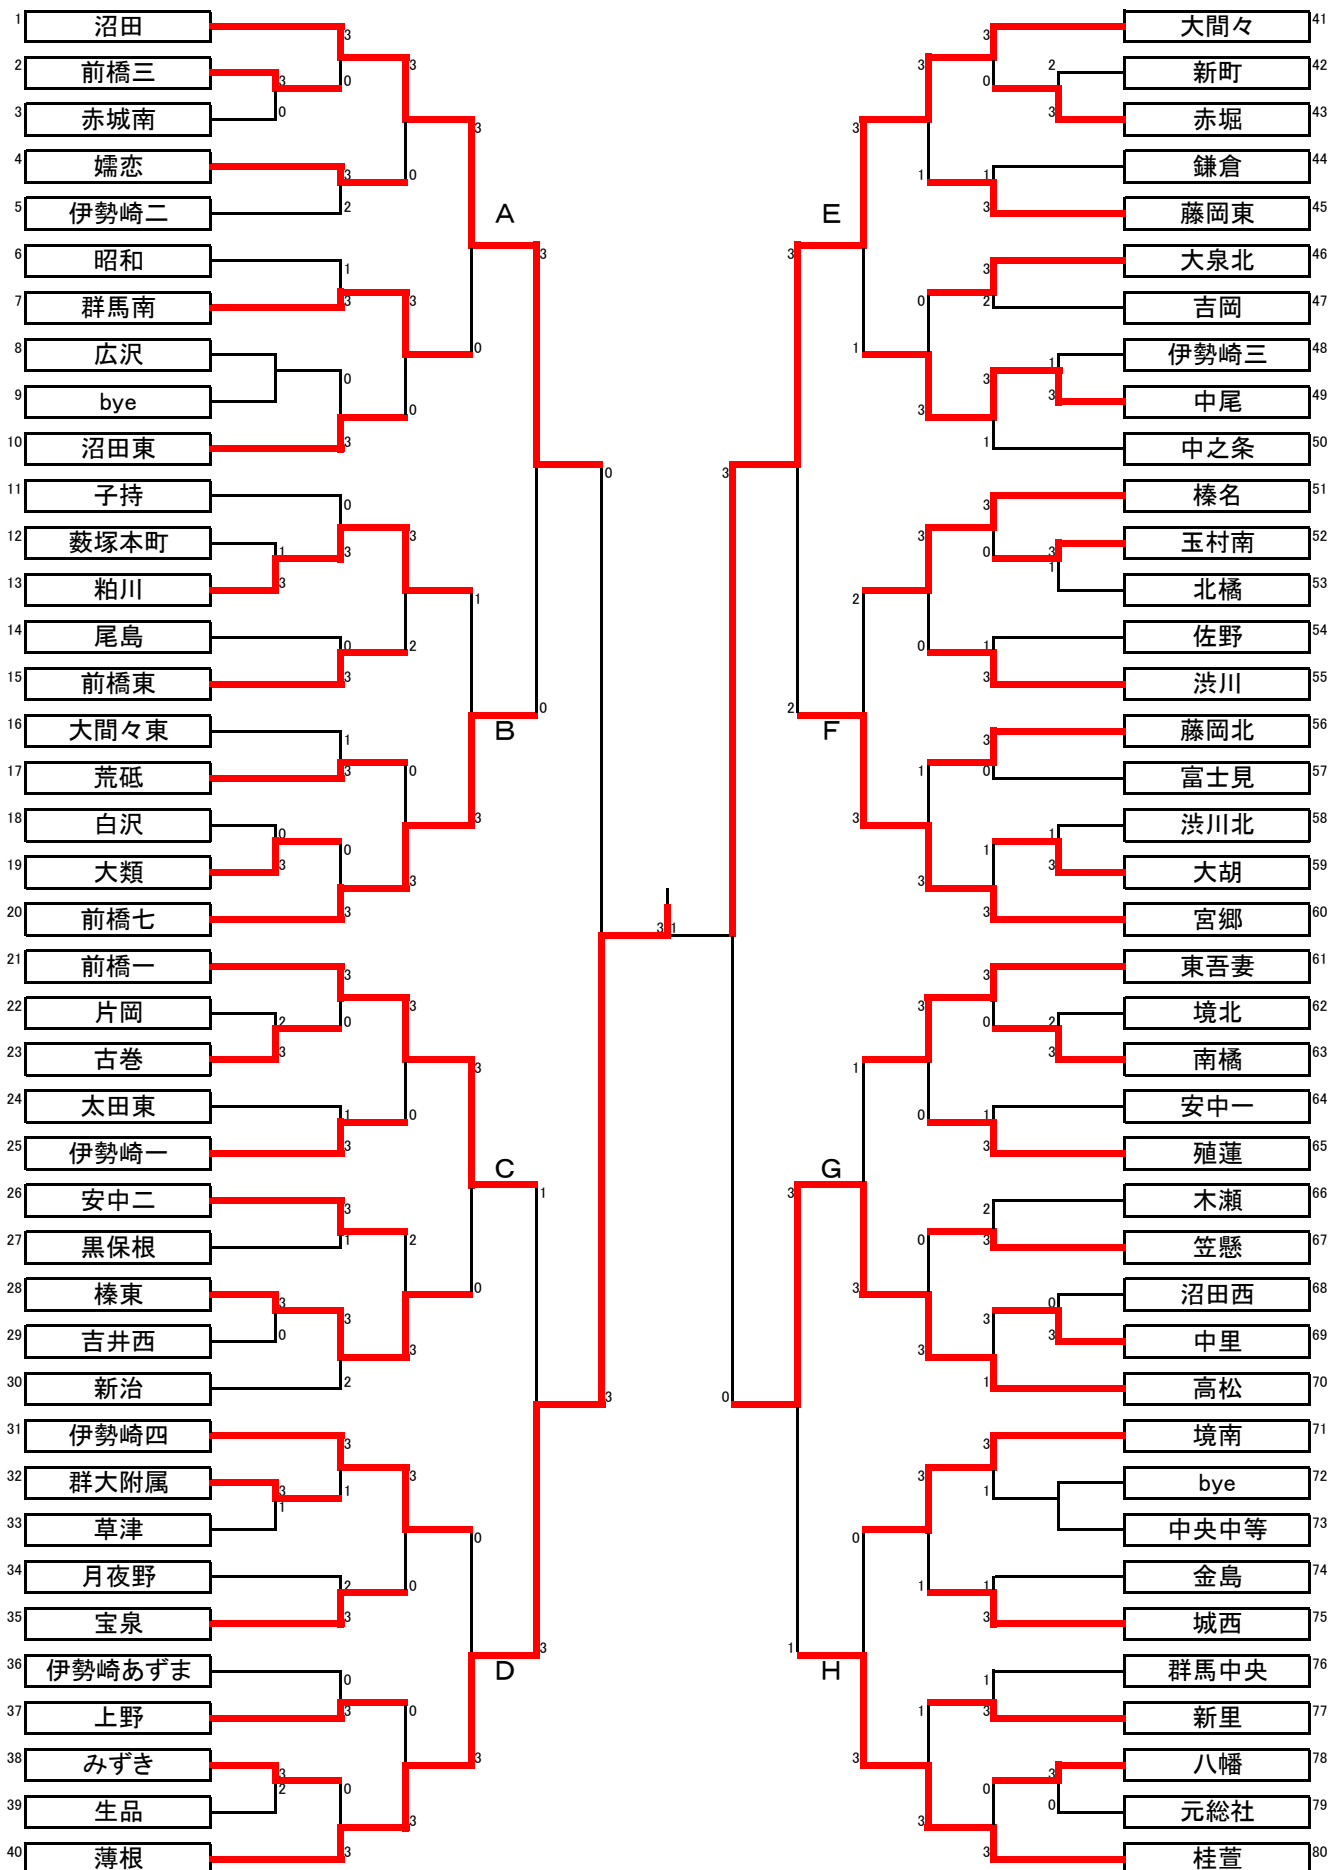

男子Aトーナメント(78チーム)

Aトーナメントは2回戦までは3ゲームマッチ、2ゲーム先取の試合とする。
 初戦のみ5番まで3ゲームマッチで行い、それ以降は3点先取とする。
 アドバイスは1ゲーム、3ゲームのあとのみ。タイムアウト制は採用しない。