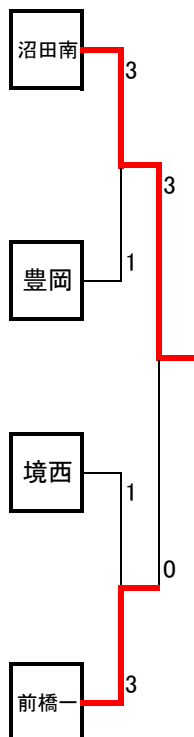

平成28年度群馬県中体連卓球 秋季強化練習会

於：ぐんまアリーナ

女子 予選リーグ・トーナメント

Aブロック

		高松	富岡東	伊三
1	高松		3-0	3-0
2	富岡東	0-3		0-3
3	伊三	0-3	3-0	

		太田	伊あずま	安中一	嬬恋
4	太田		1-3		0-3
5	伊あずま	3-1			3-1
6	安中一				
7	嬬恋	3-0	1-3		

		富士見	新里	赤城北
8	富士見		3-1	3-2
9	新里	1-3		3-1
10	赤城北	2-3	1-3	

		沼田	藤岡北	館林一
11	沼田		3-0	3-0
12	藤岡北	0-3		3-0
13	館林一	0-3	0-3	

Bブロック

		境南	太田北	上野
1	境南		3-0	3-0
2	太田北	0-3		0-3
3	上野	0-3	3-0	

		前橋東	吉岡	富岡西
4	前橋東		3-0	3-2
5	吉岡	0-3		3-1
6	富岡西	2-3	1-3	

		沼田東	松井田南	多々良
7	沼田東		3-1	3-0
8	松井田南	1-3		3-0
9	多々良	0-3	0-3	

		榛名	中之条	広沢
10	榛名		0-3	3-0
11	中之条	3-0		3-0
12	広沢	0-3	0-3	

Cブロック

		沼田南	倉賀野	下仁田
1	沼田南		3-0	3-0
2	倉賀野	0-3		3-1
3	下仁田	0-3	1-3	

		豊岡	太田西	長野原東
4	豊岡		3-1	3-1
5	太田西	1-3		3-2
6	長野原東	1-3	2-3	

		境西	黒保根	藤岡東
7	境西		3-1	3-1
8	黒保根	1-3		0-3
9	藤岡東	1-3	3-0	

		前橋一	榛東	新島
10	前橋一		3-0	3-0
11	榛東	0-3		3-0
12	新島	0-3	0-3	

Dブロック

		群馬中央	尾島	小野
1	群馬中央		3-0	3-0
2	尾島	0-3		1-3
3	小野	0-3	3-1	

		前橋七	安中二	大泉南
4	前橋七		2-3	2-3
5	安中二	3-2		0-3
6	大泉南	3-2	3-0	

		薄根	相生	長野原西
7	薄根		1-3	3-0
8	相生	3-1		3-0
9	長野原西	0-3	0-3	