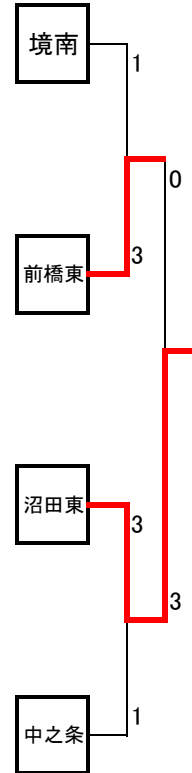

平成28年度群馬県中体連卓球 秋季強化練習会

於：ぐんまアリーナ

女子 予選リーグ・トーナメント

Aブロック

		高松	富岡東	伊三
1	高松		3-0	3-0
2	富岡東	0-3		0-3
3	伊三	0-3	3-0	

		太田	伊あずま	安中一	嬬恋
4	太田		1-3		0-3
5	伊あずま	3-1			3-1
6	安中一				
7	嬬恋	3-0	1-3		

		富士見	新里	赤城北
8	富士見		3-1	3-2
9	新里	1-3		3-1
10	赤城北	2-3	1-3	

		沼田	藤岡北	館林一
11	沼田		3-0	3-0
12	藤岡北	0-3		3-0
13	館林一	0-3	0-3	

Bブロック

		境南	太田北	上野
1	境南		3-0	3-0
2	太田北	0-3		0-3
3	上野	0-3	3-0	

		前橋東	吉岡	富岡西
4	前橋東		3-0	3-2
5	吉岡	0-3		3-1
6	富岡西	2-3	1-3	

		沼田東	松井田南	多々良
7	沼田東		3-1	3-0
8	松井田南	1-3		3-0
9	多々良	0-3	0-3	

		榛名	中之条	広沢
10	榛名		0-3	3-0
11	中之条	3-0		3-0
12	広沢	0-3	0-3	

Cブロック

		沼田南	倉賀野	下仁田
1	沼田南		3-0	3-0
2	倉賀野	0-3		3-1
3	下仁田	0-3	1-3	

		豊岡	太田西	長野原東
4	豊岡		3-1	3-1
5	太田西	1-3		3-2
6	長野原東	1-3	2-3	

		境西	黒保根	藤岡東
7	境西		3-1	3-1
8	黒保根	1-3		0-3
9	藤岡東	1-3	3-0	

		前橋一	榛東	新島
10	前橋一		3-0	3-0
11	榛東	0-3		3-0
12	新島	0-3	0-3	

Dブロック

		群馬中央	尾島	小野
1	群馬中央		3-0	3-0
2	尾島	0-3		1-3
3	小野	0-3	3-1	

		前橋七	安中二	大泉南
4	前橋七		2-3	2-3
5	安中二	3-2		0-3
6	大泉南	3-2	3-0	

		薄根	相生	長野原西
7	薄根		1-3	3-0
8	相生	3-1		3-0
9	長野原西	0-3	0-3	