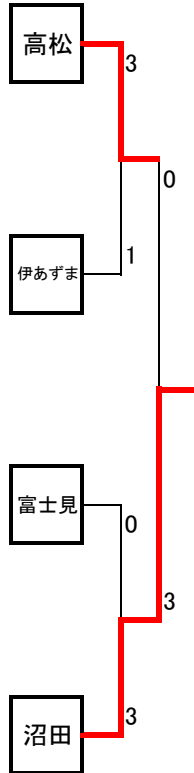

平成28年度群馬県中体連卓球 秋季強化練習会

於：ぐんまアリーナ

女子 予選リーグ・トーナメント

Aブロック

		高松	富岡東	伊三
1	高松		3-0	3-0
2	富岡東	0-3		0-3
3	伊三	0-3	3-0	

		太田	伊あずま	安中一	嬬恋
4	太田		1-3		0-3
5	伊あずま	3-1			3-1
6	安中一				
7	嬬恋	3-0	1-3		

		富士見	新里	赤城北
8	富士見		3-1	3-2
9	新里	1-3		3-1
10	赤城北	2-3	1-3	

		沼田	藤岡北	館林一
11	沼田		3-0	3-0
12	藤岡北	0-3		3-0
13	館林一	0-3	0-3	

Bブロック

		境南	太田北	上野
1	境南		3-0	3-0
2	太田北	0-3		0-3
3	上野	0-3	3-0	

		前橋東	吉岡	富岡西
4	前橋東		3-0	3-2
5	吉岡	0-3		3-1
6	富岡西	2-3	1-3	

		沼田東	松井田南	多々良
7	沼田東		3-1	3-0
8	松井田南	1-3		3-0
9	多々良	0-3	0-3	

		榛名	中之条	広沢
10	榛名		0-3	3-0
11	中之条	3-0		3-0
12	広沢	0-3	0-3	

Cブロック

		沼田南	倉賀野	下仁田
1	沼田南		3-0	3-0
2	倉賀野	0-3		3-1
3	下仁田	0-3	1-3	

		豊岡	太田西	長野原東
4	豊岡		3-1	3-1
5	太田西	1-3		3-2
6	長野原東	1-3	2-3	

		境西	黒保根	藤岡東
7	境西		3-1	3-1
8	黒保根	1-3		0-3
9	藤岡東	1-3	3-0	

		前橋一	榛東	新島
10	前橋一		3-0	3-0
11	榛東	0-3		3-0
12	新島	0-3	0-3	

Dブロック

		群馬中央	尾島	小野
1	群馬中央		3-0	3-0
2	尾島	0-3		1-3
3	小野	0-3	3-1	

		前橋七	安中二	大泉南
4	前橋七		2-3	2-3
5	安中二	3-2		0-3
6	大泉南	3-2	3-0	

		薄根	相生	長野原西
7	薄根		1-3	3-0
8	相生	3-1		3-0
9	長野原西	0-3	0-3	