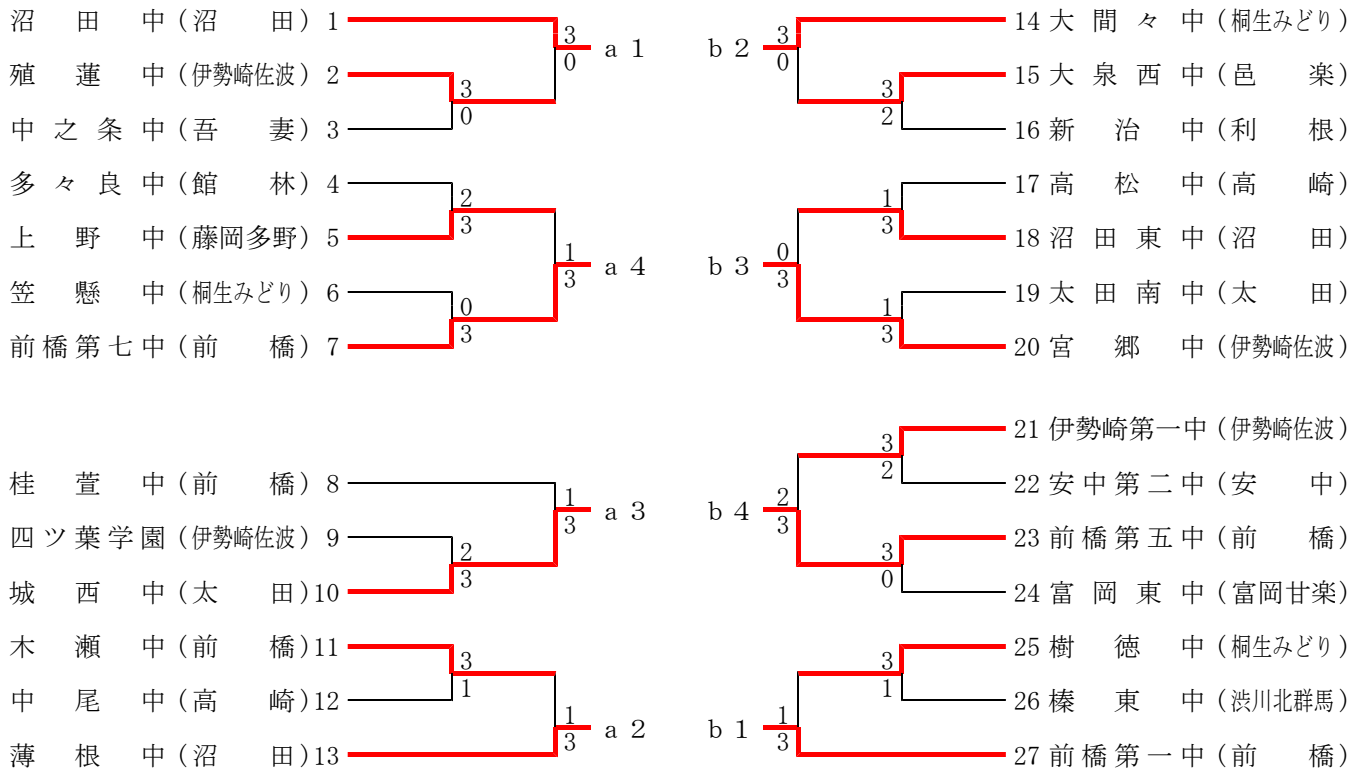

平成28年度 群馬県中学校春季大会卓球大会

男子学校対抗戦 予選トーナメント

女子学校対抗戦 予選トーナメント

※男女とも、a 1～a 4が準決勝リーグAへ、b 1～b 4が準決勝リーグBへ進出