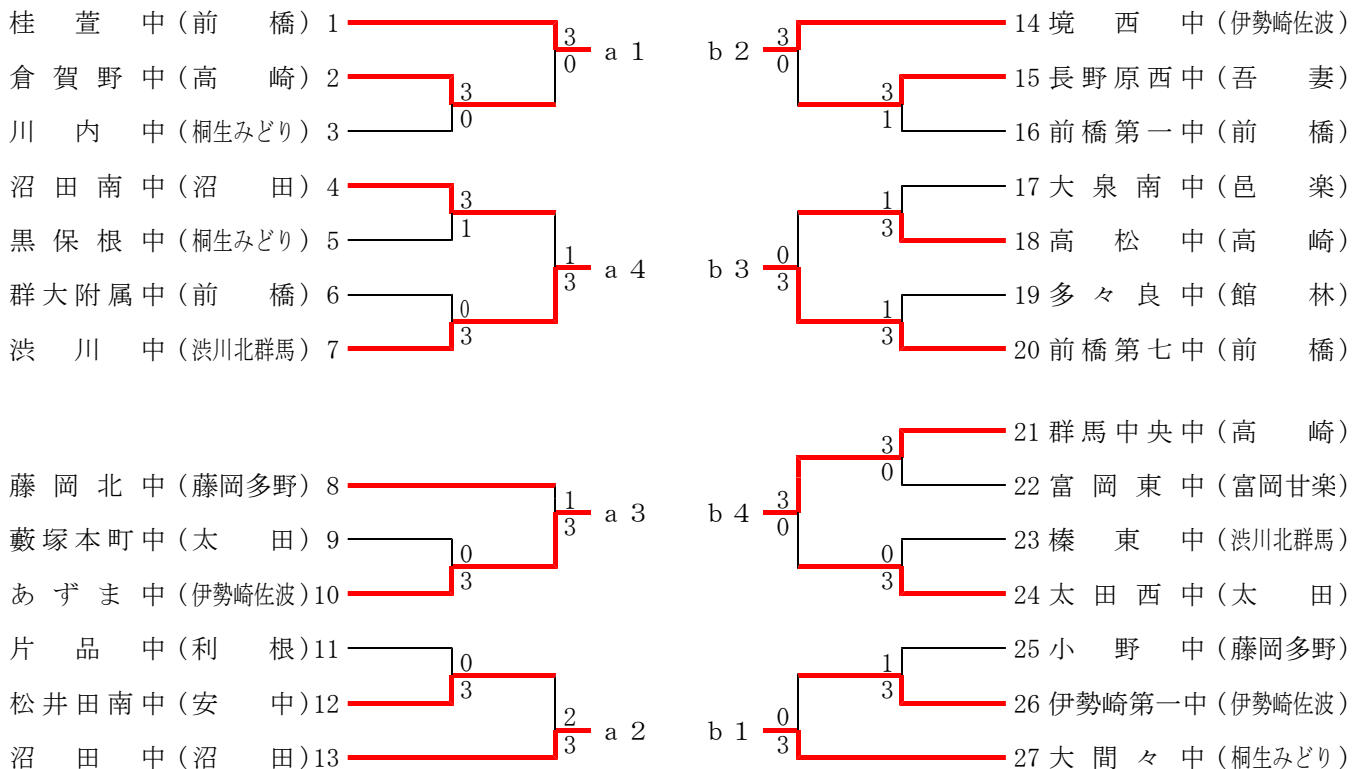

平成28年度 群馬県中学校春季大会卓球大会

男子学校対抗戦 予選トーナメント

女子学校対抗戦 予選トーナメント

※男女とも、a 1～a 4が準決勝リーグAへ、b 1～b 4が準決勝リーグBへ進出