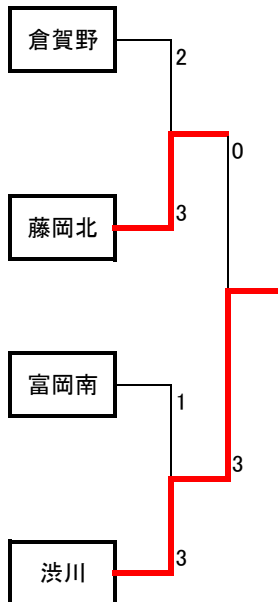

### Aトーナメント

	境西	長野原東	富岡東
1	境西	3-0	3-0
2	長野原東	0-3	3-1
3	富岡東	0-3	1-3

	小野	榛東	沼田西
4	小野	2-3	3-0
5	榛東	3-2	3-0
6	沼田西	0-3	0-3

	宝泉	桜木	前橋一
7	宝泉	0-3	1-3
8	桜木	3-0	1-3
9	前橋一	3-1	3-1

	松井田南	長野郷	殖蓮
10	松井田南	2-3	3-0
11	長野郷	3-2	3-1
12	殖蓮	0-3	1-3

### Bトーナメント

	大間々	金島	藤岡東
1	大間々	3-0	3-0
2	金島	0-3	3-2
3	藤岡東	0-3	2-3

	館林一	昭和	粕川
4	館林一	0-3	2-3
5	昭和	3-0	0-3
6	粕川	3-2	3-0

	伊勢崎一	榛名	甘楽一
7	伊勢崎一	2-3	3-0
8	榛名	3-2	3-0
9	甘楽一	0-3	0-3

	長野原西	沼田東	太田西
10	長野原西	3-2	1-3
11	沼田東	2-3	1-3
12	太田西	3-1	3-1

### Cトーナメント

	倉賀野	多々良	前橋東
1	倉賀野	3-2	3-0
2	多々良	2-3	3-1
3	前橋東	0-3	1-3

	藤岡北	片品	薄根
4	藤岡北	3-0	3-0
5	片品	0-3	3-1
6	薄根	0-3	1-3

	安中一	中之条	富岡南
7	安中一	0-3	0-3
8	中之条	3-0	2-3
9	富岡南	3-0	3-2

	渋川	太田北	川内	あずま
10	渋川	3-0	3-0	3-2
11	太田北	0-3	3-0	2-3
12	川内	0-3	0-3	0-3
13	あずま	2-3	3-2	3-0