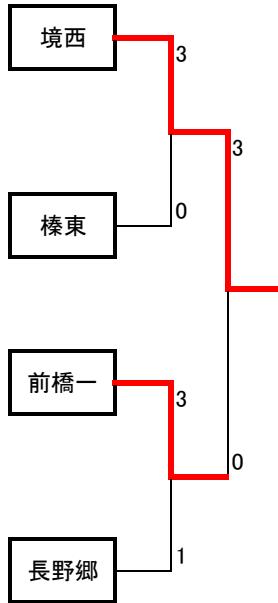

# 群馬県中体連卓球部 秋季強化練習会 於:ぐんまアリーナ

## 女子 予選リーグ・トーナメント

### Aトーナメント

	境西	長野原東	富岡東
1	境西	3-0	3-0
2	長野原東	0-3	3-1
3	富岡東	0-3	1-3

	小野	榛東	沼田西
4	小野	2-3	3-0
5	榛東	3-2	3-0
6	沼田西	0-3	0-3

	宝泉	桜木	前橋一
7	宝泉	0-3	1-3
8	桜木	3-0	1-3
9	前橋一	3-1	3-1

	松井田南	長野郷	殖蓮
10	松井田南	2-3	3-0
11	長野郷	3-2	3-1
12	殖蓮	0-3	1-3

### Bトーナメント

	大間々	金島	藤岡東
1	大間々	3-0	3-0
2	金島	0-3	3-2
3	藤岡東	0-3	2-3

	館林一	昭和	粕川
4	館林一	0-3	2-3
5	昭和	3-0	0-3
6	粕川	3-2	3-0

	伊勢崎一	榛名	甘楽一
7	伊勢崎一	2-3	3-0
8	榛名	3-2	3-0
9	甘楽一	0-3	0-3

	長野原西	沼田東	太田西
10	長野原西	3-2	1-3
11	沼田東	2-3	1-3
12	太田西	3-1	3-1