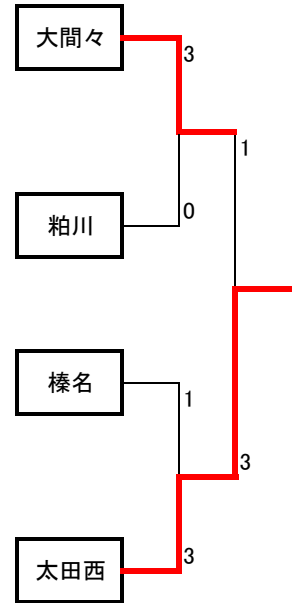

## 女子 予選リーグ・トーナメント

### Aトーナメント

	境西	長野原東	富岡東
1	境西	3-0	3-0
2	長野原東	0-3	3-1
3	富岡東	0-3	1-3

	小野	榛東	沼田西
4	小野	2-3	3-0
5	榛東	3-2	3-0
6	沼田西	0-3	0-3

	宝泉	桜木	前橋一
7	宝泉	0-3	1-3
8	桜木	3-0	1-3
9	前橋一	3-1	3-1

	松井田南	長野郷	殖蓮
10	松井田南	2-3	3-0
11	長野郷	3-2	3-1
12	殖蓮	0-3	1-3

### Bトーナメント

	大間々	金島	藤岡東
1	大間々	3-0	3-0
2	金島	0-3	3-2
3	藤岡東	0-3	2-3

	館林一	昭和	粕川
4	館林一	0-3	2-3
5	昭和	3-0	0-3
6	粕川	3-2	3-0

	伊勢崎一	榛名	甘楽一
7	伊勢崎一	2-3	3-0
8	榛名	3-2	3-0
9	甘楽一	0-3	0-3

	長野原西	沼田東	太田西
10	長野原西	3-2	1-3
11	沼田東	2-3	1-3
12	太田西	3-1	3-1