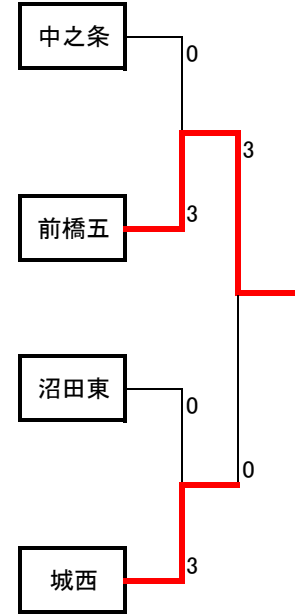

群馬県中体連卓球部 秋季強化練習会 於:ぐんまアリーナ

男子 予選リーグ・トーナメント

Aトーナメント

	桂萱	大泉南	中尾
1	桂萱	3-0	3-0
2	大泉南	0-3	0-3
3	中尾	0-3	3-0

	甘楽一	榛東	藤岡北
4	甘楽一	2-3	3-1
5	榛東	3-2	3-2
6	藤岡北	1-3	2-3

	太田南	新里	孺恋
7	太田南	0-3	2-3
8	新里	3-0	3-0
9	孺恋	3-2	0-3

	四ツ葉	昭和	並榎
10	四ツ葉	3-0	1-3
11	昭和	0-3	0-3
12	並榎	3-1	3-0

Bトーナメント

	中之条	吉岡	伊勢崎一
1	中之条	3-2	3-0
2	吉岡	2-3	1-3
3	伊勢崎一	0-3	3-1

	藤岡東	群馬中央	前橋五
4	藤岡東	2-3	0-3
5	群馬中央	3-2	0-3
6	前橋五	3-0	3-0

	沼田東	新治	安中二
7	沼田東	3-2	3-2
8	新治	2-3	1-3
9	安中二	2-3	3-1

	城西	樹徳	富岡東
10	城西	3-1	3-1
11	樹徳	1-3	3-1
12	富岡東	1-3	1-3

Cトーナメント

	大間々	木瀬	白沢
1	大間々	3-1	3-0
2	木瀬	1-3	3-0
3	白沢	0-3	0-3

	草津	富岡南	古巻
4	草津	0-3	3-1
5	富岡南	3-0	3-0
6	古巻	1-3	0-3

	上野	太田西	多々良
7	上野	3-1	3-2
8	太田西	1-3	0-3
9	多々良	2-3	3-0