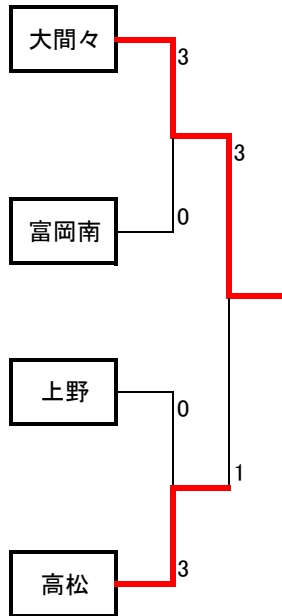

	四ツ葉	昭和	並榎
10	四ツ葉	3-0	1-3
11	昭和	0-3	0-3
12	並榎	3-1	3-0

Bトーナメント

	中之条	吉岡	伊勢崎一
1	中之条	3-2	3-0
2	吉岡	2-3	1-3
3	伊勢崎一	0-3	3-1

	藤岡東	群馬中央	前橋五
4	藤岡東	2-3	0-3
5	群馬中央	3-2	0-3
6	前橋五	3-0	3-0

	沼田東	新治	安中二
7	沼田東	3-2	3-2
8	新治	2-3	1-3
9	安中二	2-3	3-1

	城西	樹徳	富岡東
10	城西	3-1	3-1
11	樹徳	1-3	3-1
12	富岡東	1-3	1-3

Cトーナメント

	大間々	木瀬	白沢
1	大間々	3-1	3-0
2	木瀬	1-3	3-0
3	白沢	0-3	0-3

	草津	富岡南	古巻
4	草津	0-3	3-1
5	富岡南	3-0	3-0
6	古巻	1-3	0-3

	上野	太田西	多々良
7	上野	3-1	3-2
8	太田西	1-3	0-3
9	多々良	2-3	3-0

	高松	境南	
10	高松	3-0	
11	境南	0-3	
12			

Dトーナメント

	東吾妻	安中一	毛里田
1	東吾妻	3-0	3-0
2	安中一	0-3	1-3
3	毛里田	0-3	3-1

	沼田西	殖蓮	子持
4	沼田西	1-3	1-3
5	殖蓮	3-1	3-2
6	子持	3-1	2-3

	新町	大間々東	甘楽二
7	新町	3-1	3-0
8	大間々東	1-3	2-3
9	甘楽二	0-3	3-2