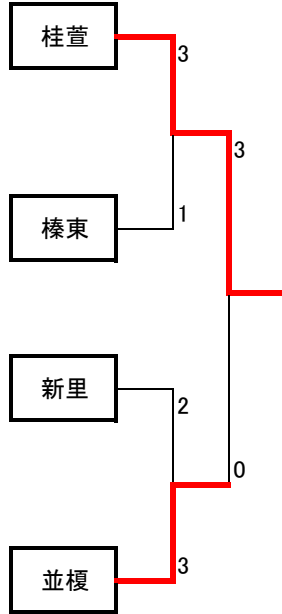

群馬県中体連卓球部 秋季強化練習会 於:ぐんまアリーナ

男子 予選リーグ・トーナメント

Aトーナメント

	桂萱	大泉南	中尾
1	桂萱	3-0	3-0
2	大泉南	0-3	0-3
3	中尾	0-3	3-0

	甘楽一	榛東	藤岡北
4	甘楽一	2-3	3-1
5	榛東	3-2	3-2
6	藤岡北	1-3	2-3

	太田南	新里	孺恋
7	太田南	0-3	2-3
8	新里	3-0	3-0
9	孺恋	3-2	0-3

	四ツ葉	昭和	並榎
10	四ツ葉	3-0	1-3
11	昭和	0-3	0-3
12	並榎	3-1	3-0

Bトーナメント

	中之条	吉岡	伊勢崎一
1	中之条	3-2	3-0
2	吉岡	2-3	1-3
3	伊勢崎一	0-3	3-1

	藤岡東	群馬中央	前橋五
4	藤岡東	2-3	0-3
5	群馬中央	3-2	0-3
6	前橋五	3-0	3-0

	沼田東	新治	安中二
7	沼田東	3-2	3-2
8	新治	2-3	1-3
9	安中二	2-3	3-1

	城西	樹徳	富岡東
10	城西	3-1	3-1
11	樹徳	1-3	3-1
12	富岡東	1-3	1-3

Cトーナメント

	大間々	木瀬	白沢
1	大間々	3-1	3-0
2	木瀬	1-3	3-0
3	白沢	0-3	0-3

	草津	富岡南	古巻
4	草津	0-3	3-1
5	富岡南	3-0	3-0
6	古巻	1-3	0-3

	上野	太田西	多々良
7	上野	3-1	3-2
8	太田西	1-3	0-3
9	多々良	2-3	3-0

	高松	境南	
10	高松	3-0	
11	境南	0-3	
12			

Dトーナメント

	東吾妻	安中一	毛里田
1	東吾妻	3-0	3-0
2	安中一	0-3	1-3
3	毛里田	0-3	3-1

	沼田西	殖蓮	子持
4	沼田西	1-3	1-3
5	殖蓮	3-1	3-2
6	子持	3-1	2-3

	新町	大間々東	甘楽二
7	新町	3-1	3-0
8	大間々東	1-3	2-3
9	甘楽二	0-3	3-2