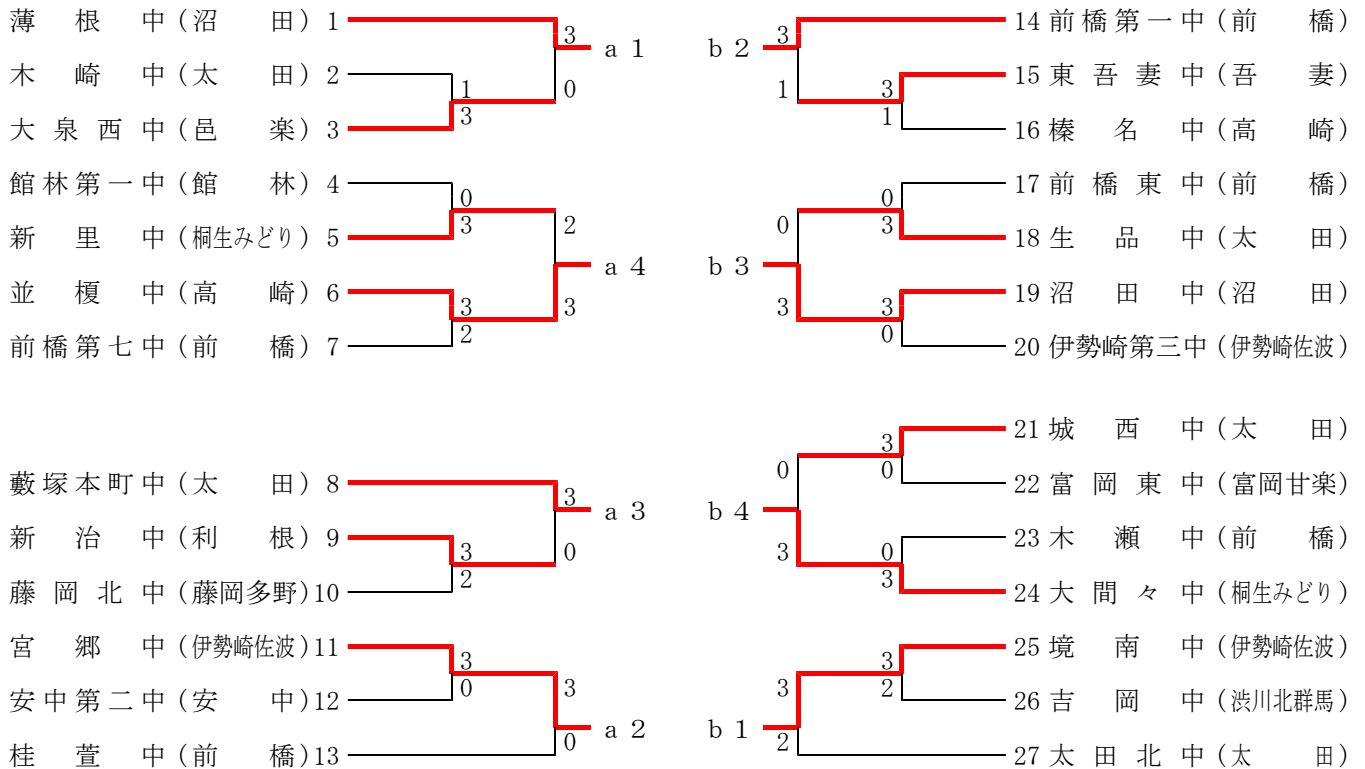

平成27年度 群馬県中学校春季大会卓球大会

男子学校対抗戦 予選トーナメント

女子学校対抗戦 予選トーナメント

※男女とも、a 1～a 4が準決勝リーグAへ、b 1～b 4が準決勝リーグBへ進出