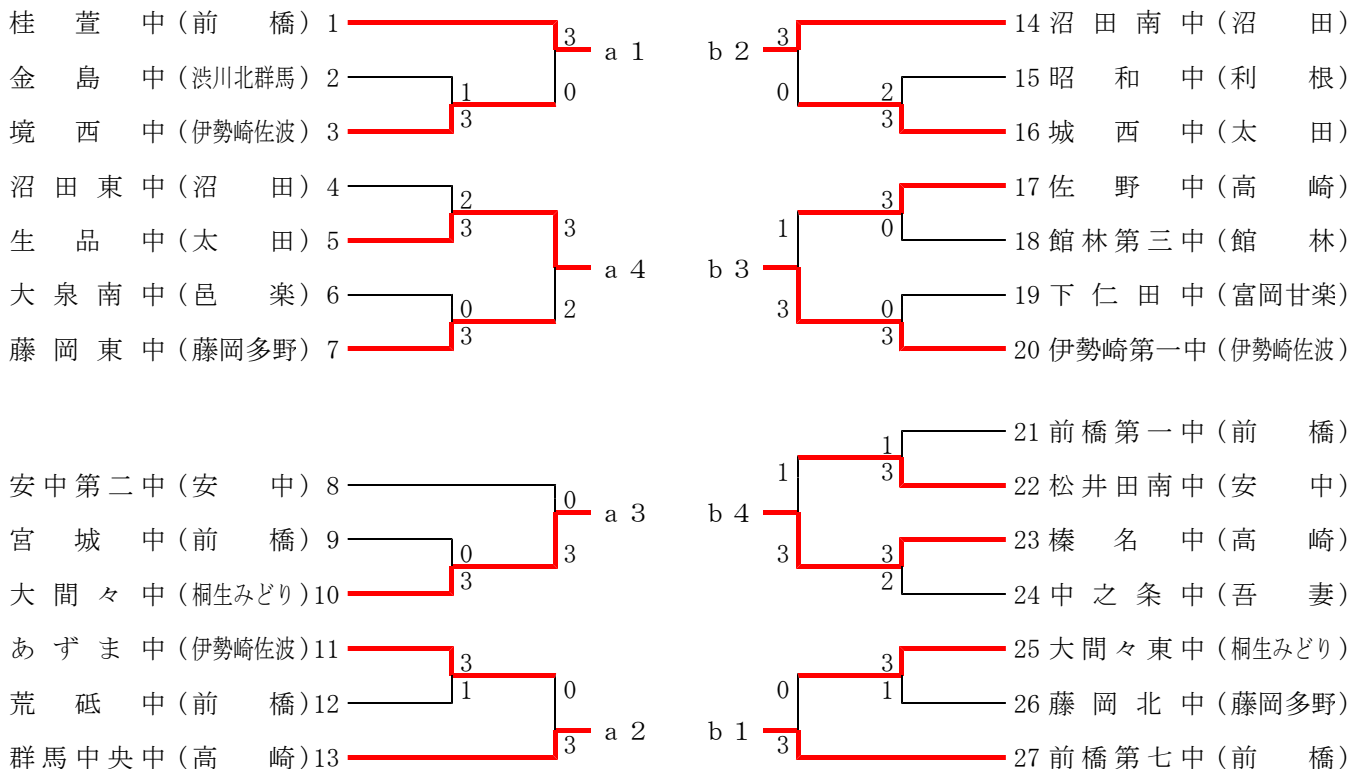

平成27年度 群馬県中学校春季大会卓球大会

男子学校対抗戦 予選トーナメント

女子学校対抗戦 予選トーナメント

※男女とも、a 1～a 4が準決勝リーグAへ、b 1～b 4が準決勝リーグBへ進出