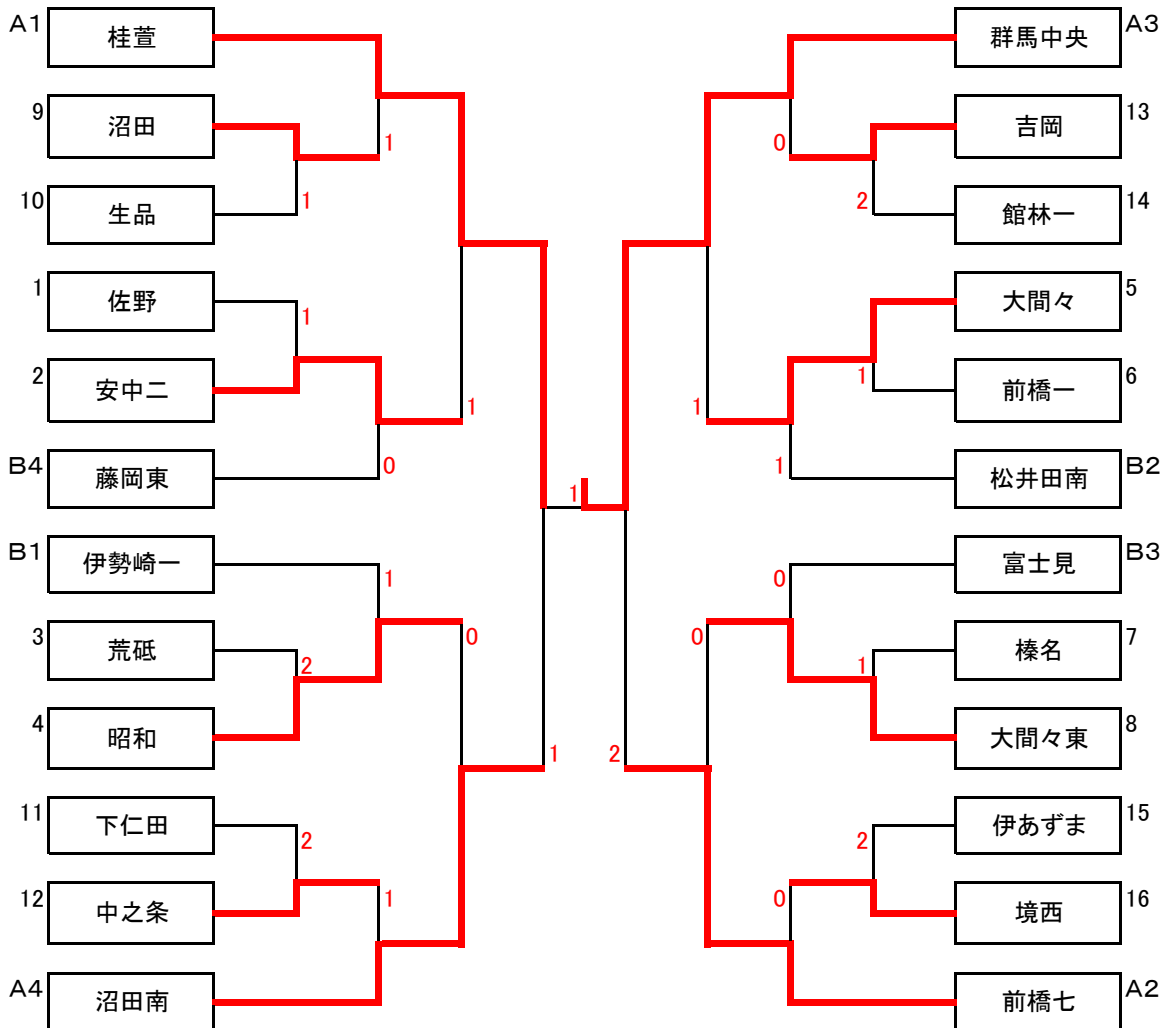

2年女子予選リーグ

A

	桂萱	前橋七	沼田南	群馬中央	勝敗	順位
桂萱	-	3-1	3-0	3-0	3-0	1
前橋七	1-3	-	3-1	3-1	2-1	2
沼田南	0-3	1-3	-	1-3	0-3	4
群馬中央	0-3	1-3	3-1	-	1-2	3

B

	伊勢崎一	松井田南	富士見	藤岡東	勝敗	順位
伊勢崎一	-	3-1	3-1	3-0	3-0	1
松井田南	1-3	-	3-1	3-2	2-1	2
富士見	1-3	1-3	-	3-2	1-2	3
藤岡東	0-3	2-3	2-3	-	0-3	4

C 3校上がり

	中之条	前橋一	館林三	佐野	勝敗	順位
中之条	-	2-3	3-2	2-3	1-2	3
前橋一	3-2	-	3-1	0-3	2-1	2
館林三	2-3	1-3	-	3-2	1-2	4
佐野	3-2	3-0	2-3	-	2-1	1

D 3校上がり

	安中二	荒砥	沼田	多々良	勝敗	順位
安中二	-	3-1	3-1	3-1	3-0	1
荒砥	1-3	-	3-2	3-1	2-1	2
沼田	1-3	2-3	-	3-0	1-2	3
多々良	1-3	1-3	0-3	-	0-3	4

E 3校上がり

	境西	大間々	下仁田	新治	勝敗	順位
境西	-	1-3	1-3	3-0	1-2	3
大間々	3-1	-	3-1	3-0	3-0	1
下仁田	3-1	1-3	-	3-0	2-1	2
新治	0-3	0-3	0-3	-	0-3	4

F 3校上がり

	大間々東	吉岡	豊岡	伊あずま	勝敗	順位
大間々東	-	3-0	3-0	3-2	3-0	1
吉岡	0-3	-	3-2	2-3	1-2	3
豊岡	0-3	2-3	-	2-3	0-3	4
伊あずま	2-3	3-2	3-2	-	2-1	2

G 2校上がり

	榛名	宮郷	生品	鎌倉	勝敗	順位
榛名	-	3-2	3-1	3-0	3-0	1
宮郷	2-3	-	1-3	3-2	1-2	3
生品	1-3	3-1	-	3-1	2-1	2
鎌倉	0-3	2-3	1-3	-	0-3	4

H 2校上がり

	昭和	館林一	倉賀野	前橋東	勝敗	順位
昭和	-	3-1	3-0	3-0	3-0	1
館林一	1-3	-	3-1	3-0	2-1	2
倉賀野	0-3	1-3	-	3-1	1-2	3
前橋東	0-3	0-3	1-3	-	0-3	4

2年女子決勝トーナメント

C~Hリーグの1位は1・2・4・5・7・8の位置に抽選で入る
C~Hリーグの2位は3・6・10・11・14・15の位置に抽選で入る(同一リーグの初戦でのあたりは避ける)
C~Fリーグの3位は9・12・13・16の位置に抽選で入る