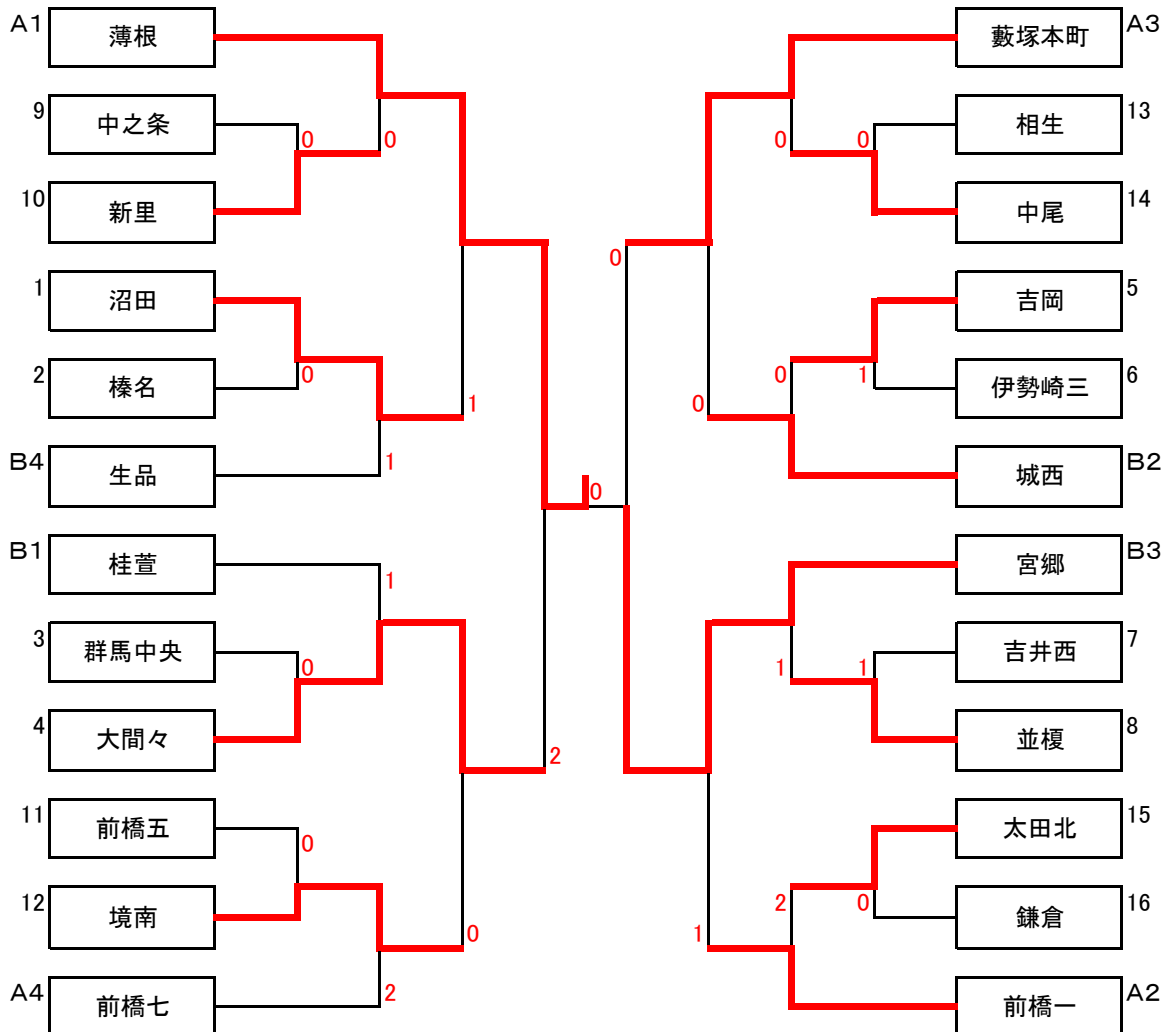

2年男子予選リーグ

A

	薄根	藪塚本町	前橋一	前橋七	勝敗	順位
薄根	-	3-1	3-1	3-1	3-0	1
藪塚本町	1-3	-	0-3	3-1	1-2	3
前橋一	1-3	3-0	-	3-1	2-1	2
前橋七	1-3	1-3	1-3	-	0-3	4

B

	宮郷	生品	城西	桂萱	勝敗	順位
宮郷	-	3-1	2-3	2-3	1-2	3
生品	1-3	-	1-3	3-2	1-2	4
城西	3-2	3-1	-	2-3	2-1	2
桂萱	3-2	2-3	3-2	-	2-1	1

C 3校上がり

	沼田	鎌倉	群馬中央	草津	勝敗	順位
沼田	-	3-1	3-0	3-0	3-0	1
鎌倉	1-3	-	2-3	3-0	1-2	3
群馬中央	0-3	3-2	-	3-0	2-1	2
草津	0-3	0-3	0-3	-	0-3	4

D 3校上がり

	並榎	伊勢崎三	相生	新治	勝敗	順位
並榎	-	3-1	3-1	3-0	3-0	1
伊勢崎三	1-3	-	3-1	3-1	2-1	2
相生	1-3	1-3	-	3-1	1-2	3
新治	0-3	1-3	1-3	-	0-3	4

E 3校上がり

	境南	吉井西	新里	昭和	勝敗	順位
境南	-	2-3	3-1	3-2	2-1	1
吉井西	3-2	-	2-3	3-1	2-1	2
新里	1-3	3-2	-	3-2	2-1	3
昭和	2-3	1-3	2-3	-	0-3	4

F 3校上がり

	太田北	中之条	榛名	伊あずま	勝敗	順位
太田北	-	3-1	1-3	3-1	2-1	2
中之条	1-3	-	2-3	3-2	1-2	3
榛名	3-1	3-2	-	3-1	3-0	1
伊あずま	1-3	2-3	1-3	-	0-3	4

G 2校上がり

	大間々	渋川	中尾	玉村	勝敗	順位
大間々	-	3-0	3-0	3-0	3-0	1
渋川	0-3	-	0-3	3-2	1-2	3
中尾	0-3	3-0	-	3-2	2-1	2
玉村	0-3	2-3	2-3	-	0-3	4

H 2校上がり

	吉岡	前橋五	大間々東	勝敗	順位
吉岡	-	3-0	3-1	2-0	1
前橋五	0-3	-	3-1	1-1	2
大間々東	1-3	1-3	-	0-2	3

2年男子決勝トーナメント

C~Hリーグの1位は1・2・4・5・7・8の位置に抽選で入る
C~Hリーグの2位は3・6・10・11・14・15の位置に抽選で入る(同一リーグの初戦でのあたりは避け)
C~Fリーグの3位は9・12・13・16の位置に抽選で入る