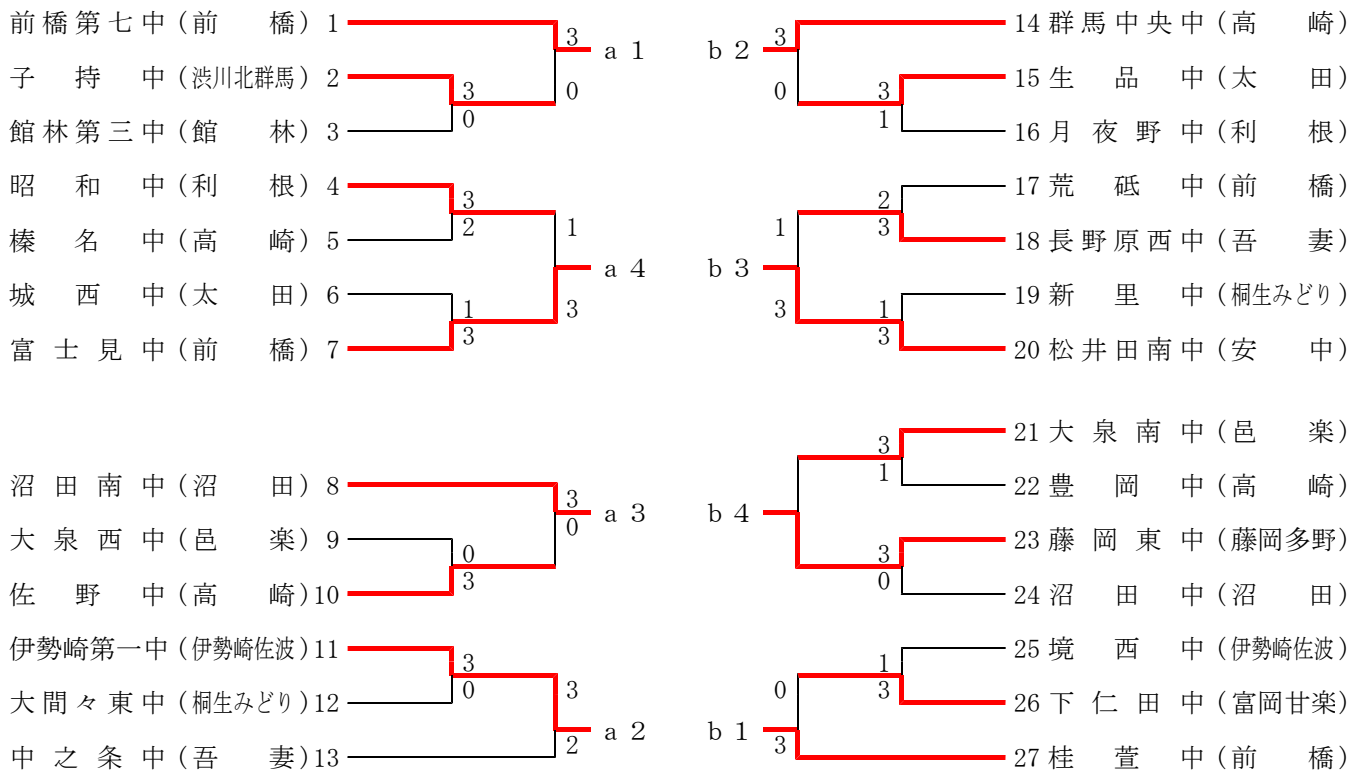

平成26年度 群馬県中学校新人大会卓球大会

男子学校対抗戦 予選トーナメント

女子学校対抗戦 予選トーナメント

※男女とも、a 1～a 4が準決勝リーグAへ、b 1～b 4が準決勝リーグBへ進出