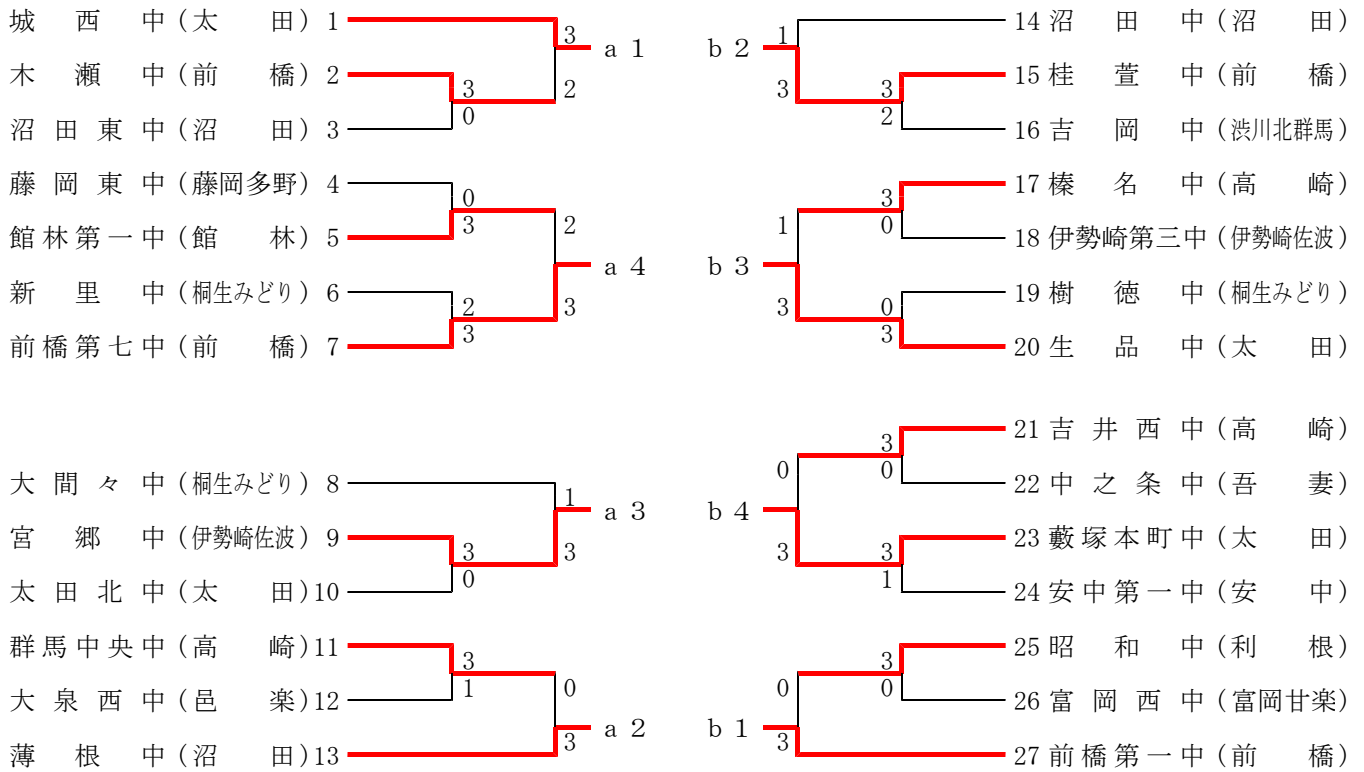

平成26年度 群馬県中学校新人大会卓球大会

男子学校対抗戦 予選トーナメント

女子学校対抗戦 予選トーナメント

※男女とも、a 1～a 4が準決勝リーグAへ、b 1～b 4が準決勝リーグBへ進出