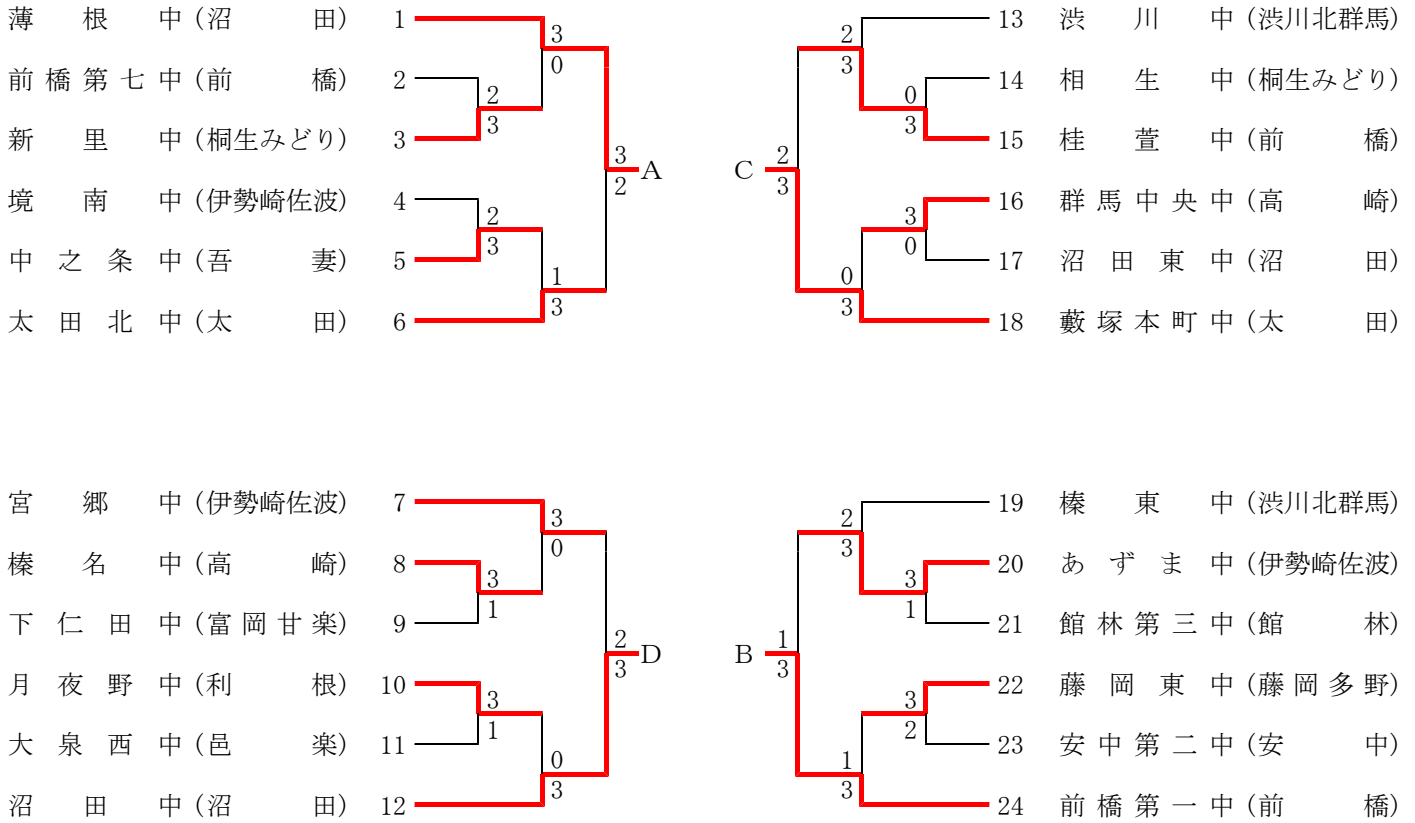

平成26年度 群馬県中学校総合体育大会卓球大会

男子学校対抗 予選トーナメント

男子学校対抗 決勝リーグ

		A	B	C	D	勝敗	順位
		薄根中 (沼田)	前橋第一中 (前橋)	藪塚本町中 (太田)	沼田中 (沼田)		
A	薄根中 (沼田)		3 - 0	3 - 2	3 - 2	3-0	1
B	前橋第一中 (前橋)	0 - 3		1 - 3	1 - 3	0-3	3
C	藪塚本町中 (太田)	2 - 3	3 - 1		1 - 3	1-2	3
D	沼田中 (沼田)	2 - 3	3 - 1	3 - 1		2-1	2

※薄根中、沼田中、藪塚本町中が関東大会出場