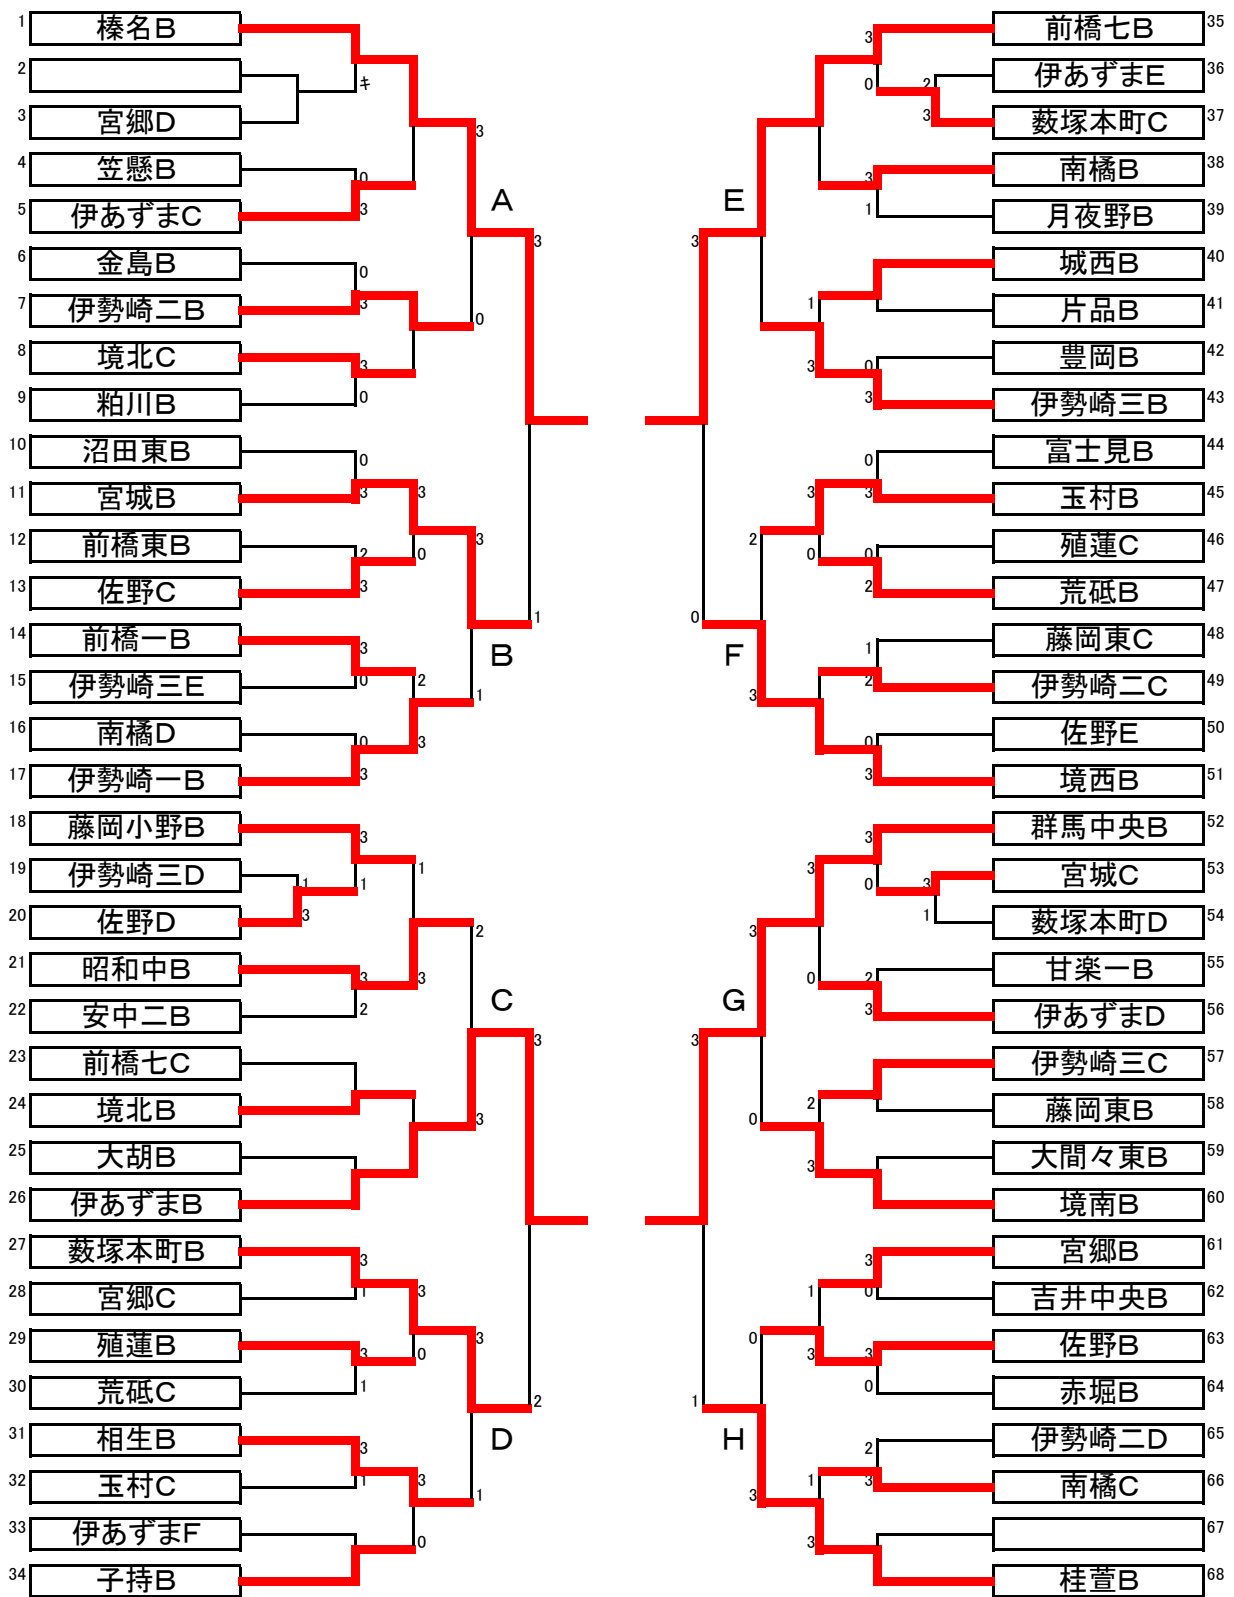

女子Bトーナメント

Bリーグは全て3ゲームマッチ、2ゲーム先取の試合とする。
 初戦のみ5番まで3ゲームマッチで行い、それ以降は全て3点先取とする。
 タイムアウトは採用しない。