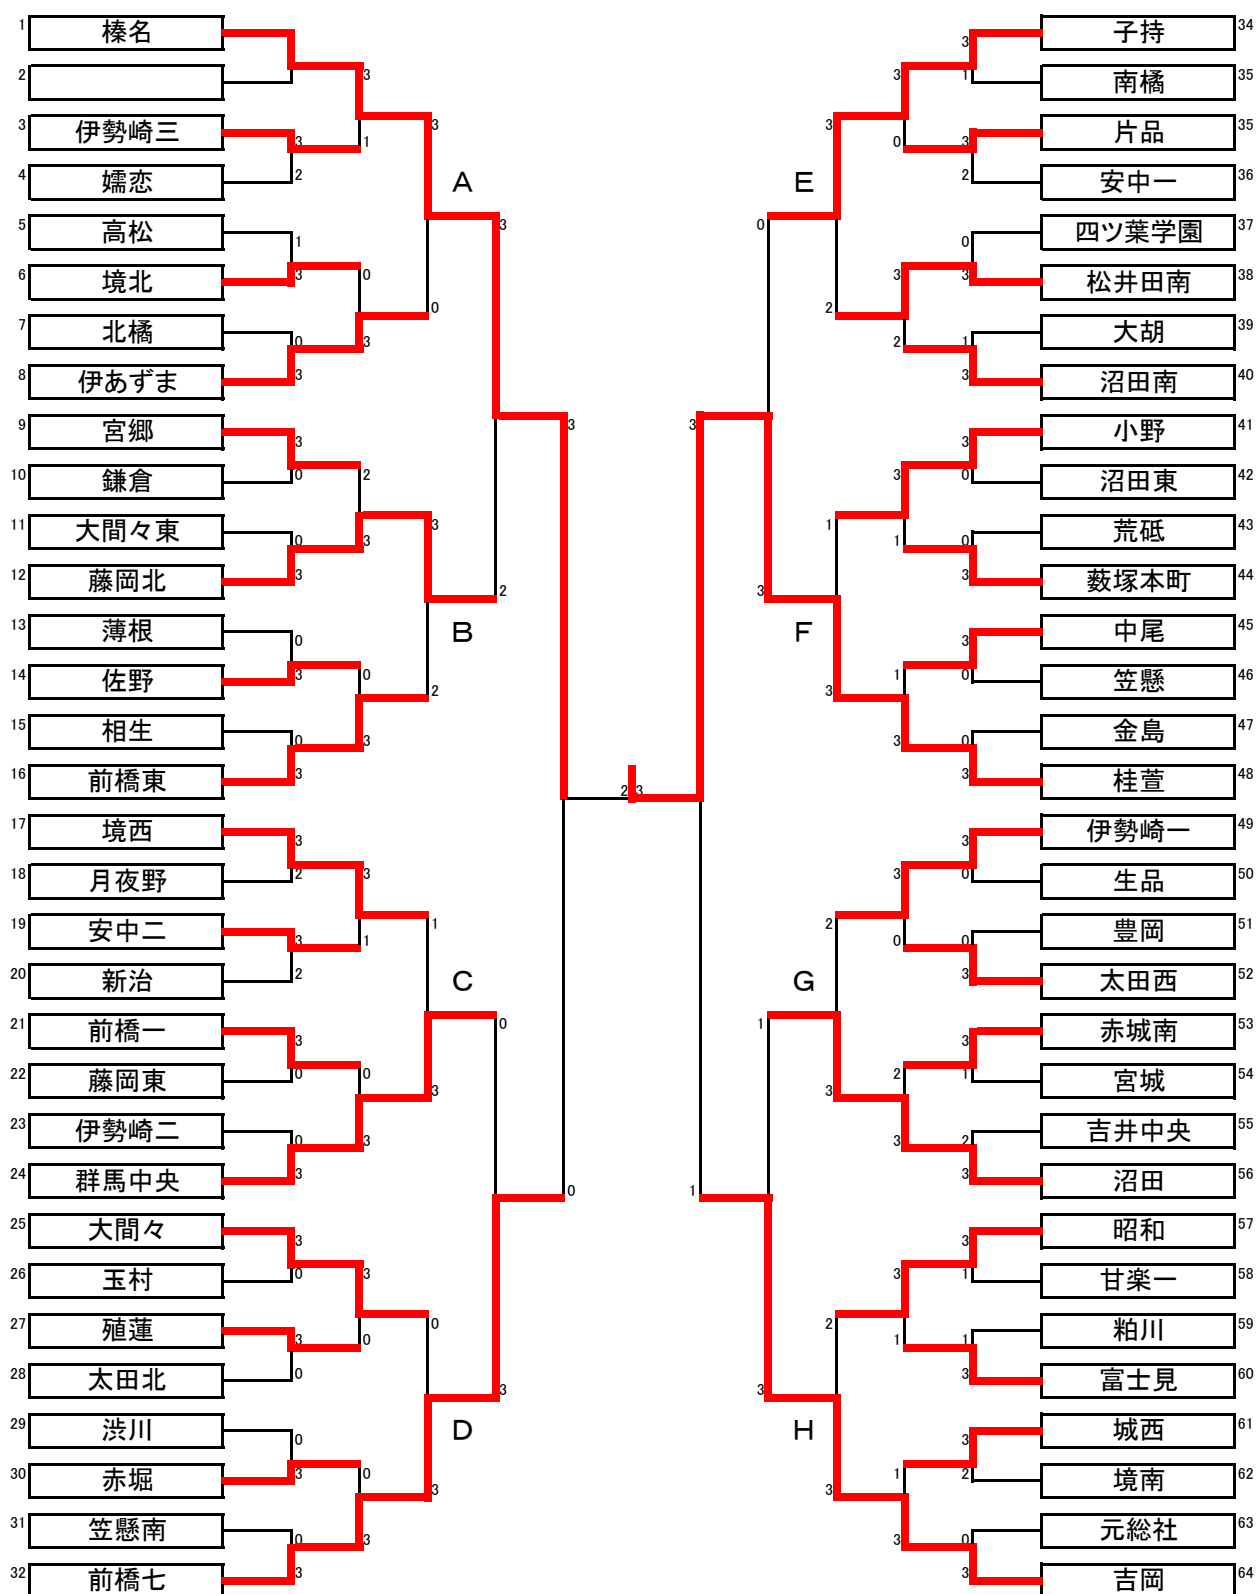

女子Aトーナメント

2回戦までは3ゲームマッチ、2ゲーム先取の試合とする。
 初戦のみ5番まで3ゲームマッチで行い、それ以降は3点先取とする。
 タイムアウトは本部からの指示があるまで採用しない。