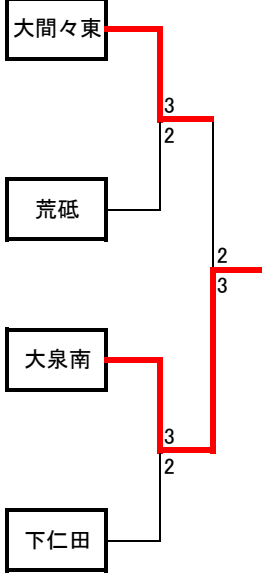

群馬県中体連卓球部 第6次強化練習会 於:ぐんまアリーナ

女子 予選リーグ・トーナメント

Aトーナメント

	大東	嬭恋	新治
1	大間々東	3-0	3-1
2	嬭恋	0-3	2-3
3	新治	1-3	3-2

	多々良	荒砥	沼田
4	多々良	1-3	3-2
5	荒砥	3-1	2-3
6	沼田	2-3	3-2

	佐野	大泉南	北橘
7	佐野	0-3	2-3
8	大泉南	3-0	3-1
9	北橘	3-2	1-3

	宮郷	下仁田	城西	あずま
10	宮郷	3-1	1-3	3-2
11	下仁田	1-3	3-0	3-0
12	城西	3-1	0-3	3-1
13	あずま	2-3	0-3	1-3

Bトーナメント

	中之条	生品	沼田東
1	中之条	3-2	3-1
2	生品	2-3	2-3
3	沼田東	1-3	3-2

	大間々	吉岡	豊岡
4	大間々	2-3	1-3
5	吉岡	3-2	2-3
6	豊岡	3-1	3-2

	伊勢崎一	藤岡北	富岡西
7	伊勢崎一	3-1	3-2
8	藤岡北	1-3	1-3
9	富岡西	2-3	3-1

	新里	小野	長東
7	新里	3-1	3-0
8	小野	1-3	3-0
9	長野原東	0-3	0-3

	前橋一	富岡南	松井田南	前橋東
10	前橋一	2-3	0-3	3-0
11	富岡南	3-2	0-3	3-0
12	松井田南	3-0	3-0	3-1
13	前橋東	0-3	0-3	1-3