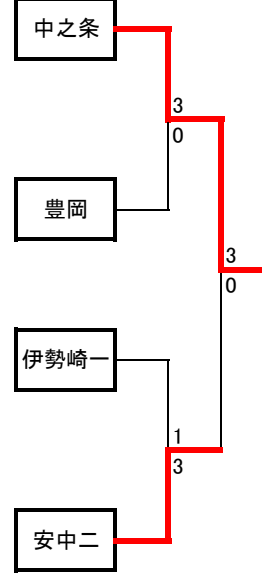

群馬県中体連卓球部 第6次強化練習会 於:ぐんまアリーナ

女子 予選リーグ・トーナメント

Aトーナメント

	大東	嬭恋	新治
1	大間々東	3-0	3-1
2	嬭恋	0-3	2-3
3	新治	1-3	3-2

	多々良	荒砥	沼田
4	多々良	1-3	3-2
5	荒砥	3-1	2-3
6	沼田	2-3	3-2

	佐野	大泉南	北橘
7	佐野	0-3	2-3
8	大泉南	3-0	3-1
9	北橘	3-2	1-3

	宮郷	下仁田	城西	あずま
10	宮郷	3-1	1-3	3-2
11	下仁田	1-3	3-0	3-0
12	城西	3-1	0-3	3-1
13	あずま	2-3	0-3	1-3

Bトーナメント

	中之条	生品	沼田東
1	中之条	3-2	3-1
2	生品	2-3	2-3
3	沼田東	1-3	3-2

	大間々	吉岡	豊岡
4	大間々	2-3	1-3
5	吉岡	3-2	2-3
6	豊岡	3-1	3-2

	伊勢崎一	藤岡北	富岡西
7	伊勢崎一	3-1	3-2
8	藤岡北	1-3	1-3
9	富岡西	2-3	3-1

	安中二	前橋六	館林三
10	安中二	3-0	3-1
11	前橋六	0-3	0-3
12	館林三	1-3	3-0

Cトーナメント

	沼田南	城東	安中一	鎌倉
1	沼田南	3-0	3-0	3-0
2	城東	0-3	1-3	1-3
3	安中一	0-3	3-1	1-3
4	鎌倉	0-3	3-1	3-1

	甘楽一	長西	境南
5	甘楽一	0-3	0-3
6	長野原西	3-0	3-2
7	境南	3-0	2-3

	新里	小野	長東
7	新里	3-1	3-0
8	小野	1-3	3-0
9	長野原東	0-3	0-3

	前橋一	富岡南	松井田南	前橋東
10	前橋一	2-3	0-3	3-0
11	富岡南	3-2	0-3	3-0
12	松井田南	3-0	3-0	3-1
13	前橋東	0-3	0-3	1-3