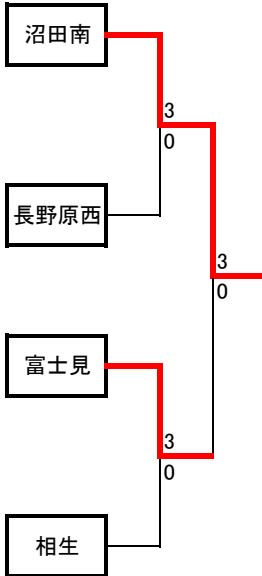

Cトーナメント

	沼田南	城東	安中一	鎌倉
1	沼田南	3-0	3-0	3-0
2	城東	0-3	1-3	1-3
3	安中一	0-3	3-1	1-3
4	鎌倉	0-3	3-1	3-1

	甘楽一	長西	境南
5	甘楽一	0-3	0-3
6	長野原西	3-0	3-2
7	境南	3-0	2-3

	富士見	金島	月夜野
8	富士見	3-1	3-1
9	金島	1-3	3-1
10	月夜野	1-3	1-3

	相生	高松	藤岡東
11	相生	3-0	3-2
12	高松	0-3	0-3
13	藤岡東	2-3	3-0