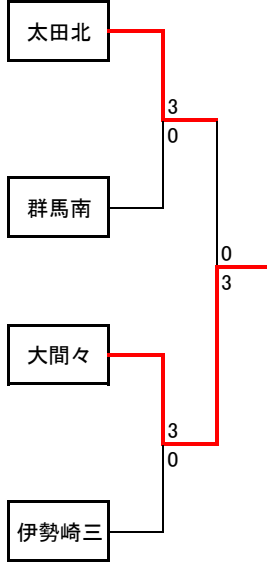

群馬県中体連卓球部 第6次強化練習会 於:ぐんまアリーナ

男子 予選リーグ・トーナメント

Aトーナメント

	太田北	木瀬	沼田西	川場
1	太田北	3-1	3-0	3-0
2	木瀬	1-3	3-0	3-0
3	沼田西	0-3	0-3	1-3
4	川場	0-3	0-3	3-1

	群馬南	藤岡東	大泉西
5	群馬南	3-0	3-1
6	藤岡東	0-3	3-2
7	大泉西	1-3	2-3

	大間々	嬭恋	富岡西
8	大間々	3-1	3-0
9	嬭恋	1-3	3-0
10	富岡西	0-3	0-3

	館林三	伊勢崎三	北橋
11	館林三	2-3	3-0
12	伊勢崎三	3-2	3-0
13	北橋	0-3	0-3

Bトーナメント

	宮郷	富岡南	中之条	あずま
1	宮郷	3-0	3-0	3-1
2	富岡南	0-3	0-3	0-3
3	中之条	0-3	3-0	2-3
4	あずま	1-3	3-0	3-2

	前橋東	昭和	大泉北
5	前橋東	3-2	3-1
6	昭和	2-3	1-3
7	大泉北	1-3	3-1

	並榎	新治	草津
8	並榎	3-0	3-0
9	新治	0-3	3-1
10	草津	0-3	1-3

	桂萱	甘楽一	白沢
11	桂萱	3-0	3-0
12	甘楽一	0-3	3-0
13	白沢	0-3	0-3

Dトーナメント

	榛名	沼田東	吾妻東
1	榛名	3-1	3-1
2	沼田東	1-3	2-3
3	吾妻東	1-3	3-2

	多々良	子持	太田南
4	多々良	1-3	2-3
5	子持	3-1	1-3
6	太田南	3-2	3-1