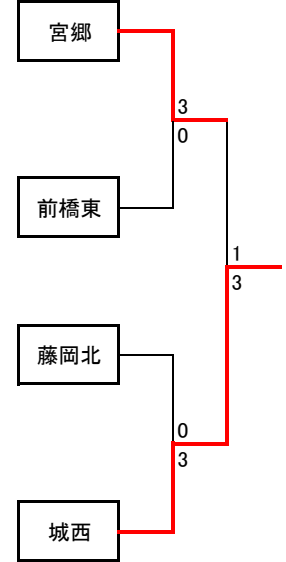

群馬県中体連卓球部 第6次強化練習会 於:ぐんまアリーナ

男子 予選リーグ・トーナメント

Aトーナメント

	太田北	木瀬	沼田西	川場
1	太田北	3-1	3-0	3-0
2	木瀬	1-3	3-0	3-0
3	沼田西	0-3	0-3	1-3
4	川場	0-3	0-3	3-1

	群馬南	藤岡東	大泉西
5	群馬南	3-0	3-1
6	藤岡東	0-3	3-2
7	大泉西	1-3	2-3

	大間々	嬭恋	富岡西
8	大間々	3-1	3-0
9	嬭恋	1-3	3-0
10	富岡西	0-3	0-3

	館林三	伊勢崎三	北橋
11	館林三	2-3	3-0
12	伊勢崎三	3-2	3-0
13	北橋	0-3	0-3

Bトーナメント

	宮郷	富岡南	中之条	あずま
1	宮郷	3-0	3-0	3-1
2	富岡南	0-3	0-3	0-3
3	中之条	0-3	3-0	2-3
4	あずま	1-3	3-0	3-2

	前橋東	昭和	大泉北
5	前橋東	3-2	3-1
6	昭和	2-3	1-3
7	大泉北	1-3	3-1

	渋川	藤岡北	広沢
8	渋川	2-3	2-3
9	藤岡北	3-2	3-1
10	広沢	3-2	1-3

	城西	群馬中央	安中一
11	城西	3-0	3-1
12	群馬中央	0-3	1-3
13	安中一	1-3	3-1

Cトーナメント

	吉岡	大泉南	境南	安中二
1	吉岡	3-2	2-3	2-3
2	大泉南	2-3	0-3	0-3
3	境南	3-2	3-0	3-0
4	安中二	3-2	3-0	0-3

	新里	上野	旭
5	新里	3-0	2-3
6	上野	0-3	0-3
7	旭	3-2	3-0

	並榎	新治	草津
8	並榎	3-0	3-0
9	新治	0-3	3-1
10	草津	0-3	1-3

	桂萱	甘楽一	白沢
11	桂萱	3-0	3-0
12	甘楽一	0-3	3-0
13	白沢	0-3	0-3

Dトーナメント

	榛名	沼田東	吾妻東
1	榛名	3-1	3-1
2	沼田東	1-3	2-3
3	吾妻東	1-3	3-2

	多々良	子持	太田南
4	多々良	1-3	2-3
5	子持	3-1	1-3
6	太田南	3-2	3-1