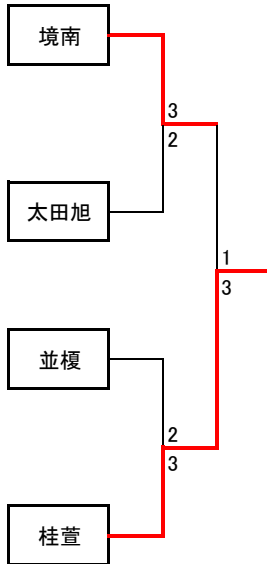

群馬県中体連卓球部 第6次強化練習会 於:ぐんまアリーナ

男子 予選リーグ・トーナメント

Aトーナメント

	太田北	木瀬	沼田西	川場
1	太田北	3-1	3-0	3-0
2	木瀬	1-3	3-0	3-0
3	沼田西	0-3	0-3	1-3
4	川場	0-3	0-3	3-1

	群馬南	藤岡東	大泉西
5	群馬南	3-0	3-1
6	藤岡東	0-3	3-2
7	大泉西	1-3	2-3

	大間々	嬭恋	富岡西
8	大間々	3-1	3-0
9	嬭恋	1-3	3-0
10	富岡西	0-3	0-3

	館林三	伊勢崎三	北橋
11	館林三	2-3	3-0
12	伊勢崎三	3-2	3-0
13	北橋	0-3	0-3

Bトーナメント

	宮郷	富岡南	中之条	あずま
1	宮郷	3-0	3-0	3-1
2	富岡南	0-3	0-3	0-3
3	中之条	0-3	3-0	2-3
4	あずま	1-3	3-0	3-2

	前橋東	昭和	大泉北
5	前橋東	3-2	3-1
6	昭和	2-3	1-3
7	大泉北	1-3	3-1

	渋川	藤岡北	広沢
8	渋川	2-3	2-3
9	藤岡北	3-2	3-1
10	広沢	3-2	1-3

	城西	群馬中央	安中一
11	城西	3-0	3-1
12	群馬中央	0-3	1-3
13	安中一	1-3	3-1

Cトーナメント

	吉岡	大泉南	境南	安中二
1	吉岡	3-2	2-3	2-3
2	大泉南	2-3	0-3	0-3
3	境南	3-2	3-0	3-0
4	安中二	3-2	3-0	0-3

	新里	上野	旭
5	新里	3-0	2-3
6	上野	0-3	0-3
7	旭	3-2	3-0

	並榎	新治	草津
8	並榎	3-0	3-0
9	新治	0-3	3-1
10	草津	0-3	1-3

	桂萱	甘楽一	白沢
11	桂萱	3-0	3-0
12	甘楽一	0-3	3-0
13	白沢	0-3	0-3

Dトーナメント

	榛名	沼田東	吾妻東
1	榛名	3-1	3-1
2	沼田東	1-3	2-3
3	吾妻東	1-3	3-2

	多々良	子持	太田南
4	多々良	1-3	2-3
5	子持	3-1	1-3
6	太田南	3-2	3-1