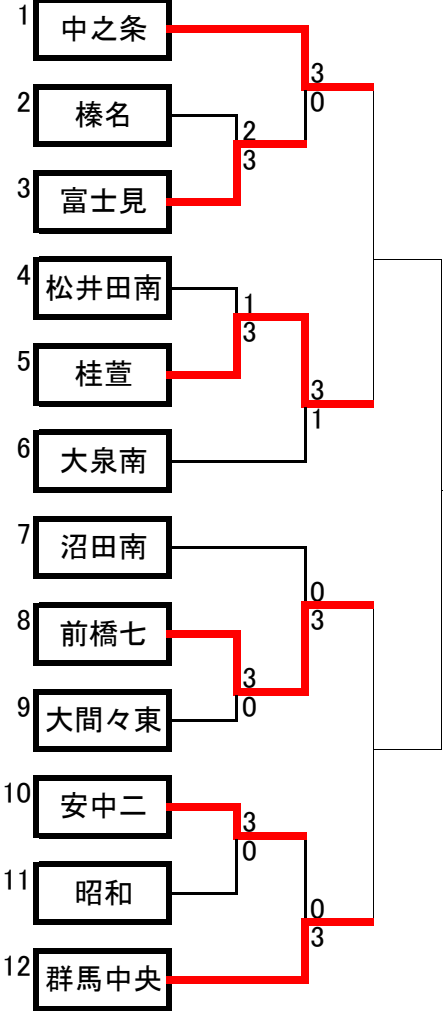

# 決勝トーナメント

## 男子

## 女子

- \* 1、6、7、12の位置に予選トーナメント1位校が抽選で入る。
- \* 3、4、9、10の位置に予選トーナメント2位校が抽選で入る。
- \* 2、5、8、11の位置に総体ベスト4校が抽選で入る。
- \* 同郡市は2校なら両側に、3校以上なら4ブロックに分ける。

※時間の関係で、準決勝以降は中止となりました。  
 準決勝に残った学校が県新人の4シード、準々決勝で敗れた学校が8シードとなります。