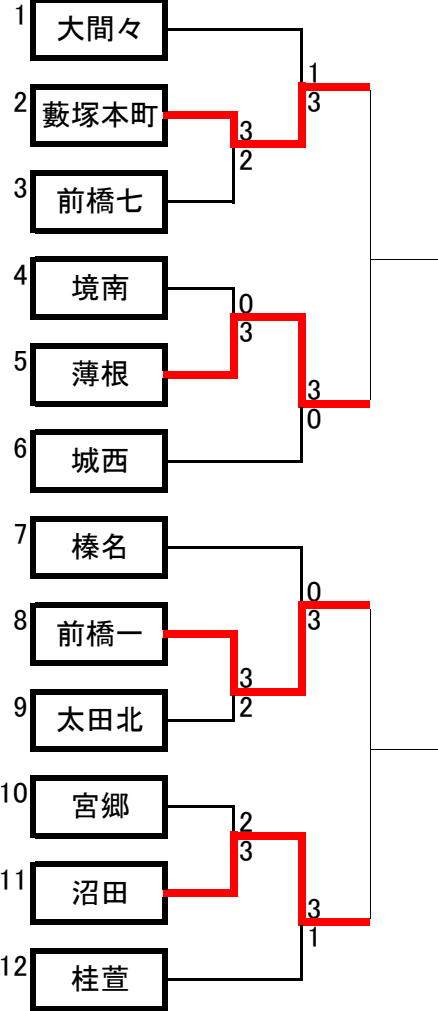

# 決勝トーナメント

## 男子

## 女子

- \* 1、6、7、12の位置に予選トーナメント1位校が抽選で入る。
- \* 3、4、9、10の位置に予選トーナメント2位校が抽選で入る。
- \* 2、5、8、11の位置に総体ベスト4校が抽選で入る。
- \* 同郡市は2校なら両側に、3校以上なら4ブロックに分ける。

※時間の関係で、準決勝以降は中止となりました。  
 準決勝に残った学校が県新人の4シード、準々決勝で敗れた学校が8シードとなります。