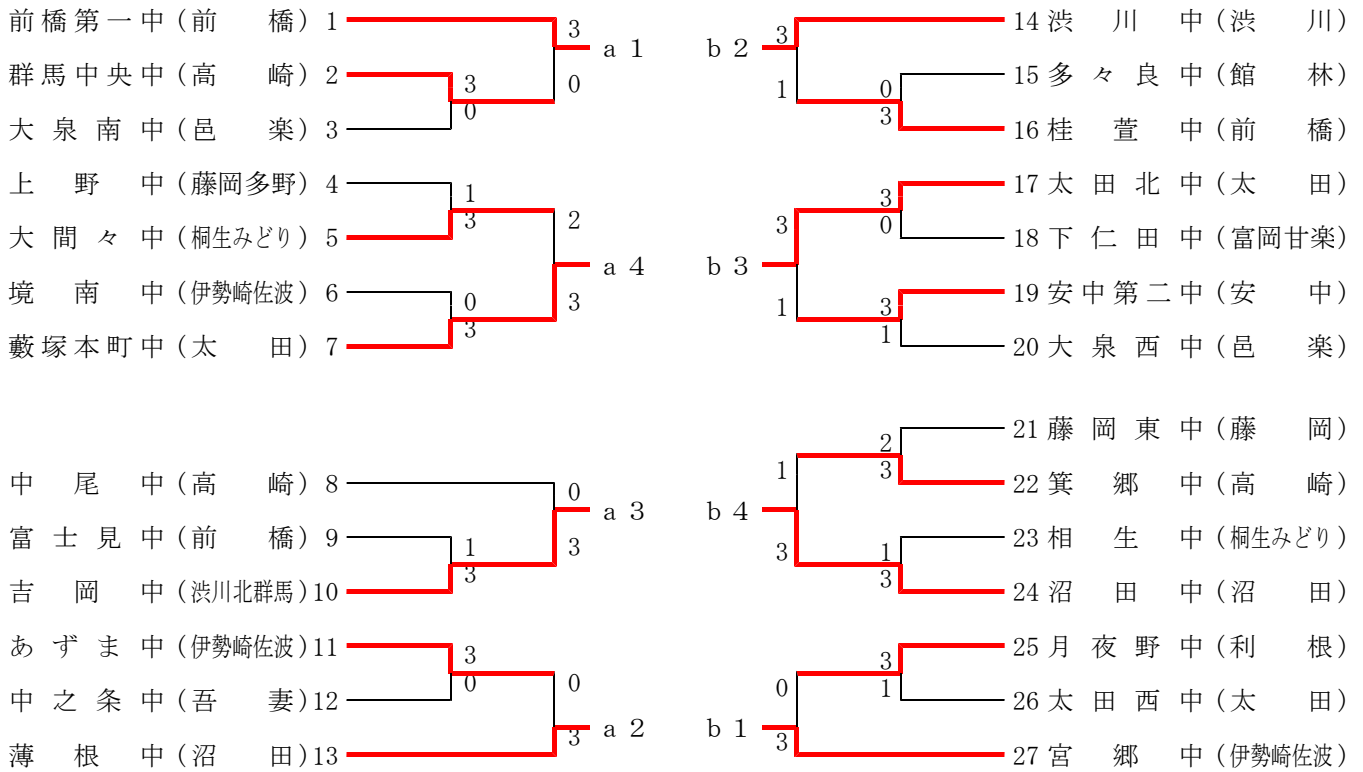

平成26年度 群馬県中学校春季大会卓球大会

男子学校対抗戦 予選トーナメント