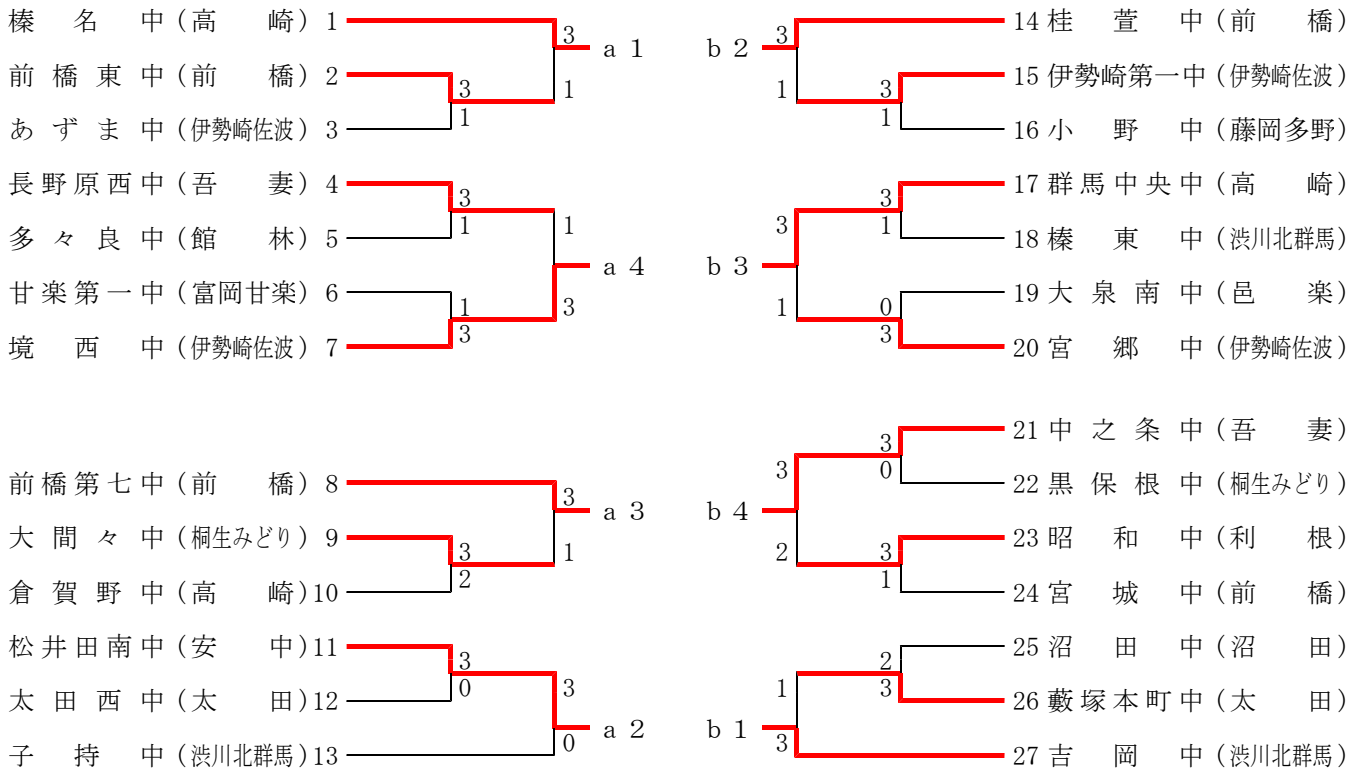

女子学校対抗戦 予選トーナメント

※男女とも、a 1～a 4が準決勝リーグAへ、b 1～b 4が準決勝リーグBへ進出