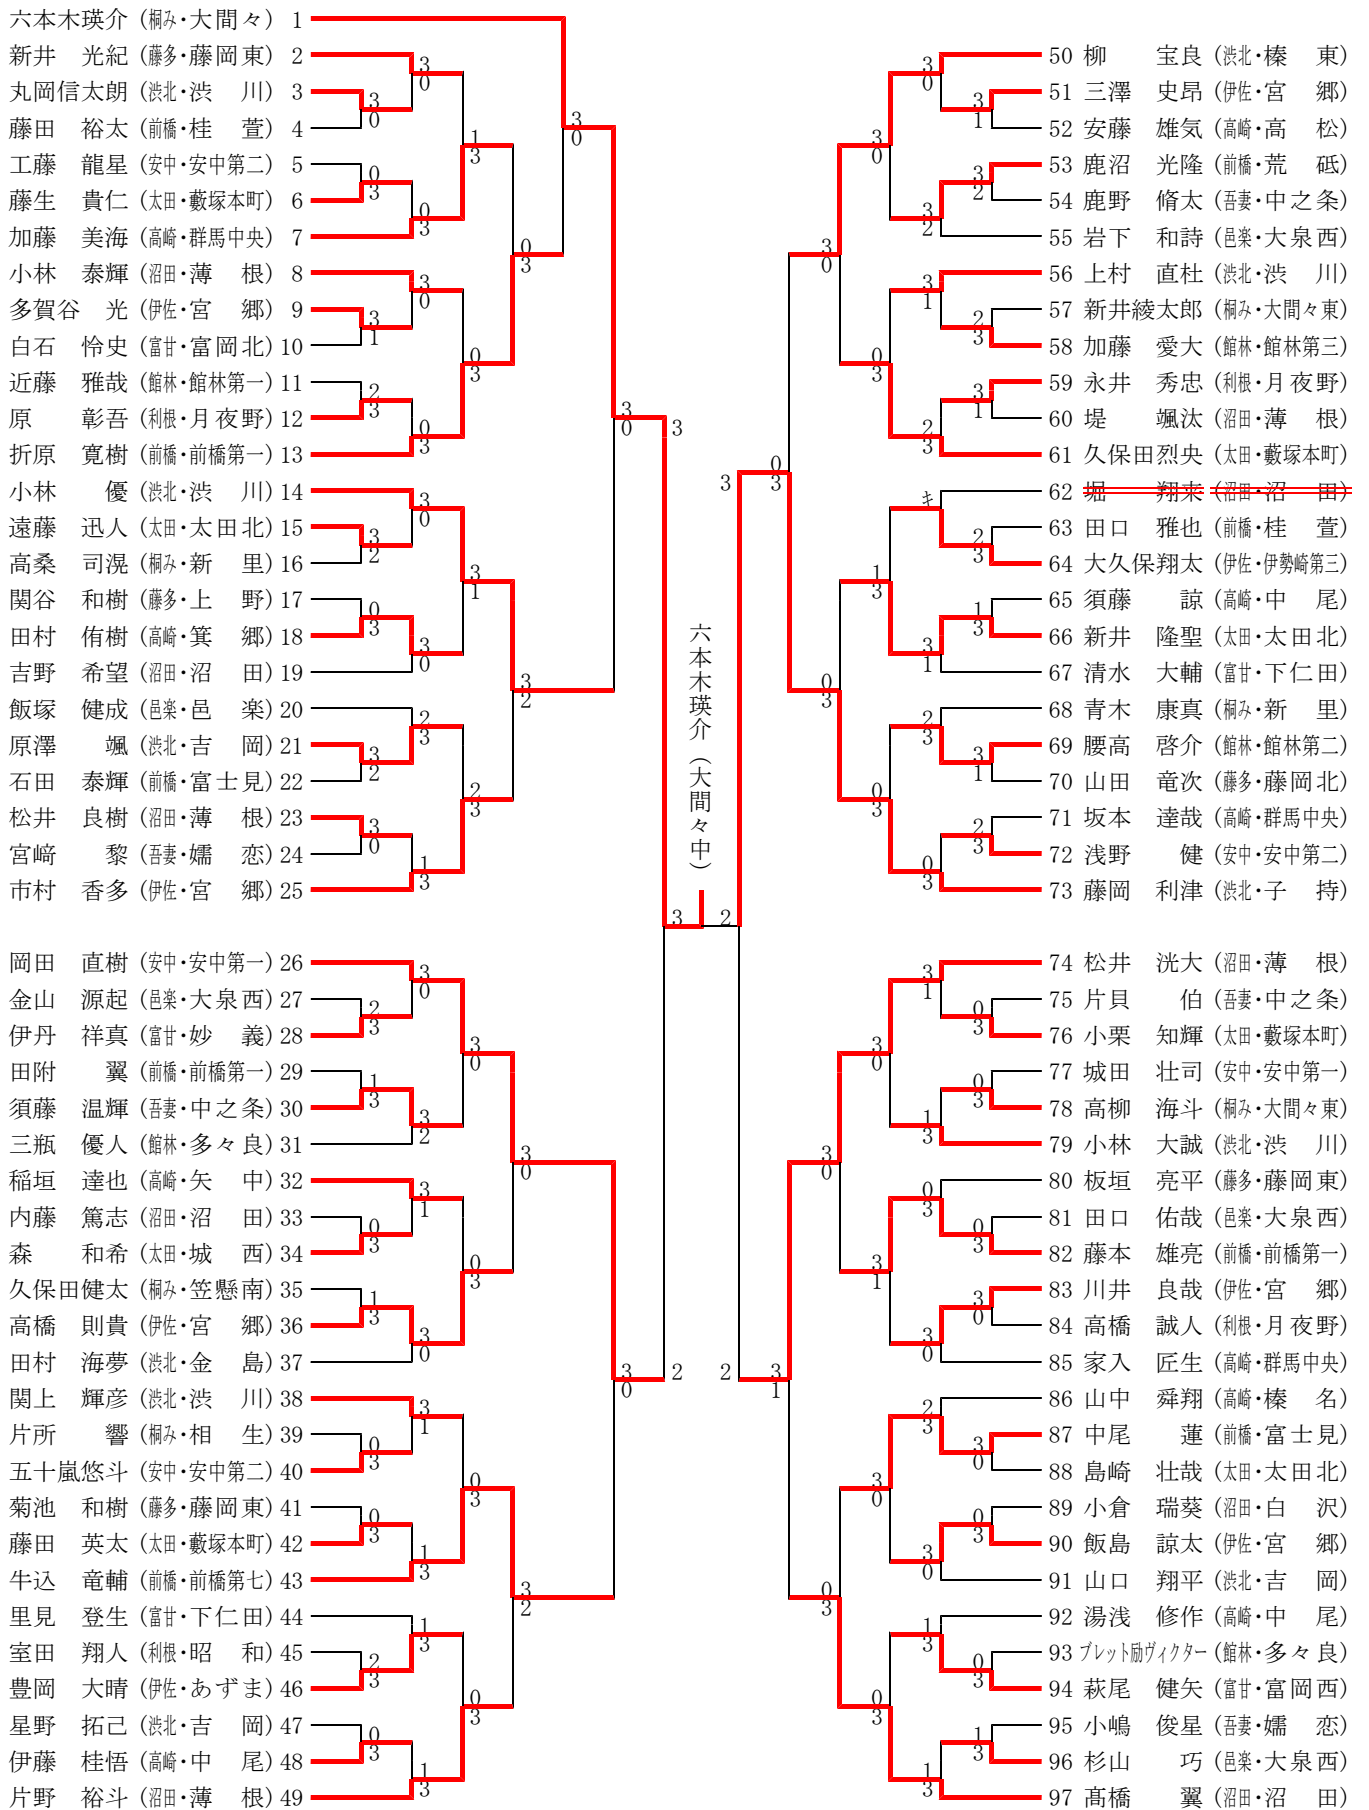

平成26年度 群馬県中学校春季大会卓球大会

男子学校対抗 決勝リーグ

	薄根中	前橋第一中	藪塚本町中	渋川中	宮郷中	沼田中	勝敗	順位
A1 薄根中 (沼田)		3-2	3-1	3-2	3-1	3-0	5-0	1
A2 前橋第一中 (前橋)	2-3		3-1	3-0	3-1	3-2	4-1	2
A3 藪塚本町中 (太田)	1-3	1-3		1-3	3-2	1-3	1-4	6
B1 渋川中 (渋川)	2-3	0-3	3-1		3-1	3-1	3-2	3
B2 宮郷中 (伊勢崎佐波)	1-3	1-3	2-3	1-3		3-2	1-4	5
B3 沼田中 (沼田)	0-3	2-3	3-1	1-3	2-3		1-4	4

※沼田中、宮郷中、藪塚本町中は当該校のセット率により順位が決定。

女子学校対抗 決勝リーグ

	前橋第七中	榛名中	境西中	桂萱中	吉岡中	群馬中央中	勝敗	順位
A1 前橋第七中 (前橋)		3-0	3-0	3-0	3-0	3-0	5-0	1
A2 榛名中 (高崎)	0-3		3-2	0-3	1-3	1-3	1-4	6
A3 境西中 (伊勢崎佐波)	0-3	2-3		3-2	3-2	3-0	3-2	2
B1 桂萱中 (前橋)	0-3	3-0	2-3		3-0	3-0	3-2	3
B2 吉岡中 (渋川北群馬)	0-3	3-1	2-3	0-3		3-2	2-3	4
B3 群馬中央中 (高崎)	0-3	3-1	0-3	0-3	2-3		1-4	5

※境西中と桂萱中、群馬中央中と榛名中は当該校の直接対決により順位が決定。

平成26年度 群馬県中学校春季大会卓球大会 男子シングルス