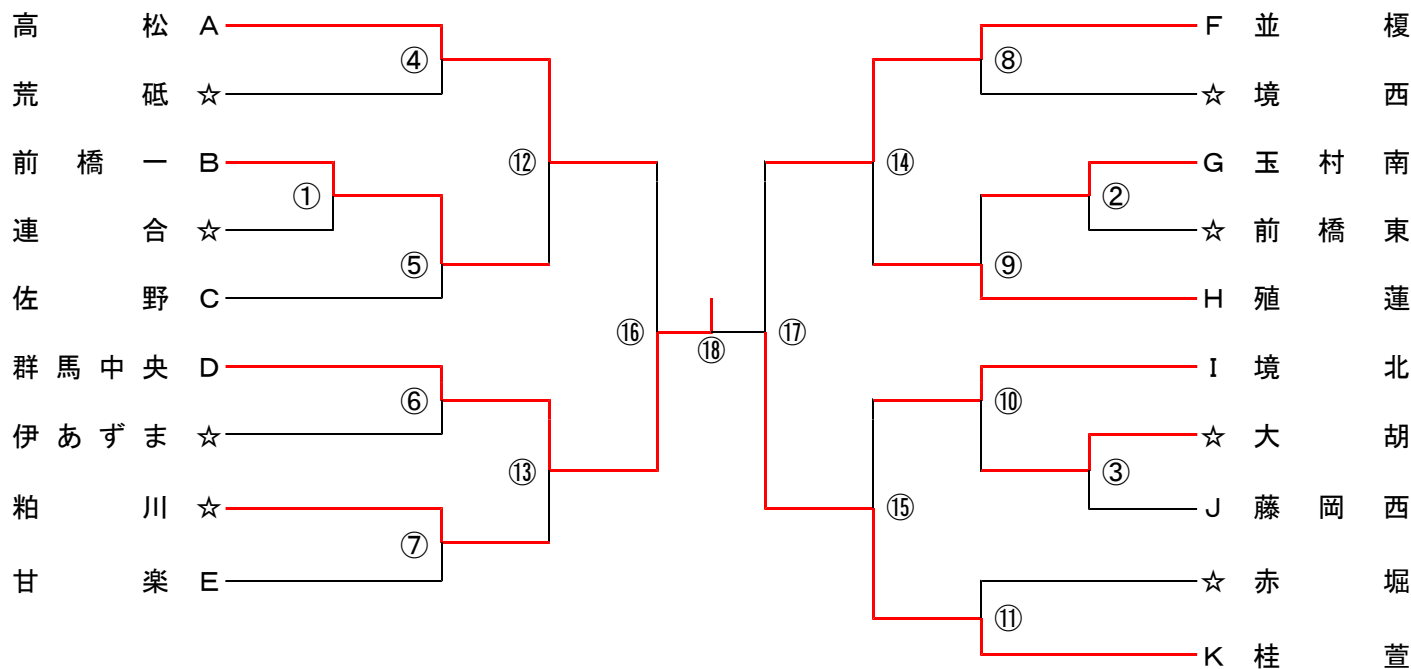

※4校ブロックの1位と2位、3校ブロックの1位が決勝トーナメントへ進出となります。

<試合順>

4校リーグ ①1-4 ②1-3 ③1-2 3校リーグ ①1-3 ②2-3 ③1-2
 2-3 2-4 3-4

中西毛地区卓球強化練習会

(H31. 1. 12 浜川体育館)

1年生男子 決勝トーナメント

1年生女子 決勝トーナメント

※予選1位のチームは所定の場所へ
予選2位のチームは1位と反対ブロックの☆へ抽選で入る。