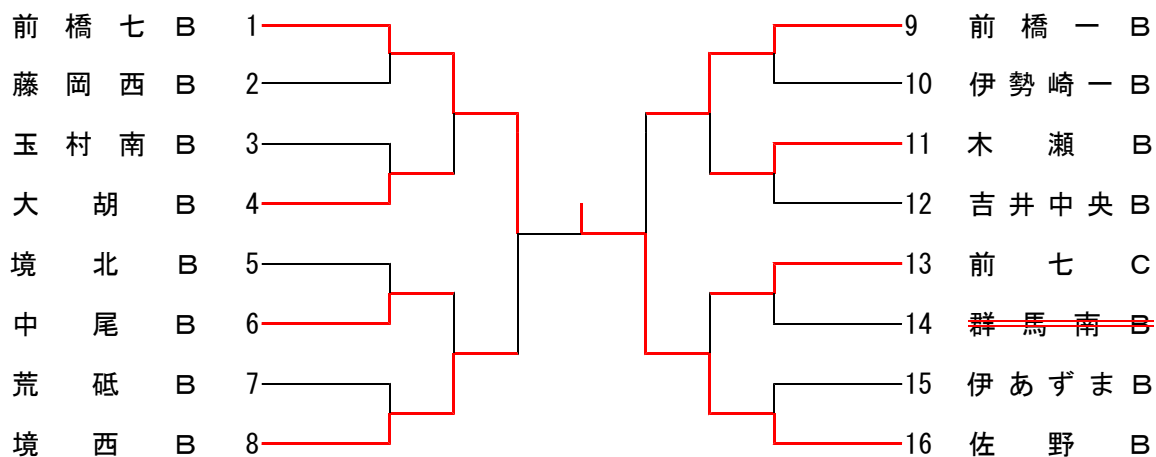

女子B以下の部

- ※ 5ゲームマッチで行う。
- ※ 1回戦（またはどちらかのチームが初戦の2回戦）は、勝敗決定後も5番まで行う。それ以降は3点先取。
- ※ アドバイスは、なしとします。
- ※ 試合は放送にて入れていきます。進行によっては途中で打ち切ることがあります。