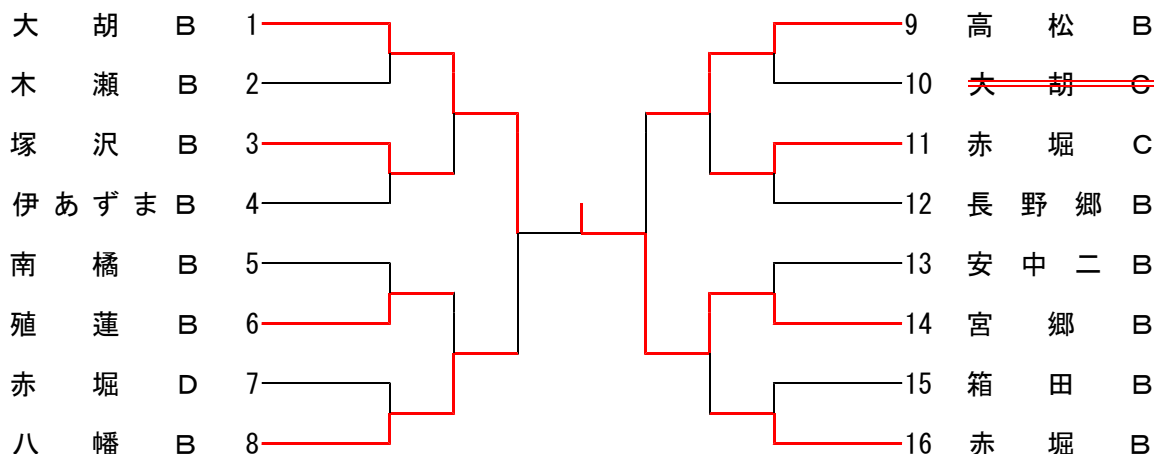

中西毛地区卓球強化練習会

(H31.1.12 高崎浜川体育館)

男子B以下の部