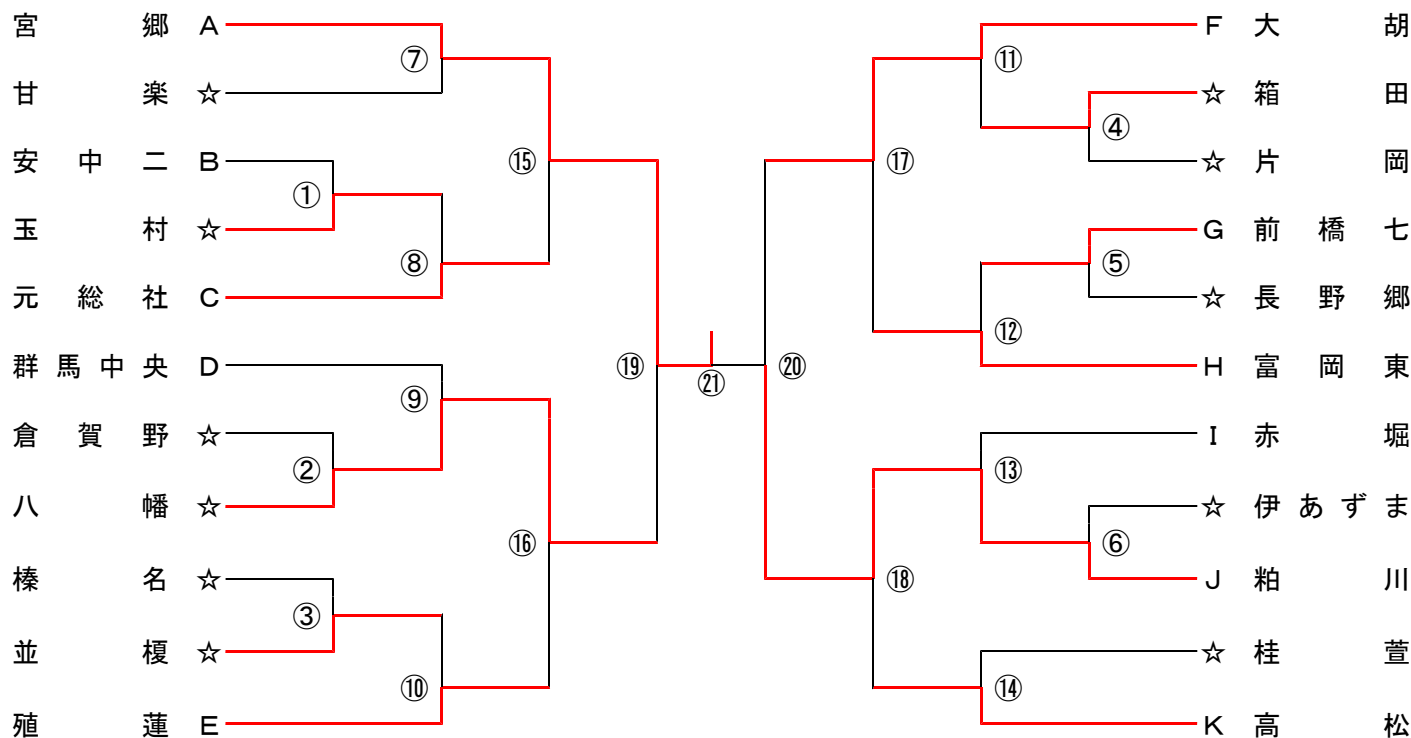

※4校ブロックの1位と2位、3校ブロックの1位が決勝トーナメントへ進出となります。

<試合順>

4校リーグ ①1-4 ②1-3 ③1-2 3校リーグ ①1-3 ②2-3 ③1-2
 2-3 2-4 3-4

中西毛地区卓球強化練習会

(H31. 1. 12 浜川体育館)

1年生男子 決勝トーナメント

1年生女子 決勝トーナメント

※予選1位のチームは所定の場所へ
予選2位のチームは1位と反対ブロックの☆へ抽選で入る。