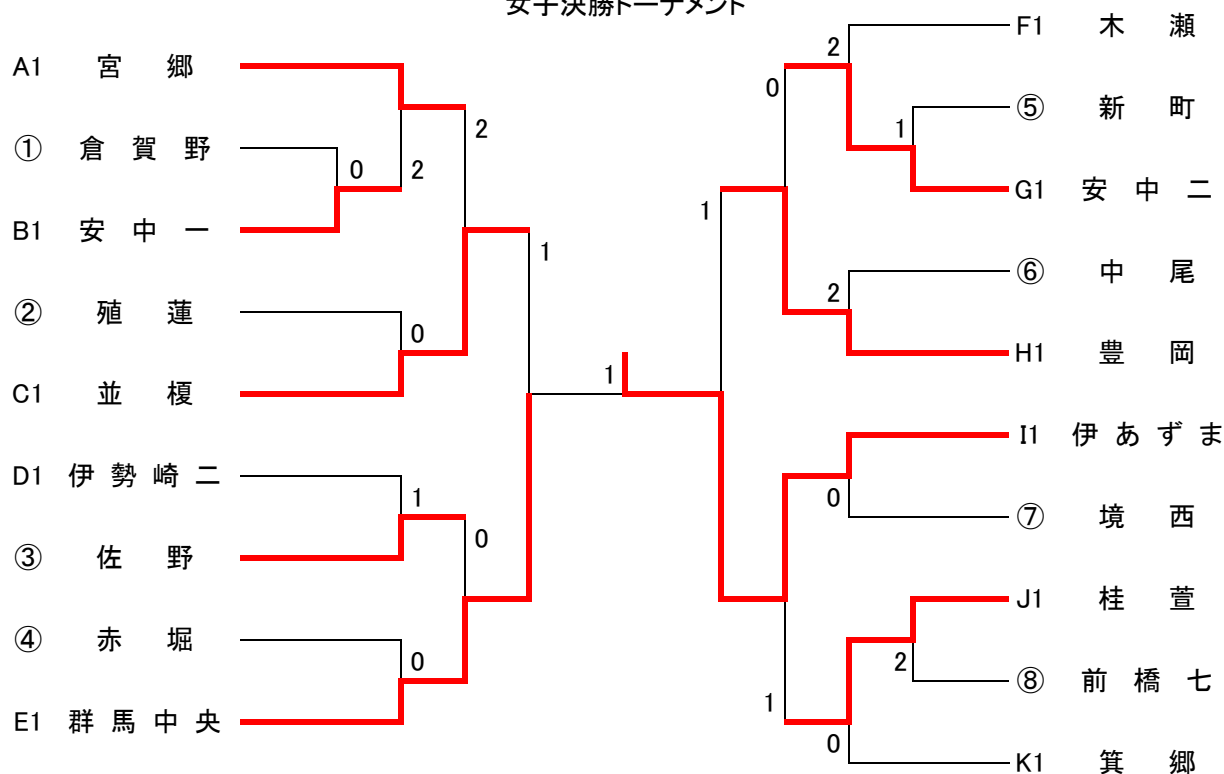

※試合順3点先取でお願いします。

隣のコートがあいたら、同じリーグ内でうまく試合を進めてください。

中毛・西毛強化練習会 決勝トーナメント 於 高崎浜川体育館

①～⑨に4校リーグの各ブロックの2位が1位とは逆側に抽選で入る。

女子決勝トーナメント

①～⑧に4校リーグの各ブロックの2位が1位とは逆側に抽選で入る。

中毛・西毛強化練習会 B以下トーナメント 於 高崎浜川体育館

※すべての試合、3ゲームマッチです。
 ※どちらかのチームが初戦の場合、5番まですべての試合を行ってください。
 ※試合はコートが空き次第、放送で入れていきます。