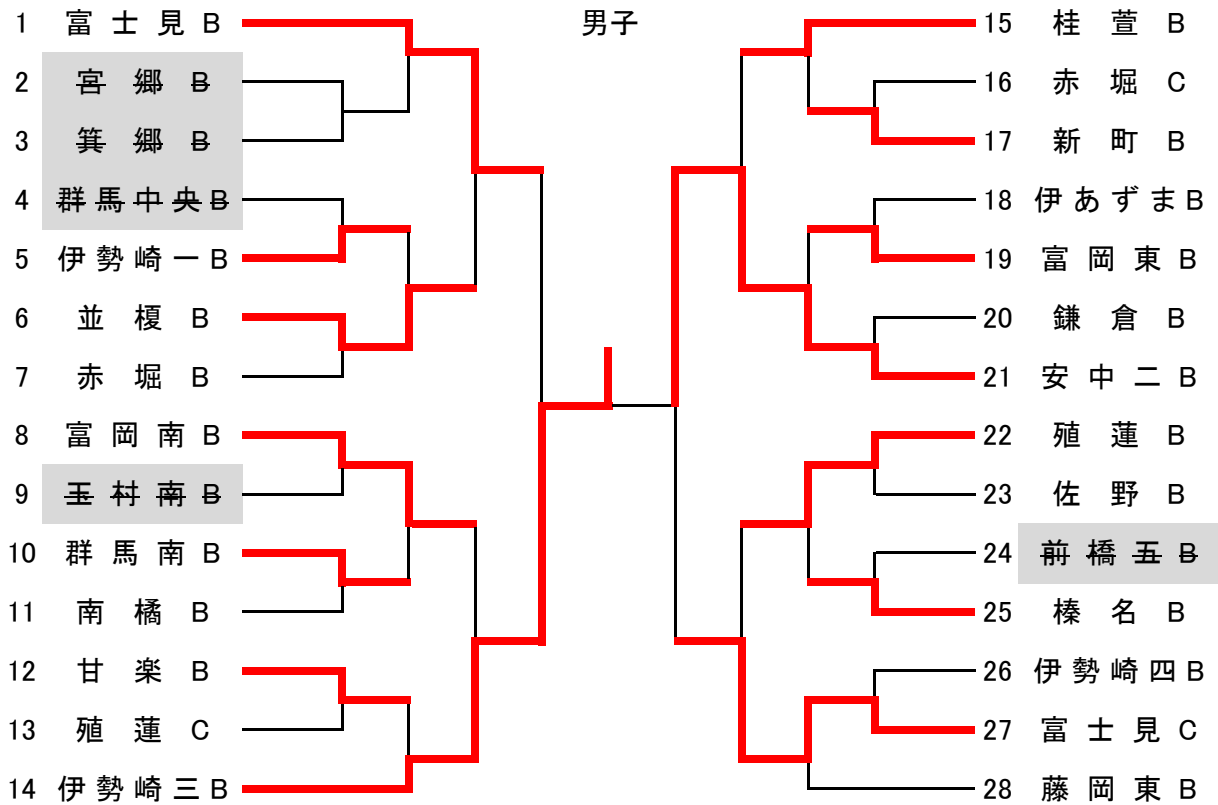

※試合順3点先取でお願いします。

隣のコートがあいたら、同じリーグ内でうまく試合を進めてください。

中毛・西毛強化練習会 決勝トーナメント 於 高崎浜川体育館

①～⑨に4校リーグの各ブロックの2位が1位とは逆側に抽選で入る。

女子決勝トーナメント

①～⑧に4校リーグの各ブロックの2位が1位とは逆側に抽選で入る。

中毛・西毛強化練習会 B以下トーナメント 於 高崎浜川体育館

※すべての試合、3ゲームマッチです。
 ※どちらかのチームが初戦の場合、5番まですべての試合を行ってください。
 ※試合はコートが空き次第、放送で入れていきます。