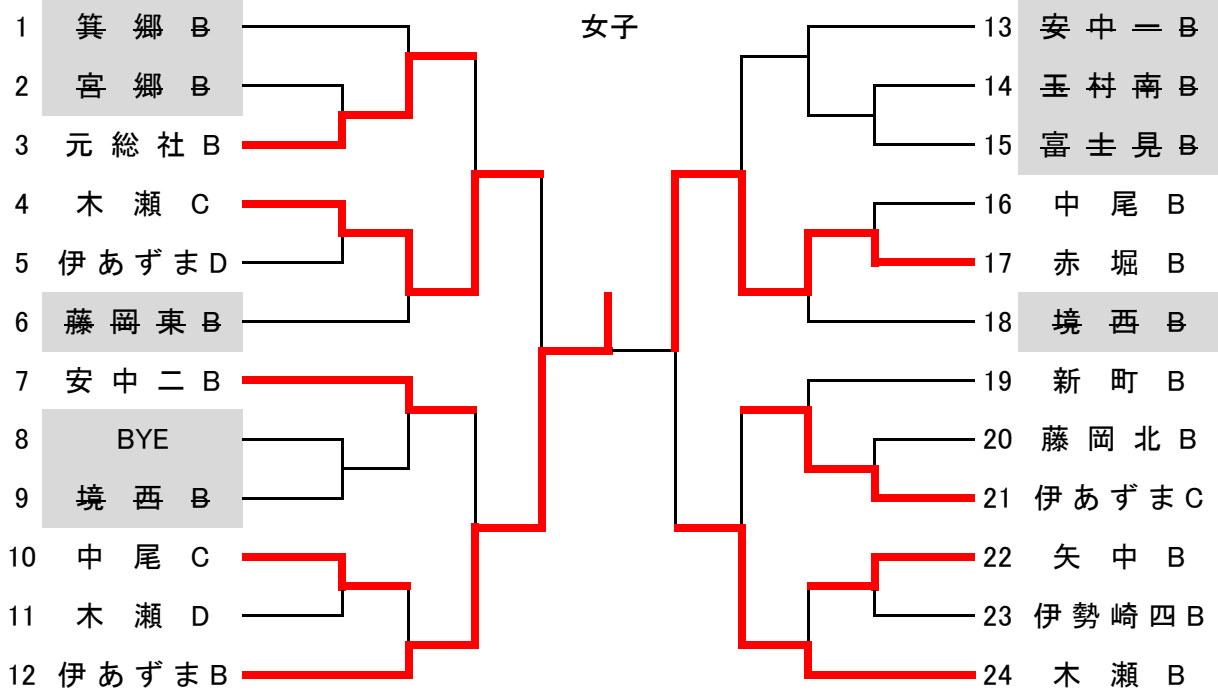

女	J(38)	桂萱	境北	矢中		勝敗	順位
1	桂萱	/	3-0	3-0			1
2	境北	0-3	/	3-0			2
3	矢中	0-3	0-3	/			3
4					/		

試合順	①	②	③
4校リーグ	1-4	1-3	1-2
	2-3	2-4	3-4
3校リーグ	1-3	2-3	1-2

女	K(39~40)	箕郷	赤堀	藤岡北	中等連合	勝敗	順位
1	箕郷	/	3-0	3-0	3-0		1
2	赤堀	0-3	/	3-0	3-0		2
3	藤岡北	0-3	0-3	/	3-0		3
4	中等連合	0-3	0-3	0-3	/		4

※試合順3点先取でお願いします。

隣のコートがあいたら、同じリーグ内でうまく試合を進めてください。

中毛・西毛強化練習会 決勝トーナメント 於 高崎浜川体育館

①～⑨に4校リーグの各ブロックの2位が1位とは逆側に抽選で入る。

女子決勝トーナメント

①～⑧に4校リーグの各ブロックの2位が1位とは逆側に抽選で入る。

中毛・西毛強化練習会 B以下トーナメント 於 高崎浜川体育館

※すべての試合、3ゲームマッチです。
 ※どちらかのチームが初戦の場合、5番まですべての試合を行ってください。
 ※試合はコートが空き次第、放送で入れていきます。