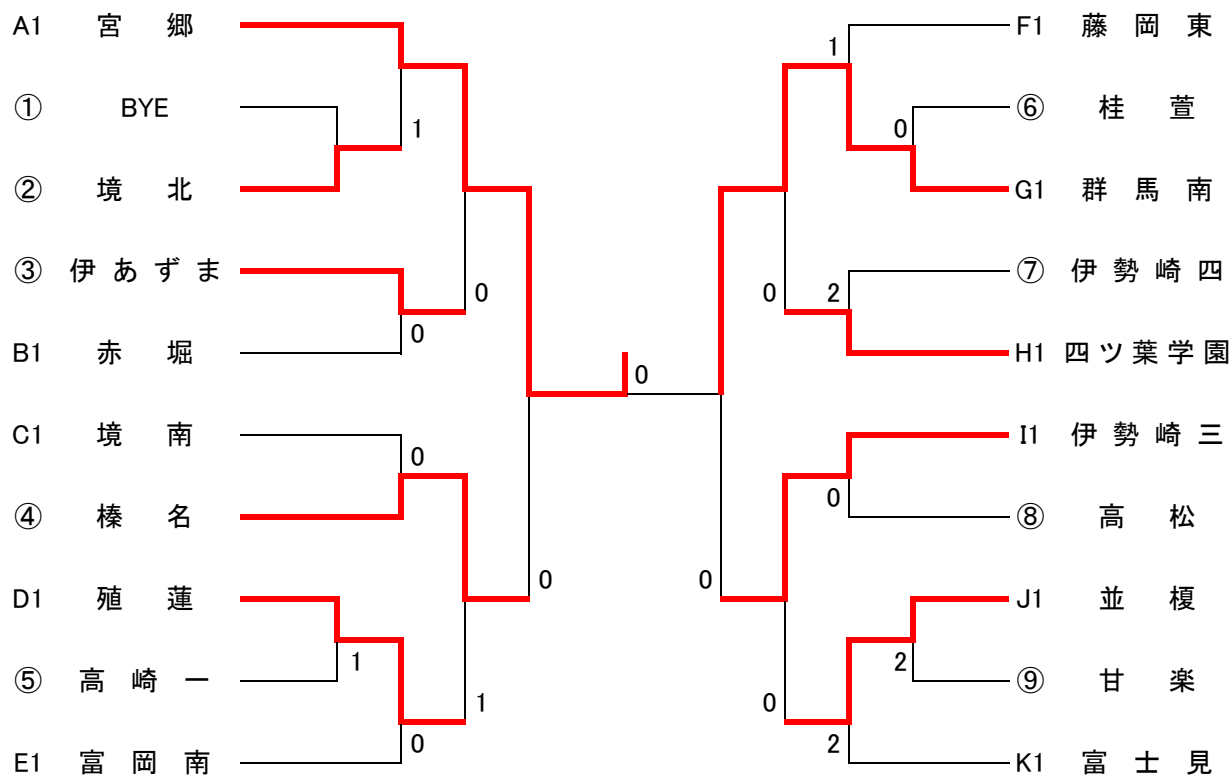

女	J(38)	桂萱	境北	矢中		勝敗	順位
1	桂萱	/	3-0	3-0			1
2	境北	0-3	/	3-0			2
3	矢中	0-3	0-3	/			3
4					/		

試合順	①	②	③
4校リーグ	1-4	1-3	1-2
	2-3	2-4	3-4
3校リーグ	1-3	2-3	1-2

女	K(39~40)	箕郷	赤堀	藤岡北	中等連合	勝敗	順位
1	箕郷	/	3-0	3-0	3-0		1
2	赤堀	0-3	/	3-0	3-0		2
3	藤岡北	0-3	0-3	/	3-0		3
4	中等連合	0-3	0-3	0-3	/		4

※試合順3点先取でお願いします。

隣のコートがあいたら、同じリーグ内でうまく試合を進めてください。

中毛・西毛強化練習会 決勝トーナメント 於 高崎浜川体育館

①～⑨に4校リーグの各ブロックの2位が1位とは逆側に抽選で入る。

女子決勝トーナメント

①～⑧に4校リーグの各ブロックの2位が1位とは逆側に抽選で入る。

中毛・西毛強化練習会 B以下トーナメント 於 高崎浜川体育館

※すべての試合、3ゲームマッチです。
 ※どちらかのチームが初戦の場合、5番まですべての試合を行ってください。
 ※試合はコートが空き次第、放送で入れていきます。