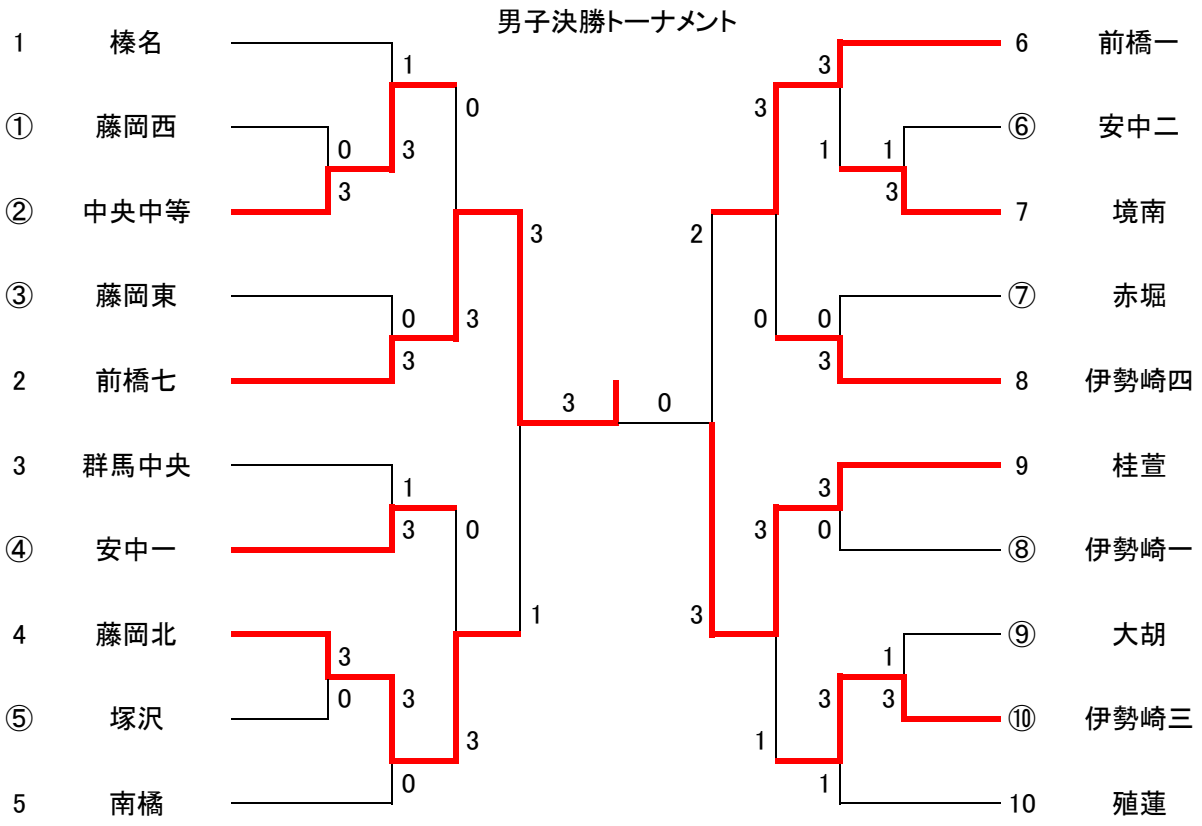

女	D(25~26)	松井田南	伊あずま	矢中	伊勢崎四	勝敗	順位
1	松井田南		3-1	3-0	3-0	3-0	1
2	伊あずま	1-3		3-0	3-0	2-1	2
3	矢中	0-3	0-3		3-0	1-2	3
4	伊勢崎四	0-3	0-3	0-3		0-3	4

女	E(27~28)	藤岡東	吉井中央	伊勢崎三	前橋一	勝敗	順位
1	藤岡東		3-0	3-0	2-3	2-1	2
2	吉井中央	0-3		1-3	3-1	1-2	4
3	伊勢崎三	0-3	3-1		1-3	1-2	3
4	前橋一	3-2	1-3	3-1		2-1	1

女	F(29~30)	桂萱	粕川	境南	榛名・中尾	勝敗	順位
1	桂萱		0-3	3-0	3-1	2-1	2
2	粕川	3-0		3-0	3-1	3-0	1
3	境南	0-3	0-3		1-3	0-3	3
4	榛名・中尾	1-3	1-3	3-1		1-2	4

女	G(31~32)	殖蓮	藤岡北	高松	大胡	勝敗	順位
1	殖蓮		3-0	3-0	3-1	3-0	1
2	藤岡北	0-3		1-3	3-2	1-2	3
3	高松	0-3	3-1		3-1	2-1	2
4	大胡	1-3	2-3	1-3		0-3	4

	①	②	③
試合順	1-4	1-3	1-2
4校リーグ	2-3	2-4	3-4

※試合順3点先取でお願いします。
隣のコートがあいたら、同じリーグ内で
うまく試合を進めてください。

中毛・西毛強化練習会 決勝トーナメント 於 伊勢崎市民体育館

1~9に各ブロックの1位が抽選で、①~⑨に各ブロックの2位が1位とは逆側に抽選で入る。

1~9に各ブロックの1位が抽選で、①~⑨に各ブロックの2位が1位とは逆側に抽選で入る。