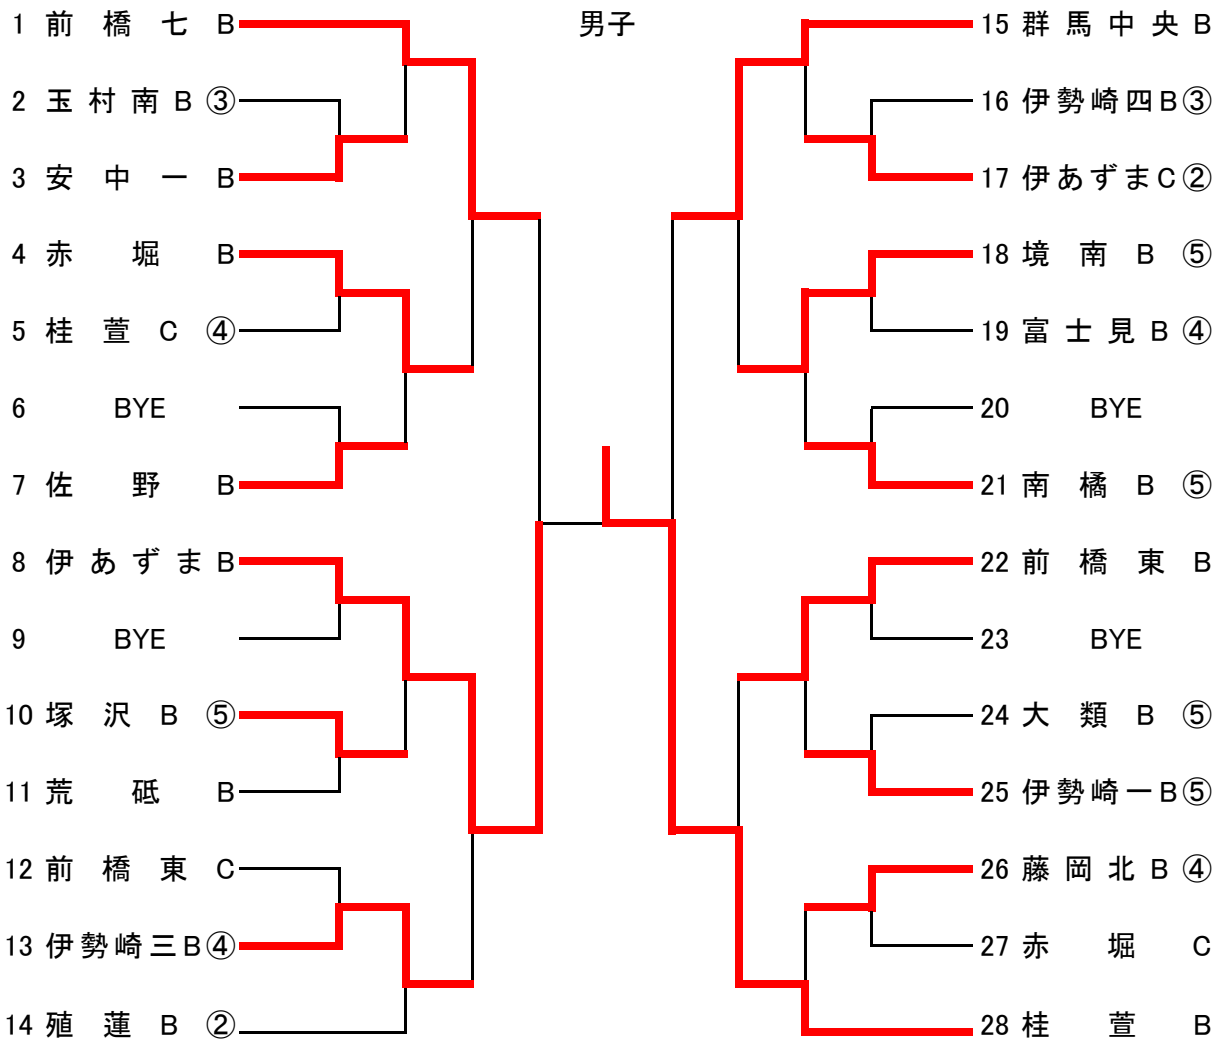

	①	②	③
試合順	1-4	1-3	1-2
4校リーグ	2-3	2-4	3-4

※試合順3点先取でお願いします。
隣のコートがあいたら、同じリーグ内で
うまく試合を進めてください。

中毛・西毛強化練習会 決勝トーナメント 於 伊勢崎市民体育館

1~9に各ブロックの1位が抽選で、①~⑨に各ブロックの2位が1位とは逆側に抽選で入る。

1~9に各ブロックの1位が抽選で、①~⑨に各ブロックの2位が1位とは逆側に抽選で入る。

中毛・西毛強化練習会 B以下トーナメント 於 伊勢崎市民体育館

※すべての試合、3セットマッチです。
 ※試合は5番まですべての試合を行ってください。
 ※試合はコートが空き次第、放送で入れていきます。