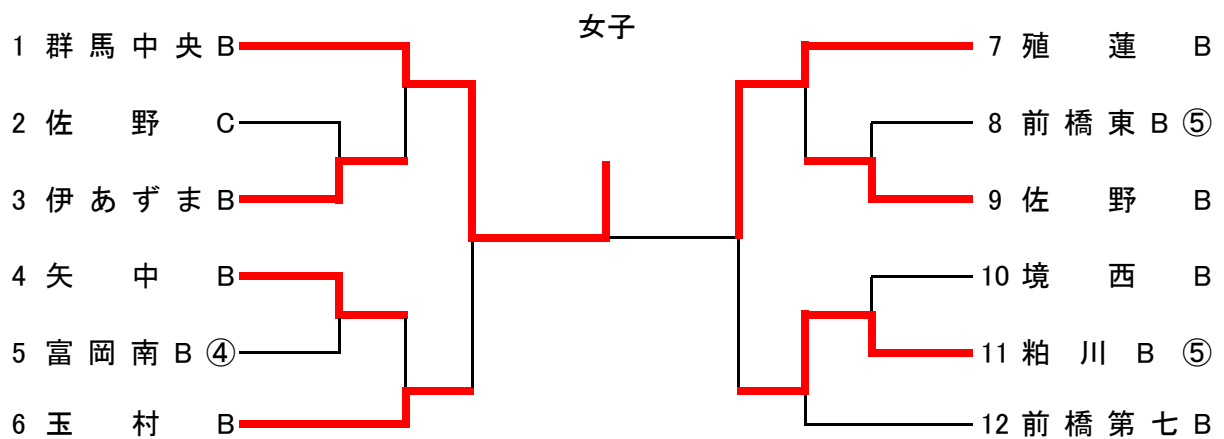

	①	②	③
試合順	1-4	1-3	1-2
4校リーグ	2-3	2-4	3-4

※試合順3点先取でお願いします。
隣のコートがあいたら、同じリーグ内で
うまく試合を進めてください。

中毛・西毛強化練習会 決勝トーナメント 於 伊勢崎市民体育館

1~9に各ブロックの1位が抽選で、①~⑨に各ブロックの2位が1位とは逆側に抽選で入る。

1~9に各ブロックの1位が抽選で、①~⑨に各ブロックの2位が1位とは逆側に抽選で入る。

中毛・西毛強化練習会 B以下トーナメント 於 伊勢崎市民体育館

※すべての試合、3セットマッチです。
 ※試合は5番まですべての試合を行ってください。
 ※試合はコートが空き次第、放送で入れていきます。