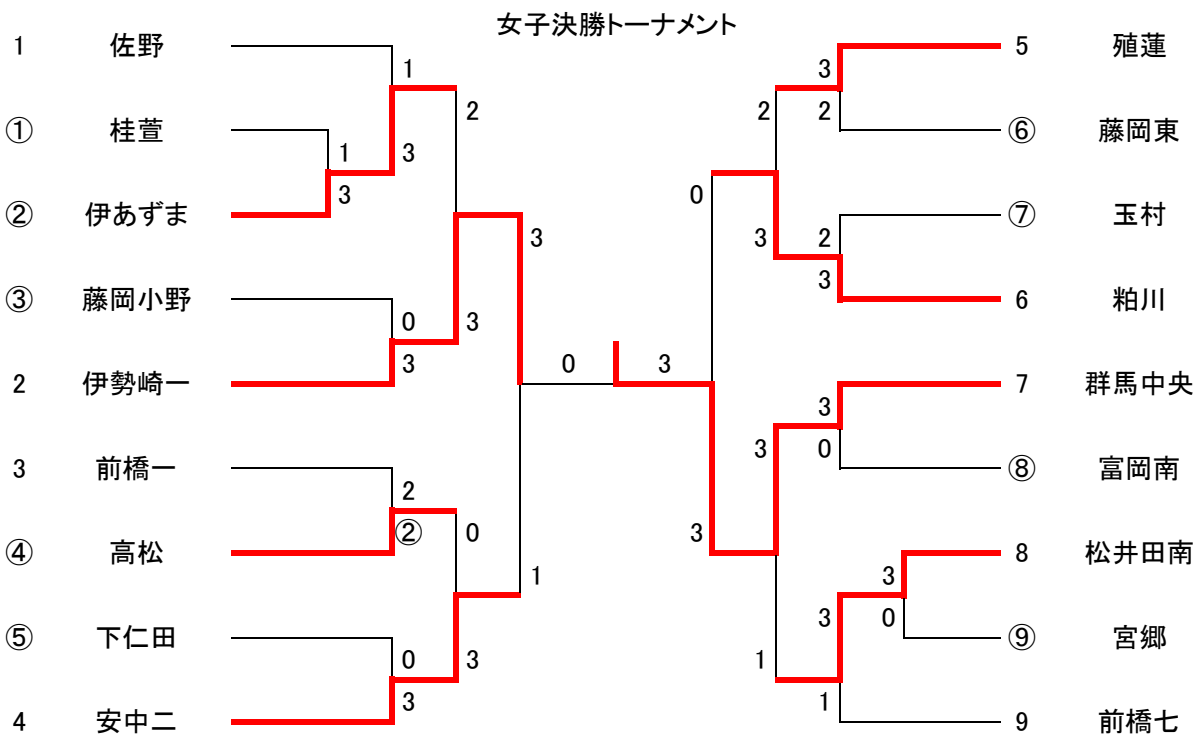

女	F(29~30)	桂萱	粕川	境南	榛名・中尾	勝敗	順位
1	桂萱		0-3	3-0	3-1	2-1	2
2	粕川	3-0		3-0	3-1	3-0	1
3	境南	0-3	0-3		1-3	0-3	3
4	榛名・中尾	1-3	1-3	3-1		1-2	4

女	G(31~32)	殖蓮	藤岡北	高松	大胡	勝敗	順位
1	殖蓮		3-0	3-0	3-1	3-0	1
2	藤岡北	0-3		1-3	3-2	1-2	3
3	高松	0-3	3-1		3-1	2-1	2
4	大胡	1-3	2-3	1-3		0-3	4

女	H(33~34)	伊勢崎一	荒砥	前橋東	富岡南	勝敗	順位
1	伊勢崎一		3-0	3-1	3-1	3-0	1
2	荒砥	0-3		2-3	1-3	0-3	4
3	前橋東	1-3	3-2		1-3	1-2	3
4	富岡南	1-3	3-1	3-1		2-1	2

女	I(35~36)	佐野	宮郷	宮城	玉村南	勝敗	順位
1	佐野		3-1	3-0	3-1	3-0	1
2	宮郷	1-3		3-1	3-0	2-1	2
3	宮城	0-3	1-3		3-2	1-2	3
4	玉村南	1-3	0-3	2-3		0-3	4

	①	②	③
試合順	1-4	1-3	1-2
4校リーグ	2-3	2-4	3-4

※試合順3点先取でお願いします。
隣のコートがあいたら、同じリーグ内で
うまく試合を進めてください。

中毛・西毛強化練習会 決勝トーナメント 於 伊勢崎市民体育館

1~9に各ブロックの1位が抽選で、①~⑨に各ブロックの2位が1位とは逆側に抽選で入る。

1~9に各ブロックの1位が抽選で、①~⑨に各ブロックの2位が1位とは逆側に抽選で入る。

中毛・西毛強化練習会 B以下トーナメント 於 伊勢崎市民体育館

※すべての試合、3セットマッチです。
 ※試合は5番まですべての試合を行ってください。
 ※試合はコートが空き次第、放送で入れていきます。